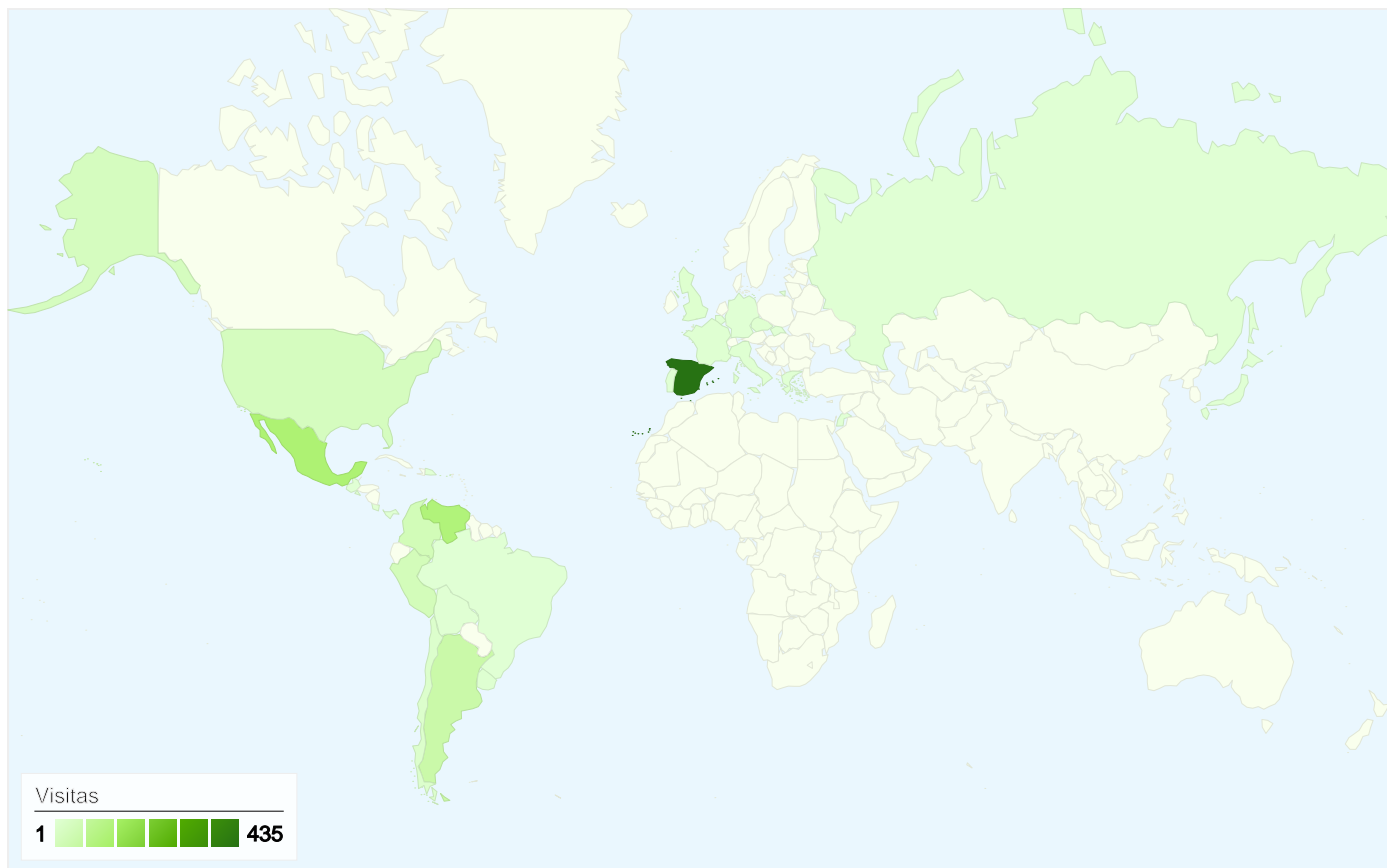

# Visión general de usuarios

**712 usuarios han visitado este sitio.**

**910 Visitas**

**712 Usuario único absoluto**

**1.775 Páginas vistas**

**1,95 Promedio de páginas vistas**

**00:02:31 Tiempo en el sitio**

**71,43% Porcentaje de abandonos**

**75,49% Nuevas visitas**

# Gráfico de visitas por ubicación

910 visitas provinieron de 29 países/territorios.

Uso del sitio

País/territorio	Visitas	Páginas/visita	Promedio de tiempo en el sitio	Porcentaje de visitas nuevas	Porcentaje de abandonos
<b>Visitas</b> <b>910</b> Porcentaje del total del sitio: 100,00%	<b>Páginas/visita</b> <b>1,95</b> Promedio del sitio: 1,95 (0,00%)	<b>Promedio de tiempo en el sitio</b> <b>00:02:31</b> Promedio del sitio: 00:02:31 (0,00%)	<b>Porcentaje de visitas nuevas</b> <b>75,49%</b> Promedio del sitio: 75,49% (0,00%)	<b>Porcentaje de abandonos</b> <b>71,43%</b> Promedio del sitio: 71,43% (0,00%)	
Spain	435	1,82	00:02:04	79,31%	71,72%
Mexico	126	2,19	00:02:11	88,89%	69,05%
Venezuela	117	2,01	00:04:26	41,03%	67,52%
Argentina	57	3,26	00:07:18	40,35%	56,14%
Colombia	37	1,54	00:00:59	97,30%	78,38%
Peru	35	1,69	00:01:09	88,57%	74,29%
United States	29	2,10	00:01:39	93,10%	82,76%
Chile	12	1,25	00:02:10	91,67%	91,67%
United Kingdom	8	1,50	00:00:19	62,50%	75,00%
Uruguay	6	1,00	00:00:00	100,00%	100,00%