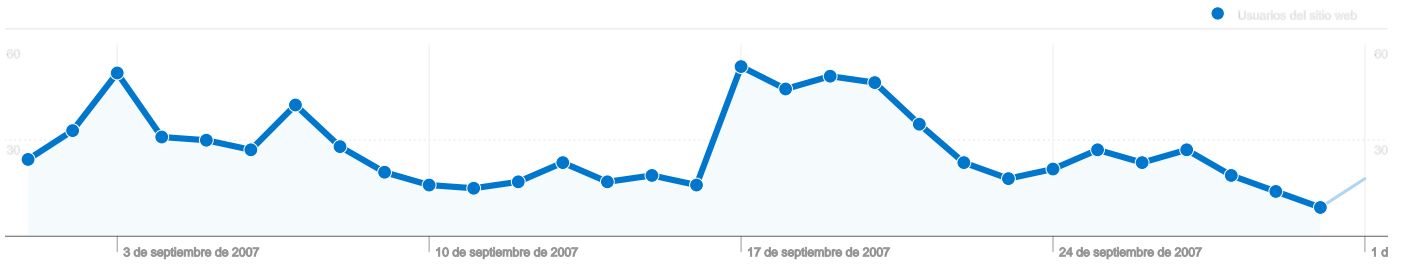

# Visión general de usuarios

**712 usuarios han visitado este sitio.**

**910 Visitas**

**712 Usuario único absoluto**

**1.775 Páginas vistas**

**1,95 Promedio de páginas vistas**

**00:02:31 Tiempo en el sitio**

**71,43% Porcentaje de abandonos**

**75,49% Nuevas visitas**

# Gráfico de visitas por ubicación

910 visitas provinieron de 29 países/territorios.

Uso del sitio

País/territorio	Visitas	Páginas/visita	Promedio de tiempo en el sitio	Porcentaje de visitas nuevas	Porcentaje de abandonos
<b>Visitas</b> <b>910</b> Porcentaje del total del sitio: 100,00%	<b>Páginas/visita</b> <b>1,95</b> Promedio del sitio: 1,95 (0,00%)	<b>Promedio de tiempo en el sitio</b> <b>00:02:31</b> Promedio del sitio: 00:02:31 (0,00%)	<b>Porcentaje de visitas nuevas</b> <b>75,49%</b> Promedio del sitio: 75,49% (0,00%)	<b>Porcentaje de abandonos</b> <b>71,43%</b> Promedio del sitio: 71,43% (0,00%)	
Spain	435	1,82	00:02:04	79,31%	71,72%
Mexico	126	2,19	00:02:11	88,89%	69,05%
Venezuela	117	2,01	00:04:26	41,03%	67,52%
Argentina	57	3,26	00:07:18	40,35%	56,14%
Colombia	37	1,54	00:00:59	97,30%	78,38%
Peru	35	1,69	00:01:09	88,57%	74,29%
United States	29	2,10	00:01:39	93,10%	82,76%
Chile	12	1,25	00:02:10	91,67%	91,67%
United Kingdom	8	1,50	00:00:19	62,50%	75,00%
Uruguay	6	1,00	00:00:00	100,00%	100,00%