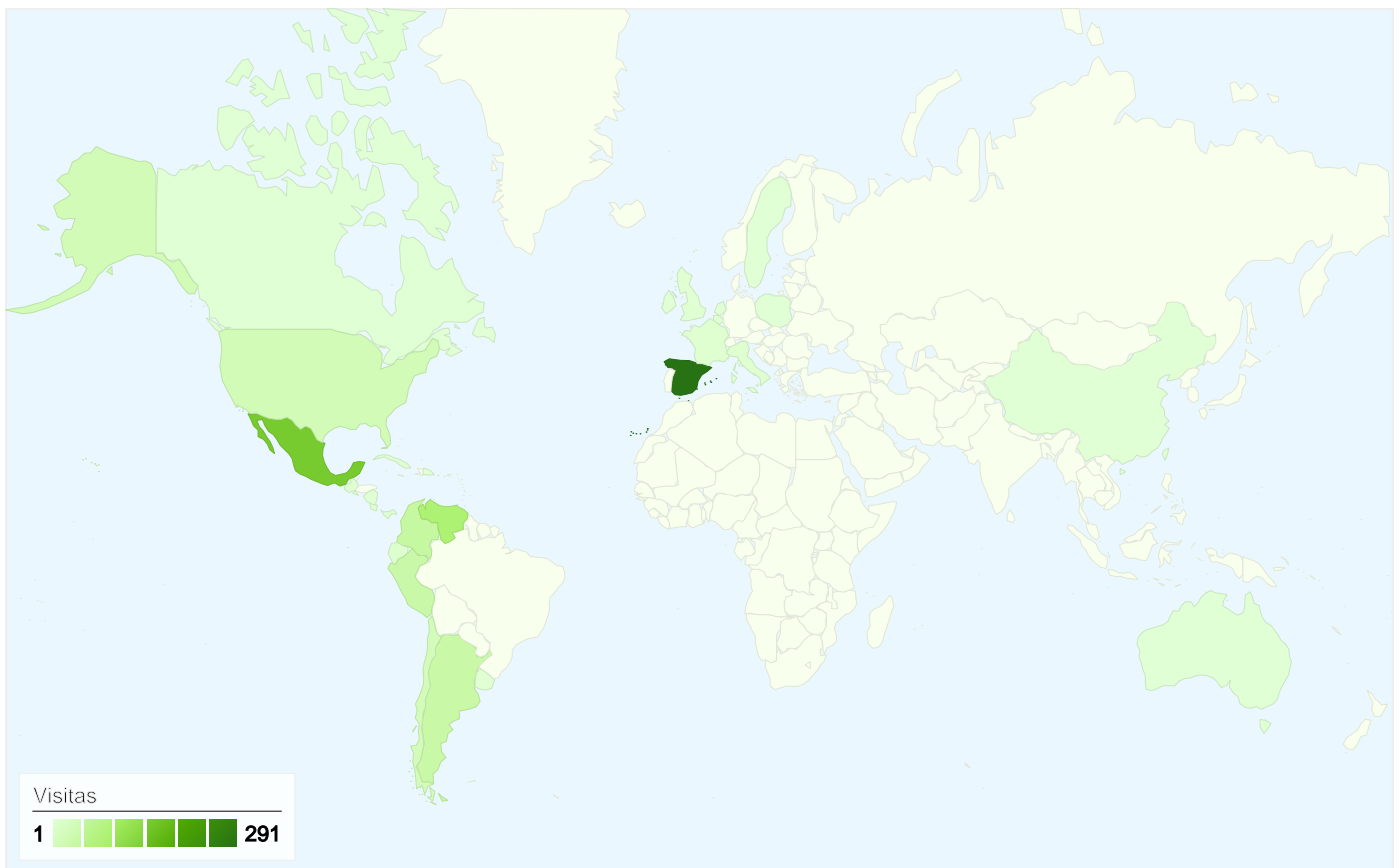

Visión general de usuarios

633 usuarios han visitado este sitio.

747 Visitas

633 Usuario único absoluto

1.263 Páginas vistas

1,69 Promedio de páginas vistas

00:01:23 Tiempo en el sitio

76,71% Porcentaje de abandonos

Gráfico de visitas por ubicación

747 visitas provinieron de 29 países/territorios.

Uso del sitio

País/territorio	Visitas	Páginas/visita	Promedio de tiempo en el sitio	Porcentaje de visitas nuevas	Porcentaje de abandonos
Visitas 747 Porcentaje del total del sitio: 100,00%	Páginas/visita 1,69 Promedio del sitio: 1,69 (0,00%)	Promedio de tiempo en el sitio 00:01:23 Promedio del sitio: 00:01:23 (0,00%)	Porcentaje de visitas nuevas 81,79% Promedio del sitio: 81,66% (0,16%)	Porcentaje de abandonos 76,71% Promedio del sitio: 76,71% (0,00%)	
Spain	291	1,58	00:00:58	78,69%	78,35%
Mexico	150	2,04	00:02:09	94,00%	66,67%
Venezuela	85	1,64	00:02:16	52,94%	77,65%
Colombia	45	2,13	00:01:23	97,78%	80,00%
Argentina	40	1,55	00:00:38	55,00%	80,00%
Peru	39	1,49	00:02:01	89,74%	79,49%
United States	27	1,19	00:00:12	96,30%	85,19%
Chile	23	1,87	00:02:10	100,00%	78,26%
Ecuador	7	2,57	00:01:45	85,71%	71,43%
France	4	1,00	00:00:00	100,00%	100,00%