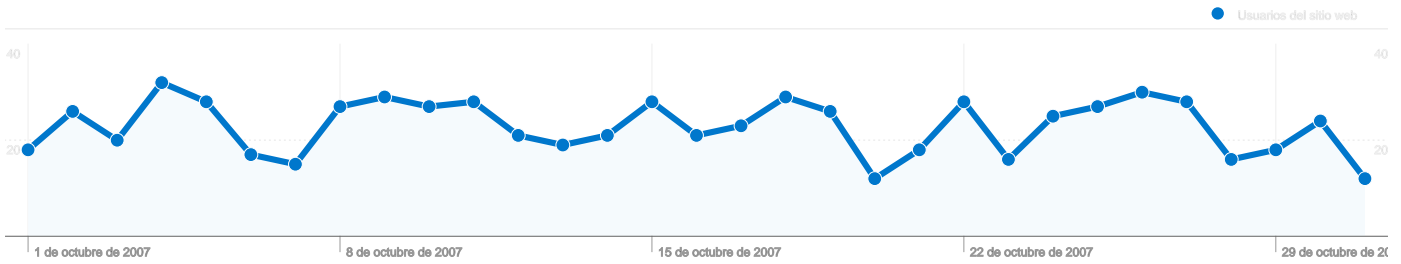

Visión general de usuarios

633 usuarios han visitado este sitio.

747 Visitas

633 Usuario único absoluto

1.263 Páginas vistas

1,69 Promedio de páginas vistas

00:01:23 Tiempo en el sitio

76,71% Porcentaje de abandonos

Gráfico de visitas por ubicación

747 visitas provinieron de 29 países/territorios.

Uso del sitio

País/territorio	Visitas	Páginas/visita	Promedio de tiempo en el sitio	Porcentaje de visitas nuevas	Porcentaje de abandonos
Visitas 747 Porcentaje del total del sitio: 100,00%	Páginas/visita 1,69 Promedio del sitio: 1,69 (0,00%)	Promedio de tiempo en el sitio 00:01:23 Promedio del sitio: 00:01:23 (0,00%)	Porcentaje de visitas nuevas 81,79% Promedio del sitio: 81,66% (0,16%)	Porcentaje de abandonos 76,71% Promedio del sitio: 76,71% (0,00%)	
Spain	291	1,58	00:00:58	78,69%	78,35%
Mexico	150	2,04	00:02:09	94,00%	66,67%
Venezuela	85	1,64	00:02:16	52,94%	77,65%
Colombia	45	2,13	00:01:23	97,78%	80,00%
Argentina	40	1,55	00:00:38	55,00%	80,00%
Peru	39	1,49	00:02:01	89,74%	79,49%
United States	27	1,19	00:00:12	96,30%	85,19%
Chile	23	1,87	00:02:10	100,00%	78,26%
Ecuador	7	2,57	00:01:45	85,71%	71,43%
France	4	1,00	00:00:00	100,00%	100,00%