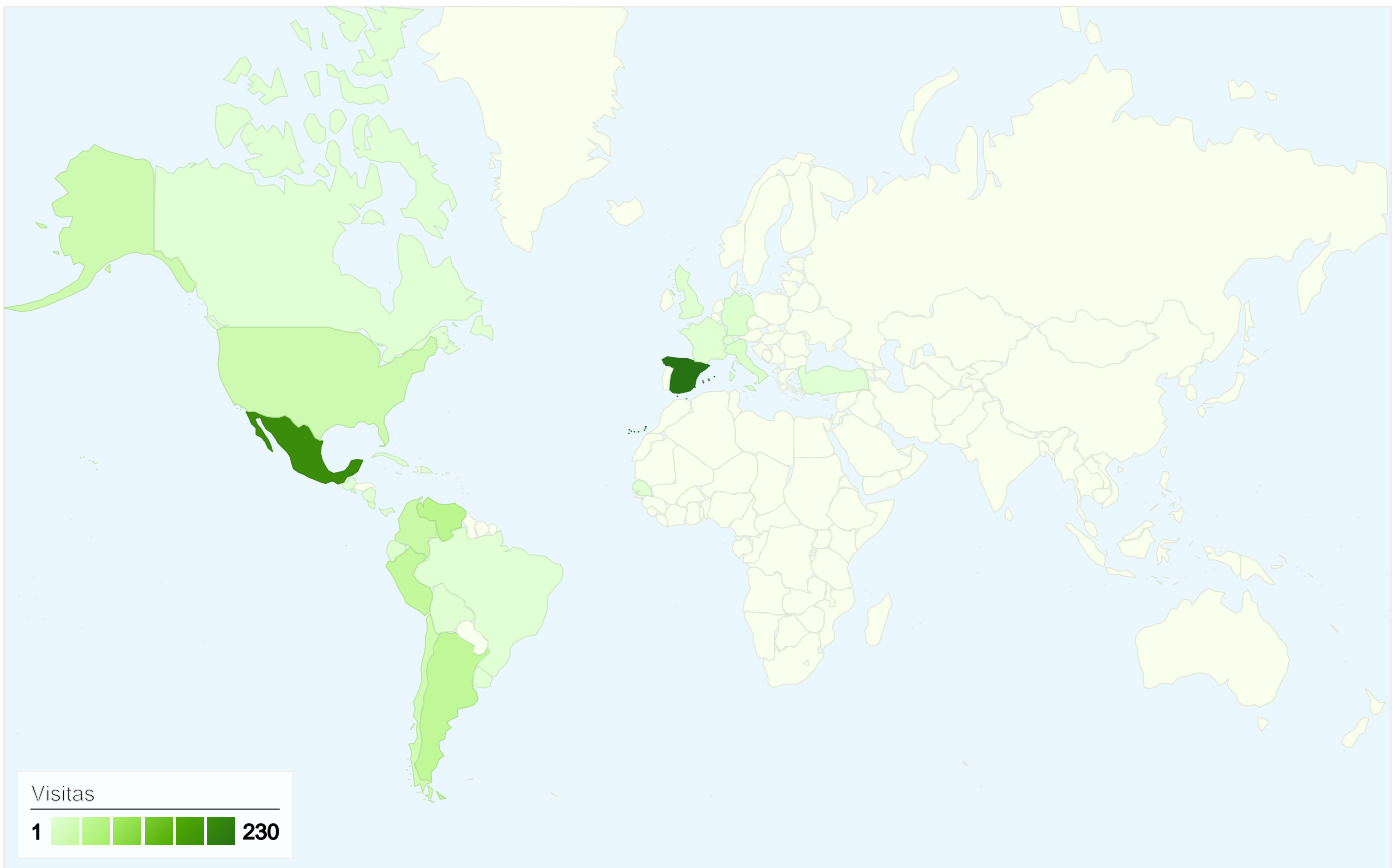

# Visión general de usuarios

**630 usuarios han visitado este sitio.**

**690** Visitas

**630** Usuario único absoluto

**1.249** Páginas vistas

**1,81** Promedio de páginas vistas

**00:01:31** Tiempo en el sitio

**76,23%** Porcentaje de abandonos

**89,57%** Nuevas visitas

# Gráfico de visitas por ubicación

690 visitas provinieron de 28 países/territorios.

Uso del sitio

País/territorio	Visitas	Páginas/visita	Promedio de tiempo en el sitio	Porcentaje de visitas nuevas	Porcentaje de abandonos
<b>Visitas</b> <b>690</b> Porcentaje del total del sitio: 100,00%	<b>Páginas/visita</b> <b>1,81</b> Promedio del sitio: 1,81 (0,00%)	<b>Promedio de tiempo en el sitio</b> <b>00:01:31</b> Promedio del sitio: 00:01:31 (0,00%)	<b>Porcentaje de visitas nuevas</b> <b>89,57%</b> Promedio del sitio: 89,57% (0,00%)	<b>Porcentaje de abandonos</b> <b>76,23%</b> Promedio del sitio: 76,23% (0,00%)	
Spain	230	1,94	00:01:21	87,83%	73,48%
Mexico	195	2,15	00:01:42	91,79%	72,82%
Venezuela	48	1,31	00:02:26	66,67%	83,33%
Argentina	43	1,77	00:01:03	83,72%	79,07%
Peru	39	1,64	00:02:55	94,87%	84,62%
Colombia	32	1,25	00:01:22	96,88%	84,38%
United States	26	1,54	00:01:05	100,00%	69,23%
Chile	24	1,42	00:00:47	95,83%	66,67%
Italy	7	1,00	00:00:00	85,71%	100,00%
Ecuador	6	1,00	00:00:00	100,00%	100,00%