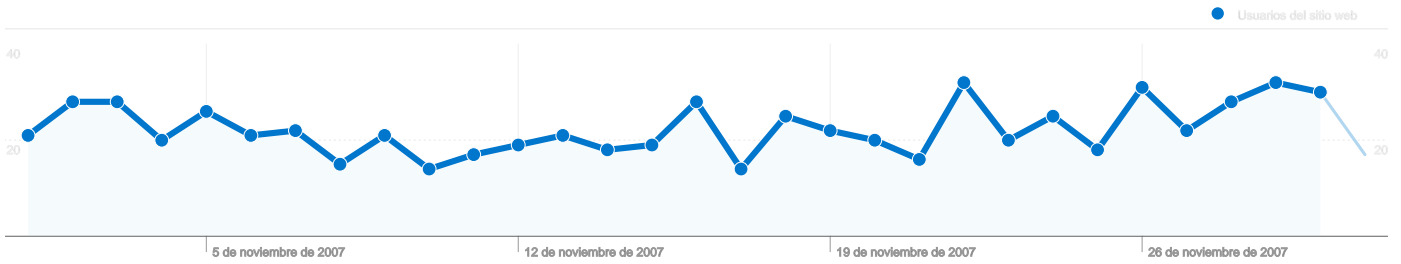

# Visión general de usuarios

**630 usuarios han visitado este sitio.**

**690** Visitas

**630** Usuario único absoluto

**1.249** Páginas vistas

**1,81** Promedio de páginas vistas

**00:01:31** Tiempo en el sitio

**76,23%** Porcentaje de abandonos

**89,57%** Nuevas visitas

# Gráfico de visitas por ubicación

690 visitas provinieron de 28 países/territorios.

Uso del sitio

País/territorio	Visitas	Páginas/visita	Promedio de tiempo en el sitio	Porcentaje de visitas nuevas	Porcentaje de abandonos
<b>Visitas</b> <b>690</b> Porcentaje del total del sitio: 100,00%	<b>Páginas/visita</b> <b>1,81</b> Promedio del sitio: 1,81 (0,00%)	<b>Promedio de tiempo en el sitio</b> <b>00:01:31</b> Promedio del sitio: 00:01:31 (0,00%)	<b>Porcentaje de visitas nuevas</b> <b>89,57%</b> Promedio del sitio: 89,57% (0,00%)	<b>Porcentaje de abandonos</b> <b>76,23%</b> Promedio del sitio: 76,23% (0,00%)	
Spain	230	1,94	00:01:21	87,83%	73,48%
Mexico	195	2,15	00:01:42	91,79%	72,82%
Venezuela	48	1,31	00:02:26	66,67%	83,33%
Argentina	43	1,77	00:01:03	83,72%	79,07%
Peru	39	1,64	00:02:55	94,87%	84,62%
Colombia	32	1,25	00:01:22	96,88%	84,38%
United States	26	1,54	00:01:05	100,00%	69,23%
Chile	24	1,42	00:00:47	95,83%	66,67%
Italy	7	1,00	00:00:00	85,71%	100,00%
Ecuador	6	1,00	00:00:00	100,00%	100,00%