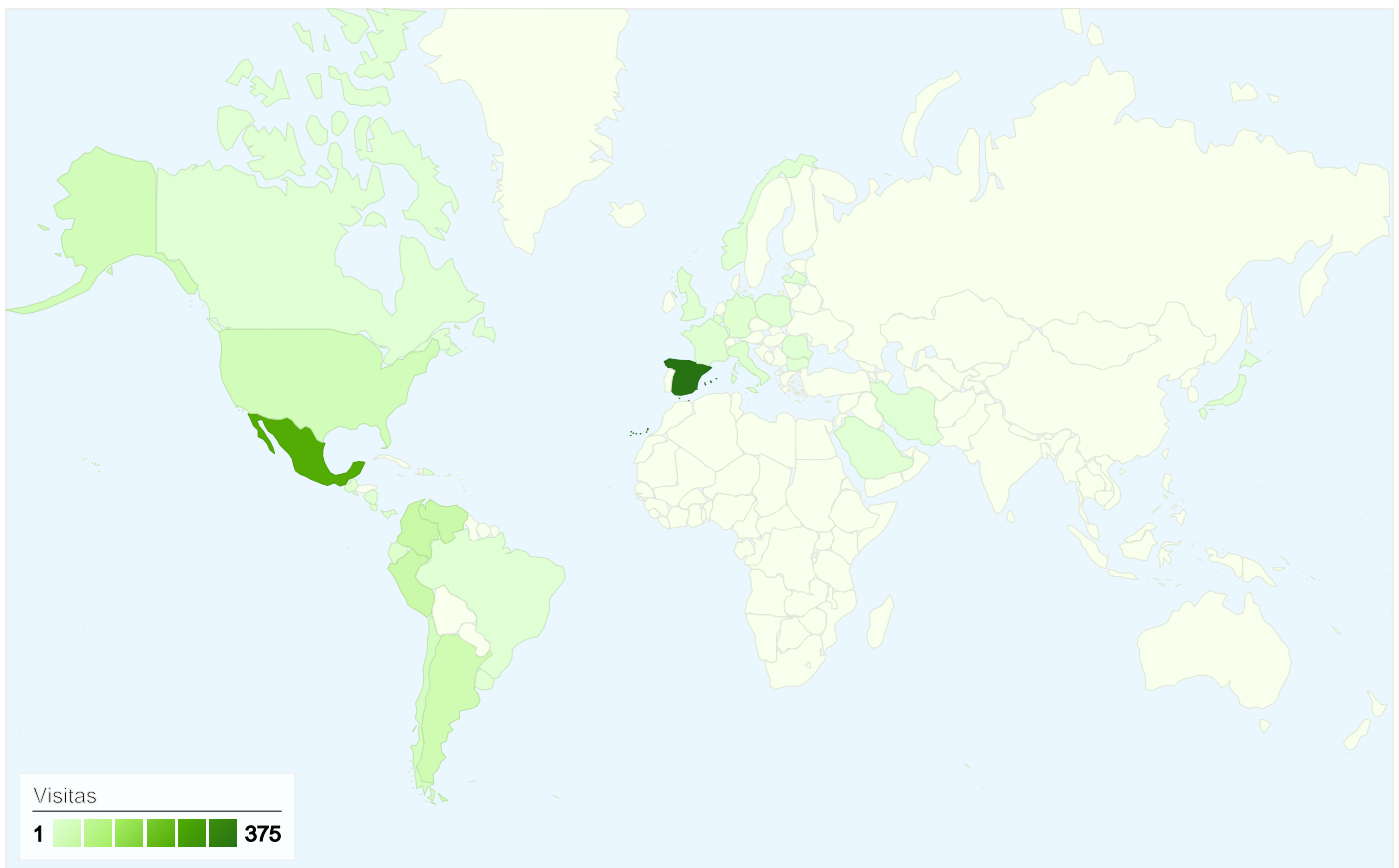

Visión general de usuarios

856 usuarios han visitado este sitio.

933 Visitas

856 Usuarios únicos absolutos

1.613 Páginas vistas

1,73 Promedio de páginas vistas

00:01:29 Tiempo en el sitio

76,63% Porcentaje de abandonos

Gráfico de visitas por ubicación

Las 933 visitas provinieron de 32 países/territorios.

Uso del sitio

País/territorio	Visitas	Páginas/visita	Promedio de tiempo en el sitio	Porcentaje de visitas nuevas	Porcentaje de abandonos
Visitas 933 Porcentaje del total del sitio: 100,00%	Páginas/visita 1,73 Promedio del sitio: 1,73 (0,00%)	Promedio de tiempo en el sitio 00:01:29 Promedio del sitio: 00:01:29 (0,00%)	Porcentaje de visitas nuevas 90,46% Promedio del sitio: 90,25% (0,24%)	Porcentaje de abandonos 76,63% Promedio del sitio: 76,63% (0,00%)	
Spain	375	1,63	00:01:11	89,07%	75,73%
Mexico	248	1,88	00:01:55	95,56%	72,58%
Colombia	52	1,42	00:01:15	88,46%	82,69%
Venezuela	49	1,59	00:01:22	81,63%	79,59%
Peru	48	1,98	00:02:09	93,75%	79,17%
Argentina	38	1,32	00:00:37	71,05%	86,84%
United States	31	1,65	00:01:36	93,55%	80,65%
Chile	23	2,09	00:01:42	95,65%	95,65%
Ecuador	10	1,70	00:00:42	100,00%	70,00%
Panama	7	3,71	00:05:08	57,14%	42,86%