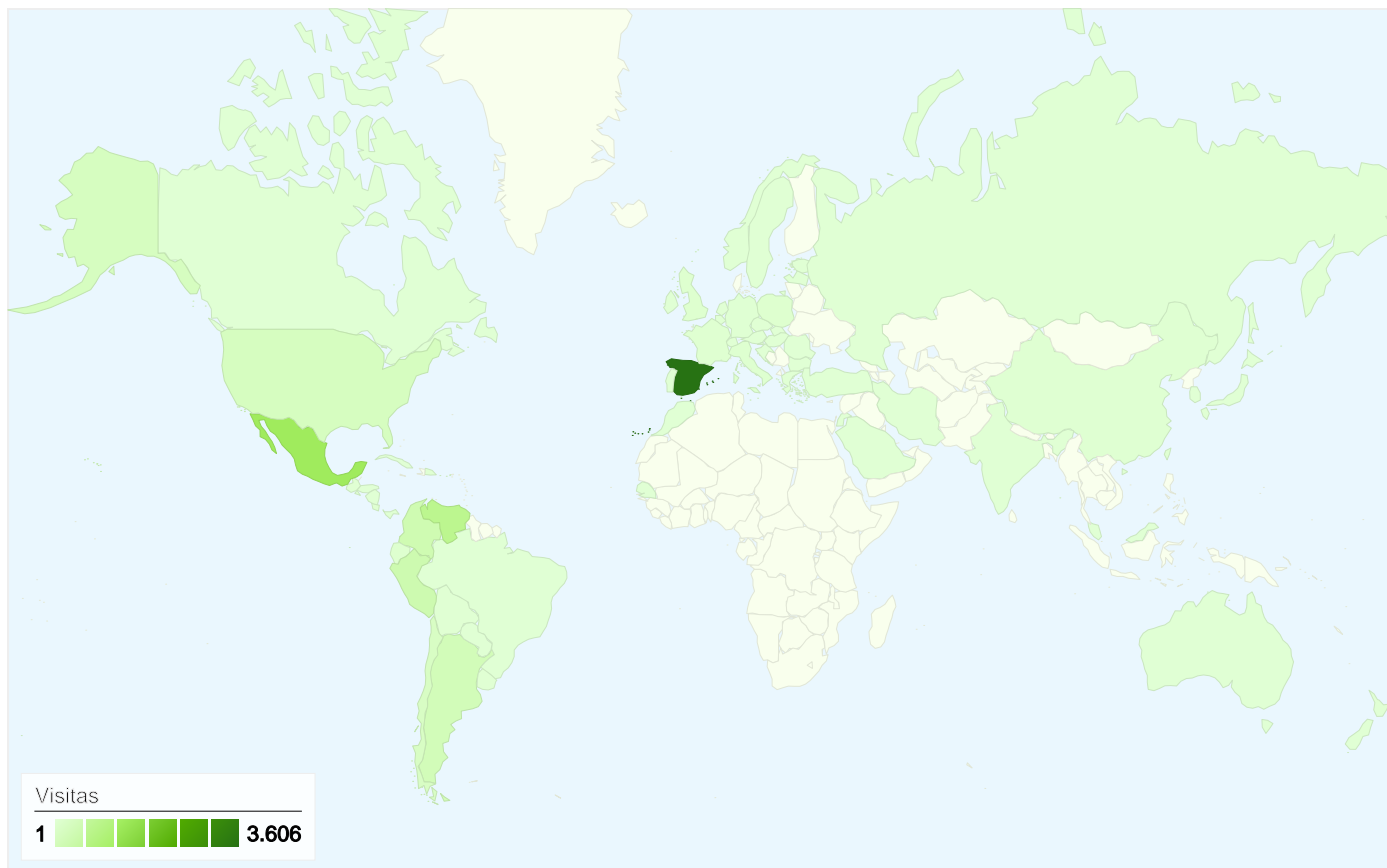

# Visión general de usuarios

**5.898 usuarios han visitado este sitio.**

 **7.690** Visitas

 **5.898** Usuario único absoluto

 **15.113** Páginas vistas

 **1,97** Promedio de páginas vistas

 **00:02:29** Tiempo en el sitio

 **70,49%** Porcentaje de abandonos

 **76,29%** Nuevas visitas

# Gráfico de visitas por ubicación

7.690 visitas provinieron de 63 países/territorios.

Uso del sitio

País/territorio	Visitas	Páginas/visita	Promedio de tiempo en el sitio	Porcentaje de visitas nuevas	Porcentaje de abandonos
<b>Visitas</b> <b>7.690</b> Porcentaje del total del sitio: 100,00%	<b>Páginas/visita</b> <b>1,97</b> Promedio del sitio: 1,97 (0,00%)	<b>Promedio de tiempo en el sitio</b> <b>00:02:29</b> Promedio del sitio: 00:02:29 (0,00%)	<b>Porcentaje de visitas nuevas</b> <b>76,36%</b> Promedio del sitio: 76,29% (0,09%)	<b>Porcentaje de abandonos</b> <b>70,49%</b> Promedio del sitio: 70,49% (0,00%)	
Spain	3.606	2,04	00:02:46	69,02%	67,50%
Mexico	1.286	2,11	00:02:03	93,93%	69,28%
Venezuela	735	2,11	00:04:37	51,56%	68,30%
Peru	392	1,66	00:02:06	93,37%	74,23%
Colombia	367	1,81	00:01:33	90,46%	77,38%
Argentina	298	1,91	00:02:21	73,83%	74,83%
United States	214	1,58	00:00:56	94,86%	78,50%
Chile	176	1,86	00:01:36	94,32%	77,27%
Poland	62	1,00	00:00:00	3,23%	100,00%
Ecuador	61	1,48	00:00:33	96,72%	80,33%