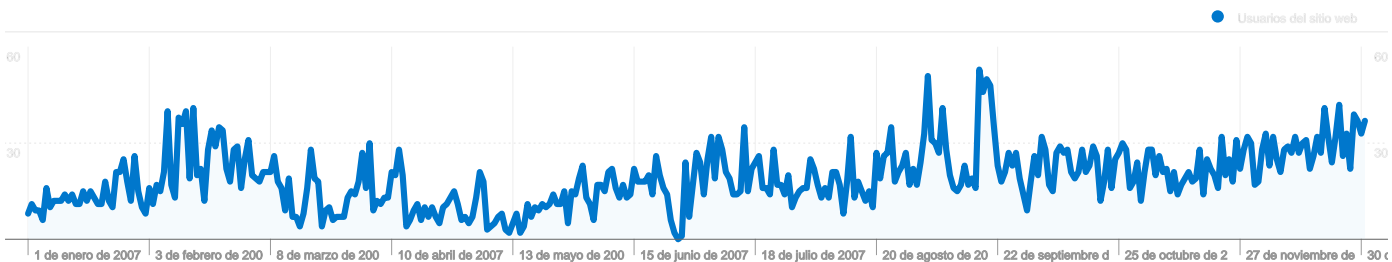

# Visión general de usuarios

**5.898 usuarios han visitado este sitio.**

 **7.690** Visitas

 **5.898** Usuario único absoluto

 **15.113** Páginas vistas

 **1,97** Promedio de páginas vistas

 **00:02:29** Tiempo en el sitio

 **70,49%** Porcentaje de abandonos

 **76,29%** Nuevas visitas

# Gráfico de visitas por ubicación

7.690 visitas provinieron de 63 países/territorios.

Uso del sitio

País/territorio	Visitas	Páginas/visita	Promedio de tiempo en el sitio	Porcentaje de visitas nuevas	Porcentaje de abandonos
<b>Visitas</b> <b>7.690</b> Porcentaje del total del sitio: 100,00%	<b>Páginas/visita</b> <b>1,97</b> Promedio del sitio: 1,97 (0,00%)	<b>Promedio de tiempo en el sitio</b> <b>00:02:29</b> Promedio del sitio: 00:02:29 (0,00%)	<b>Porcentaje de visitas nuevas</b> <b>76,36%</b> Promedio del sitio: 76,29% (0,09%)	<b>Porcentaje de abandonos</b> <b>70,49%</b> Promedio del sitio: 70,49% (0,00%)	
Spain	3.606	2,04	00:02:46	69,02%	67,50%
Mexico	1.286	2,11	00:02:03	93,93%	69,28%
Venezuela	735	2,11	00:04:37	51,56%	68,30%
Peru	392	1,66	00:02:06	93,37%	74,23%
Colombia	367	1,81	00:01:33	90,46%	77,38%
Argentina	298	1,91	00:02:21	73,83%	74,83%
United States	214	1,58	00:00:56	94,86%	78,50%
Chile	176	1,86	00:01:36	94,32%	77,27%
Poland	62	1,00	00:00:00	3,23%	100,00%
Ecuador	61	1,48	00:00:33	96,72%	80,33%