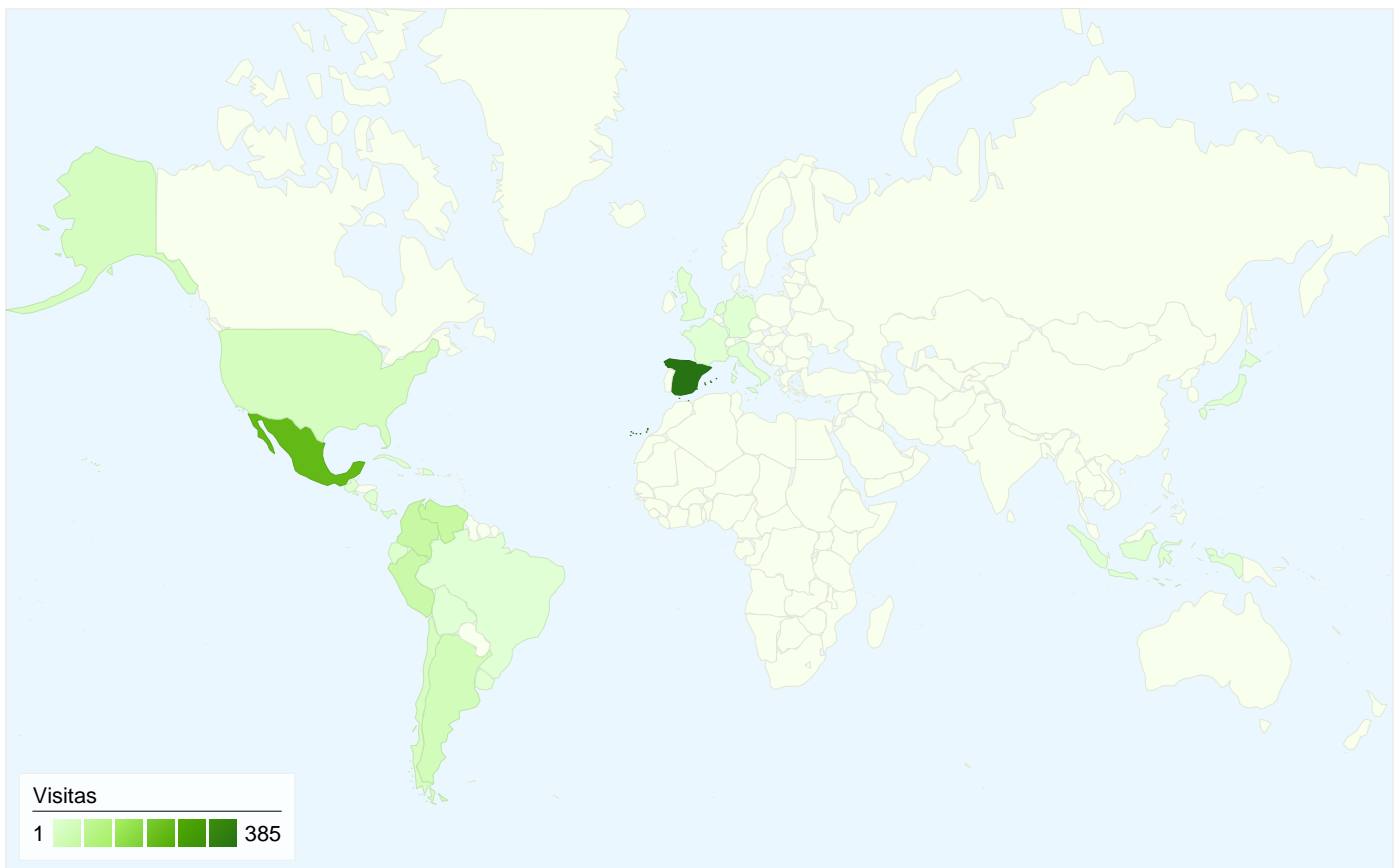

Visión general de usuarios

En comparación con: Sitio

833 usuarios han visitado este sitio.

-  **919** Visitas
-  **833** Usuarios únicos absolutos
-  **1.571** Páginas vistas
-  **1,71** Promedio de páginas vistas
-  **00:01:15** Tiempo en el sitio
-  **77,26%** Porcentaje de abandonos
-  **88,57%** Nuevas visitas

Gráfico de visitas por ubicación

En comparación con: Sitio

Las 919 visitas provinieron de 28 países/territorios.

Uso del sitio

País/territorio	Visitas	Páginas/visita	Promedio de tiempo en el sitio	Porcentaje de visitas nuevas	Porcentaje de abandonos
Spain	385	1,76	00:01:27	83,38%	77,14%
Mexico	229	1,68	00:01:06	91,70%	75,98%
Venezuela	57	1,61	00:01:38	80,70%	71,93%
Colombia	56	1,64	00:01:17	94,64%	82,14%
Peru	50	1,44	00:00:50	96,00%	86,00%
Argentina	32	1,88	00:00:32	93,75%	75,00%
United States	25	2,00	00:01:13	96,00%	76,00%
Chile	22	1,36	00:00:41	100,00%	77,27%
Panama	11	2,73	00:02:01	90,91%	72,73%
Ecuador	9	1,33	00:00:22	100,00%	66,67%