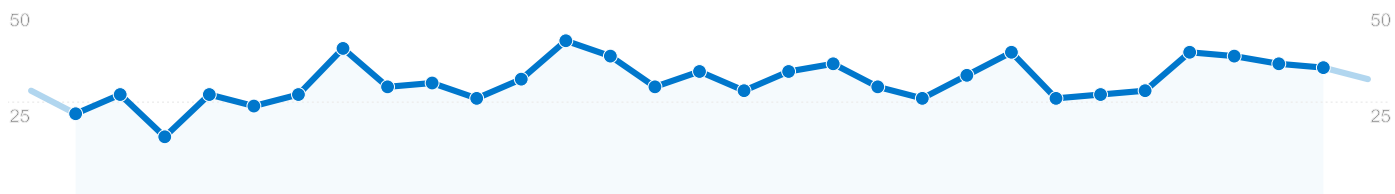

Visión general de usuarios

819 usuarios han visitado este sitio.

-  **928** Visitas
-  **819** Usuarios únicos absolutos
-  **1.680** Páginas vistas
-  **1,81** Promedio de páginas vistas
-  **00:01:30** Tiempo en el sitio
-  **75,32%** Porcentaje de abandonos
-  **85,56%** Nuevas visitas

Perfil técnico

Navegador	Visitas	Porcentaje de visitas	Velocidad de conexión	Visitas	Porcentaje de visitas
Internet Explorer	746	80,39%	DSL	368	39,66%
Firefox	155	16,70%	Unknown	342	36,85%
Safari	18	1,94%	Cable	172	18,53%
Opera	9	0,97%	T1	30	3,23%
			Dialup	16	1,72%

Gráfico de visitas por ubicación

Las 928 visitas provinieron de 35 países/territorios.

Uso del sitio

País/territorio	Visitas	Páginas/visita	Promedio de tiempo en el sitio	Porcentaje de visitas nuevas	Porcentaje de abandonos
Visitas 928 Porcentaje del total del sitio: 100,00%	Páginas/visita 1,81 Promedio del sitio: 1,81 (0,00%)	Promedio de tiempo en el sitio 00:01:30 Promedio del sitio: 00:01:30 (0,00%)	Porcentaje de visitas nuevas 85,56% Promedio del sitio: 85,45% (0,13%)	Porcentaje de abandonos 75,32% Promedio del sitio: 75,32% (0,00%)	
Spain	388	1,89	00:01:33	79,38%	73,20%
Mexico	216	2,01	00:01:53	90,28%	72,22%
Venezuela	83	1,69	00:01:33	78,31%	74,70%
Colombia	68	1,38	00:00:39	95,59%	76,47%
Peru	42	1,62	00:01:09	95,24%	83,33%
Argentina	26	1,42	00:00:17	84,62%	88,46%
Chile	23	1,70	00:02:43	95,65%	82,61%
United States	17	1,47	00:00:35	94,12%	76,47%
Puerto Rico	7	1,14	00:00:02	100,00%	85,71%
Ecuador	7	1,29	00:00:12	100,00%	85,71%