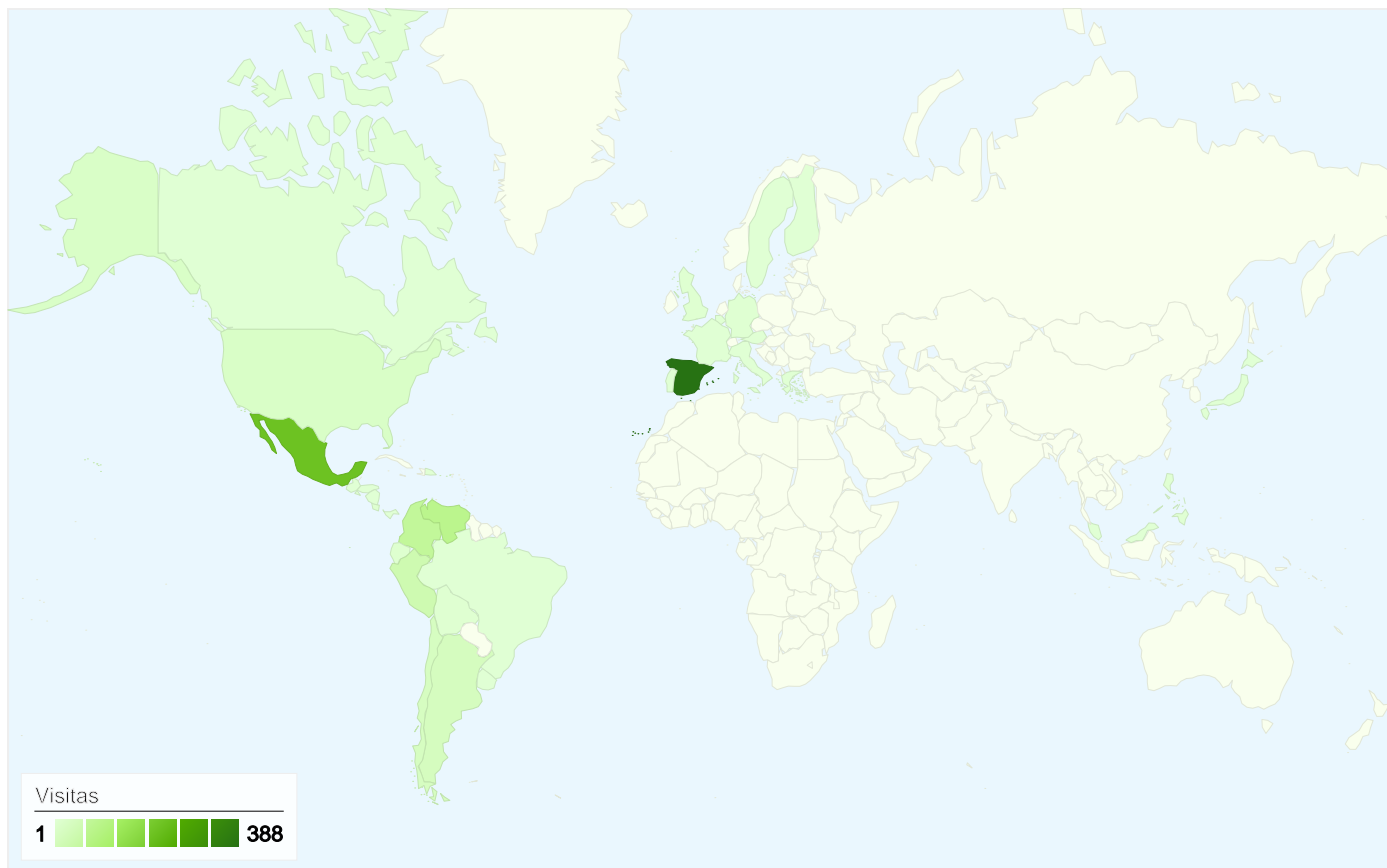

Visión general de usuarios

819 usuarios han visitado este sitio.

-  **928** Visitas
-  **819** Usuarios únicos absolutos
-  **1.680** Páginas vistas
-  **1,81** Promedio de páginas vistas
-  **00:01:30** Tiempo en el sitio
-  **75,32%** Porcentaje de abandonos
-  **85,56%** Nuevas visitas

Gráfico de visitas por ubicación

Las 928 visitas provinieron de 35 países/territorios.

Uso del sitio

País/territorio	Visitas	Páginas/visita	Promedio de tiempo en el sitio	Porcentaje de visitas nuevas	Porcentaje de abandonos
Visitas 928 Porcentaje del total del sitio: 100,00%	Páginas/visita 1,81 Promedio del sitio: 1,81 (0,00%)	Promedio de tiempo en el sitio 00:01:30 Promedio del sitio: 00:01:30 (0,00%)	Porcentaje de visitas nuevas 85,56% Promedio del sitio: 85,45% (0,13%)	Porcentaje de abandonos 75,32% Promedio del sitio: 75,32% (0,00%)	
Spain	388	1,89	00:01:33	79,38%	73,20%
Mexico	216	2,01	00:01:53	90,28%	72,22%
Venezuela	83	1,69	00:01:33	78,31%	74,70%
Colombia	68	1,38	00:00:39	95,59%	76,47%
Peru	42	1,62	00:01:09	95,24%	83,33%
Argentina	26	1,42	00:00:17	84,62%	88,46%
Chile	23	1,70	00:02:43	95,65%	82,61%
United States	17	1,47	00:00:35	94,12%	76,47%
Puerto Rico	7	1,14	00:00:02	100,00%	85,71%
Ecuador	7	1,29	00:00:12	100,00%	85,71%