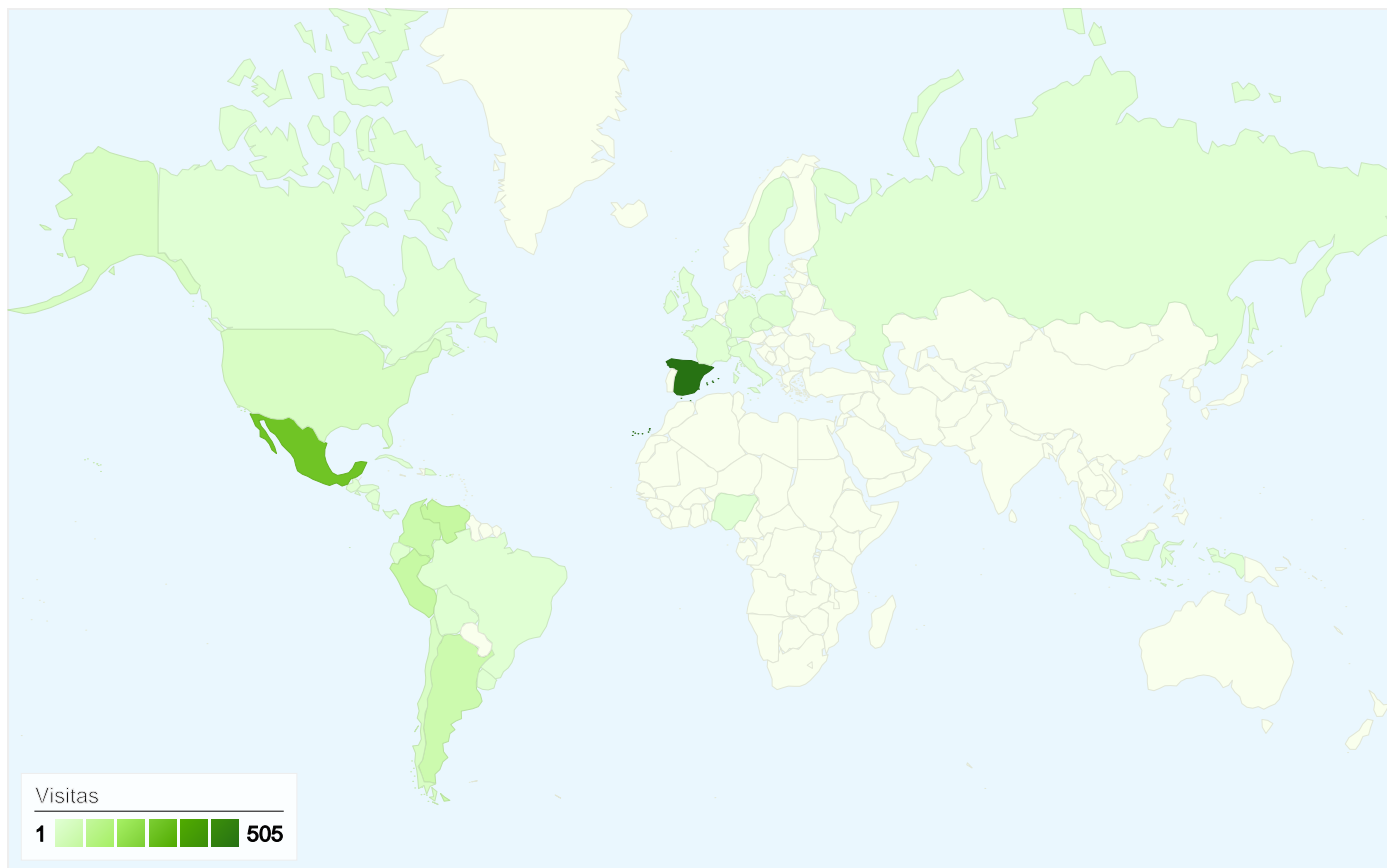

Visión general de usuarios

990 usuarios han visitado este sitio.

1.188 Visitas

990 Usuarios únicos absolutos

2.263 Páginas vistas

1,90 Promedio de páginas vistas

00:01:41 Tiempo en el sitio

76,09% Porcentaje de rebote

Gráfico de visitas por ubicación

Las 1.188 visitas provinieron de 35 países/territorios.

Uso del sitio

País/territorio	Visitas	Páginas/visita	Promedio de tiempo en el sitio	Porcentaje de visitas nuevas	Porcentaje de rebote
Visitas 1.188 Porcentaje del total del sitio: 100,00%	Páginas/visita 1,90 Promedio del sitio: 1,90 (0,00%)	Promedio de tiempo en el sitio 00:01:41 Promedio del sitio: 00:01:41 (0,00%)	Porcentaje de visitas nuevas 80,64% Promedio del sitio: 80,56% (0,10%)	Porcentaje de rebote 76,09% Promedio del sitio: 76,09% (0,00%)	
Spain	505	1,93	00:01:52	72,28%	75,84%
Mexico	275	1,92	00:01:26	90,18%	75,64%
Venezuela	77	1,88	00:01:57	66,23%	76,62%
Peru	73	1,96	00:01:16	94,52%	75,34%
Colombia	62	1,53	00:01:44	93,55%	80,65%
Argentina	59	1,86	00:02:03	69,49%	77,97%
United States	25	1,28	00:00:09	100,00%	88,00%
Chile	25	2,36	00:02:31	96,00%	68,00%
Costa Rica	17	3,29	00:04:26	58,82%	64,71%
Dominican Republic	9	2,56	00:00:21	88,89%	77,78%