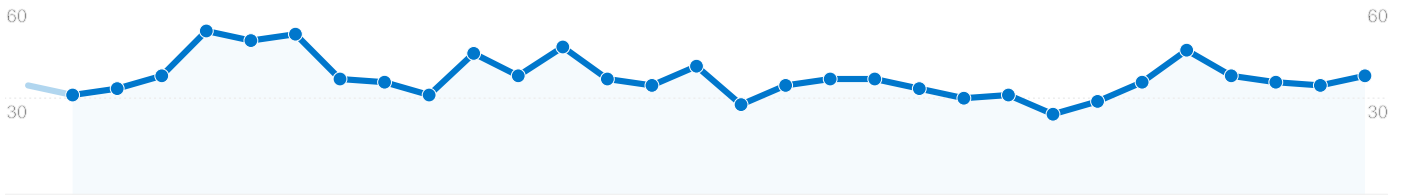

Visión general de usuarios

990 usuarios han visitado este sitio.

1.188 Visitas

990 Usuarios únicos absolutos

2.263 Páginas vistas

1,90 Promedio de páginas vistas

00:01:41 Tiempo en el sitio

76,09% Porcentaje de rebote

78,11% Nuevas visitas

Perfil técnico

Navegador	Visitas	Porcentaje de visitas	Velocidad de conexión	Visitas	Porcentaje de visitas
Internet Explorer	952	80,13%	DSL	492	41,41%
Firefox	214	18,01%	Unknown	440	37,04%
Safari	18	1,52%	Cable	211	17,76%
Opera	4	0,34%	T1	30	2,53%
			Dialup	15	1,26%

Gráfico de visitas por ubicación

Las 1.188 visitas provinieron de 35 países/territorios.

Uso del sitio

País/territorio	Visitas	Páginas/visita	Promedio de tiempo en el sitio	Porcentaje de visitas nuevas	Porcentaje de rebote
Visitas 1.188 Porcentaje del total del sitio: 100,00%	Páginas/visita 1,90 Promedio del sitio: 1,90 (0,00%)	Promedio de tiempo en el sitio 00:01:41 Promedio del sitio: 00:01:41 (0,00%)	Porcentaje de visitas nuevas 80,64% Promedio del sitio: 80,56% (0,10%)	Porcentaje de rebote 76,09% Promedio del sitio: 76,09% (0,00%)	
Spain	505	1,93	00:01:52	72,28%	75,84%
Mexico	275	1,92	00:01:26	90,18%	75,64%
Venezuela	77	1,88	00:01:57	66,23%	76,62%
Peru	73	1,96	00:01:16	94,52%	75,34%
Colombia	62	1,53	00:01:44	93,55%	80,65%
Argentina	59	1,86	00:02:03	69,49%	77,97%
United States	25	1,28	00:00:09	100,00%	88,00%
Chile	25	2,36	00:02:31	96,00%	68,00%
Costa Rica	17	3,29	00:04:26	58,82%	64,71%
Dominican Republic	9	2,56	00:00:21	88,89%	77,78%