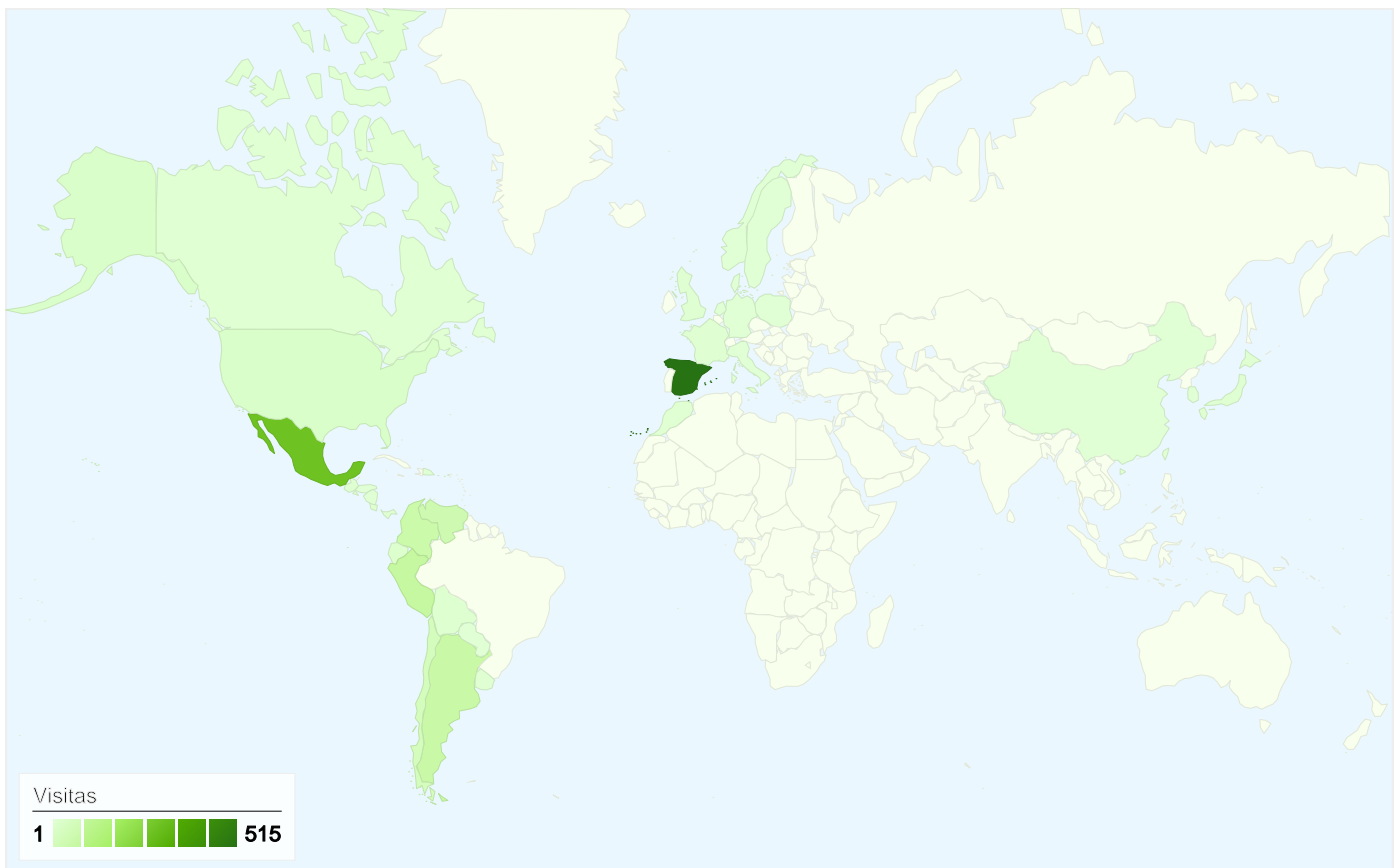

# Visión general de usuarios

**1.038 usuarios han visitado este sitio.**

-  **1.208** Visitas
-  **1.038** Usuarios únicos absolutos
-  **2.434** Páginas vistas
-  **2,01** Promedio de páginas vistas
-  **00:02:06** Tiempo en el sitio
-  **72,76%** Porcentaje de rebote
-  **83,61%** Nuevas visitas

# Gráfico de visitas por ubicación

Las 1.208 visitas provinieron de 35 países/territorios.

Uso del sitio

País/territorio	Visitas	Páginas/visita	Promedio de tiempo en el sitio	Porcentaje de visitas nuevas	Porcentaje de rebote
<b>Visitas</b> <b>1.208</b> Porcentaje del total del sitio: 100,00%	<b>Páginas/visita</b> <b>2,01</b> Promedio del sitio: 2,01 (0,00%)	<b>Promedio de tiempo en el sitio</b> <b>00:02:06</b> Promedio del sitio: 00:02:06 (0,00%)	<b>Porcentaje de visitas nuevas</b> <b>83,61%</b> Promedio del sitio: 83,44% (0,20%)	<b>Porcentaje de rebote</b> <b>72,76%</b> Promedio del sitio: 72,76% (0,00%)	
Spain	515	2,23	00:02:23	74,17%	70,68%
Mexico	284	1,93	00:01:43	89,44%	71,83%
Peru	80	1,81	00:02:59	87,50%	71,25%
Argentina	70	2,13	00:02:29	78,57%	70,00%
Colombia	64	1,31	00:01:01	96,88%	84,38%
Venezuela	57	1,82	00:01:45	87,72%	77,19%
Chile	37	1,92	00:00:55	100,00%	62,16%
United States	19	1,58	00:00:39	100,00%	78,95%
Ecuador	12	1,92	00:03:49	100,00%	75,00%
Bolivia	9	2,67	00:02:38	100,00%	77,78%