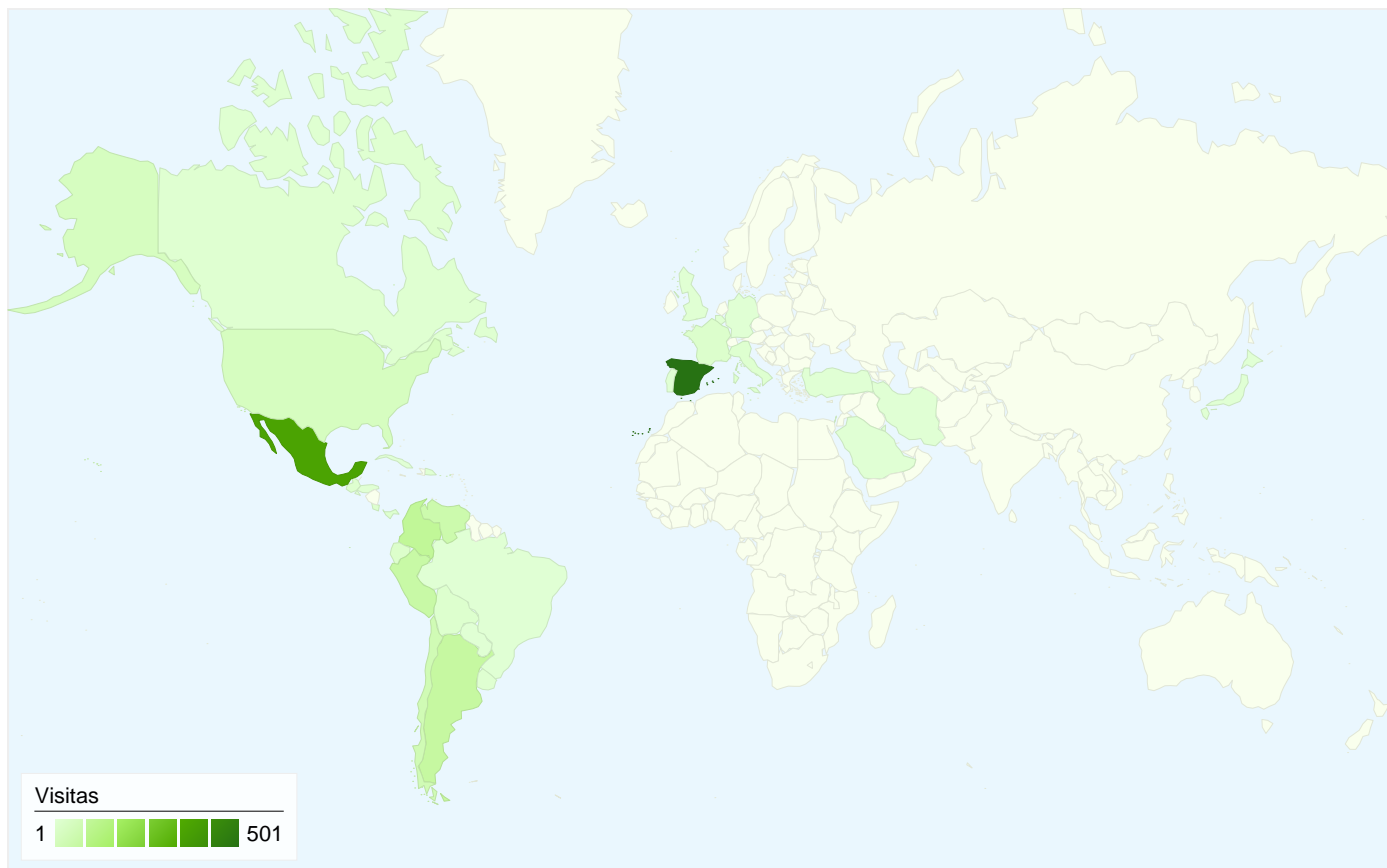

Visión general de usuarios

1.127 usuarios han visitado este sitio.

-  **1.350** Visitas
-  **1.127** Usuarios únicos absolutos
-  **2.592** Páginas vistas
-  **1,92** Promedio de páginas vistas
-  **00:01:52** Tiempo en el sitio
-  **71,70%** Porcentaje de rebote
-  **80,67%** Nuevas visitas

Gráfico de visitas por ubicación

Las 1.350 visitas provinieron de 35 países/territorios.

Uso del sitio

País/territorio	Visitas	Páginas/visita	Promedio de tiempo en el sitio	Porcentaje de visitas nuevas	Porcentaje de rebote
Visitas 1.350 Porcentaje del total del sitio: 100,00%	Páginas/visita 1,92 Promedio del sitio: 1,92 (0,00%)	Promedio de tiempo en el sitio 00:01:52 Promedio del sitio: 00:01:52 (0,00%)	Porcentaje de visitas nuevas 80,67% Promedio del sitio: 80,59% (0,09%)	Porcentaje de rebote 71,70% Promedio del sitio: 71,70% (0,00%)	
Spain	501	1,94	00:02:17	66,67%	69,46%
Mexico	356	2,36	00:02:13	87,64%	65,17%
Colombia	90	1,62	00:01:33	98,89%	80,00%
Argentina	77	1,52	00:01:04	88,31%	81,82%
Peru	70	1,44	00:00:52	91,43%	78,57%
Venezuela	59	1,61	00:01:43	83,05%	76,27%
Chile	48	1,42	00:01:25	89,58%	75,00%
United States	31	1,87	00:00:41	100,00%	74,19%
Ecuador	15	2,00	00:03:50	93,33%	73,33%
France	13	1,62	00:00:44	23,08%	76,92%