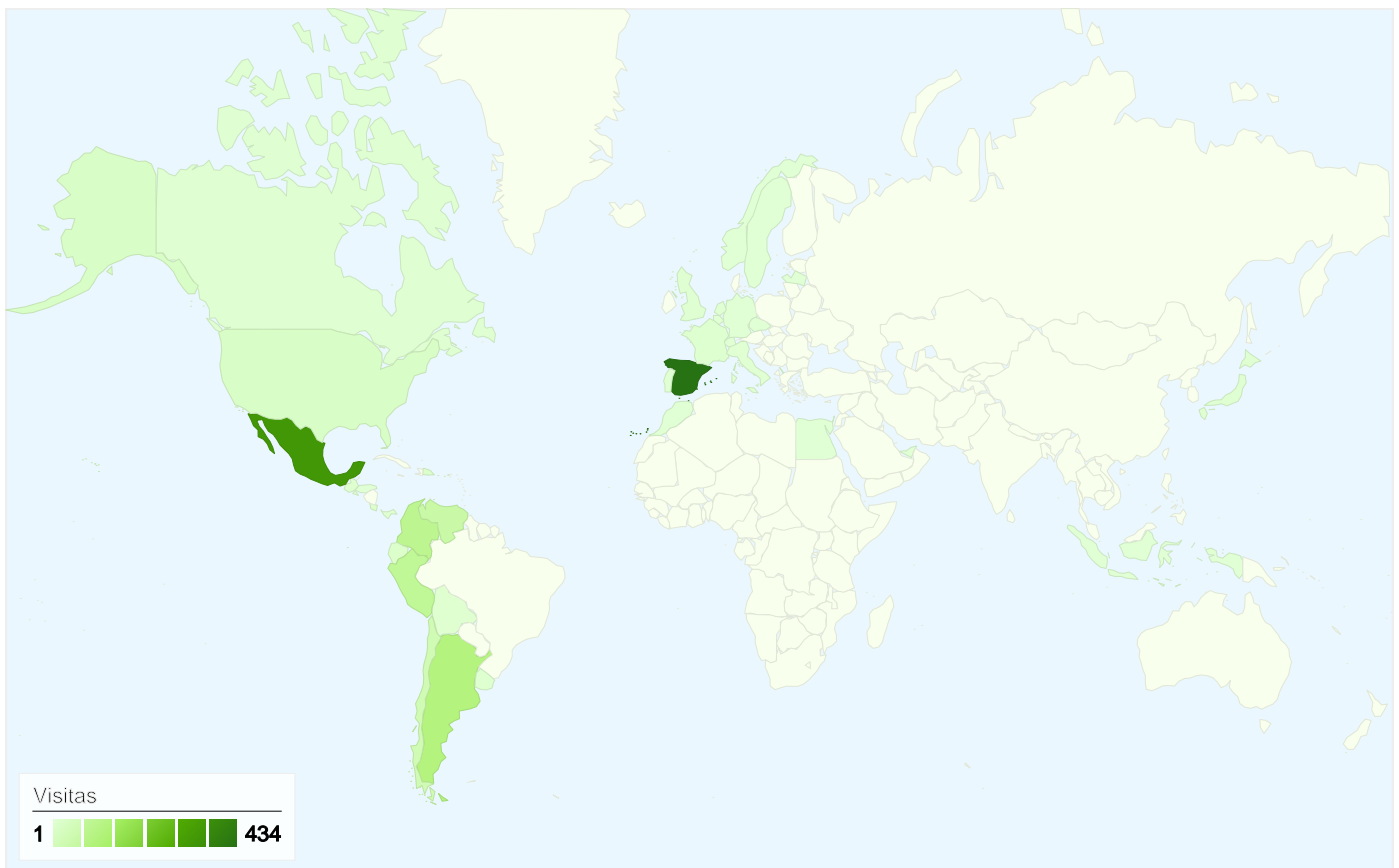

Visión general de usuarios

1.161 usuarios han visitado este sitio.

1.285 Visitas

1.161 Usuarios únicos absolutos

2.345 Páginas vistas

1,82 Promedio de páginas vistas

00:01:28 Tiempo en el sitio

74,71% Porcentaje de rebote

87,00% Nuevas visitas

Perfil técnico

Navegador	Visitas	Porcentaje de visitas	Velocidad de conexión	Visitas	Porcentaje de visitas
Internet Explorer	998	77,67%	Unknown	515	40,08%
Firefox	231	17,98%	DSL	494	38,44%
Safari	41	3,19%	Cable	225	17,51%
Opera	11	0,86%	T1	40	3,11%
Blazer	2	0,16%	Dialup	11	0,86%

Gráfico de visitas por ubicación

Las 1.285 visitas provinieron de 39 países/territorios.

Uso del sitio

País/territorio	Visitas	Páginas/visita	Promedio de tiempo en el sitio	Porcentaje de visitas nuevas	Porcentaje de rebote
Visitas 1.285 Porcentaje del total del sitio: 100,00%	Páginas/visita 1,82 Promedio del sitio: 1,82 (0,00%)	Promedio de tiempo en el sitio 00:01:28 Promedio del sitio: 00:01:28 (0,00%)	Porcentaje de visitas nuevas 87,00% Promedio del sitio: 86,93% (0,09%)	Porcentaje de rebote 74,71% Promedio del sitio: 74,71% (0,00%)	
Spain	434	1,72	00:01:11	81,57%	75,81%
Mexico	339	2,36	00:02:19	93,51%	65,78%
Argentina	112	1,56	00:01:08	75,00%	81,25%
Colombia	87	1,55	00:01:00	90,80%	78,16%
Peru	80	1,39	00:01:22	87,50%	87,50%
Venezuela	59	1,36	00:00:46	88,14%	79,66%
Chile	42	1,29	00:00:09	100,00%	90,48%
United States	20	1,70	00:00:33	90,00%	70,00%
Ecuador	15	3,47	00:02:52	100,00%	60,00%
Dominican Republic	12	1,17	00:00:20	91,67%	91,67%