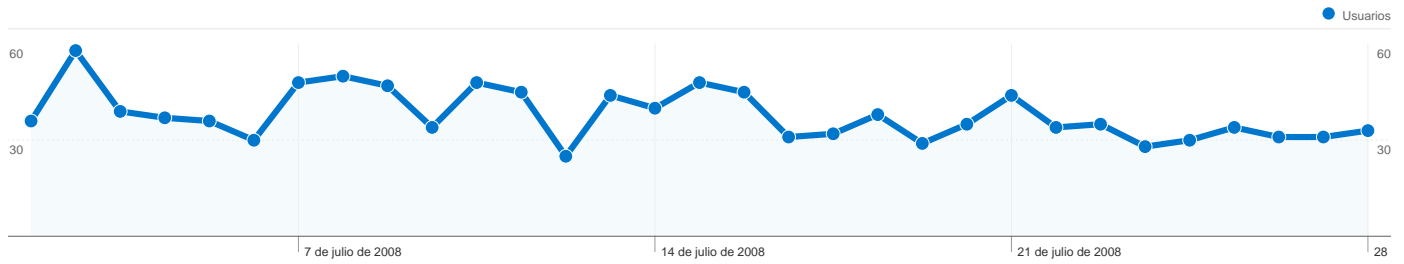

Visión general de usuarios

En comparación con: Sitio

1.128 usuarios han visitado este sitio.

-  **1.204** Visitas
-  **1.128** Usuarios únicos absolutos
-  **2.303** Páginas vistas
-  **1,91** Promedio de páginas vistas
-  **00:01:38** Tiempo en el sitio
-  **72,01%** Porcentaje de rebote
-  **90,86%** Nuevas visitas

Gráfico de visitas por ubicación

En comparación con: Sitio

Las 1.204 visitas provinieron de 31 países/territorios.

Uso del sitio

País/territorio	Visitas	Páginas/visita	Promedio de tiempo en el sitio	Porcentaje de visitas nuevas	Porcentaje de rebote
Visitas 1.204 Porcentaje del total del sitio: 100,00%	Páginas/visita 1,91 Promedio del sitio: 1,91 (0,00%)	Promedio de tiempo en el sitio 00:01:38 Promedio del sitio: 00:01:38 (0,00%)	Porcentaje de visitas nuevas 90,86% Promedio del sitio: 90,86% (0,00%)	Porcentaje de rebote 72,01% Promedio del sitio: 72,01% (0,00%)	
Spain	442	1,81	00:01:18	88,46%	73,98%
Mexico	354	2,30	00:02:21	92,37%	67,23%
Argentina	84	1,61	00:01:25	90,48%	70,24%
Peru	64	2,14	00:01:52	93,75%	71,88%
Colombia	50	1,44	00:00:46	92,00%	88,00%
Venezuela	43	1,63	00:01:14	88,37%	72,09%
Chile	36	1,67	00:01:26	94,44%	66,67%
United States	23	1,43	00:00:33	100,00%	78,26%
Ecuador	14	1,71	00:01:49	100,00%	57,14%
Bolivia	14	1,14	00:01:19	92,86%	85,71%