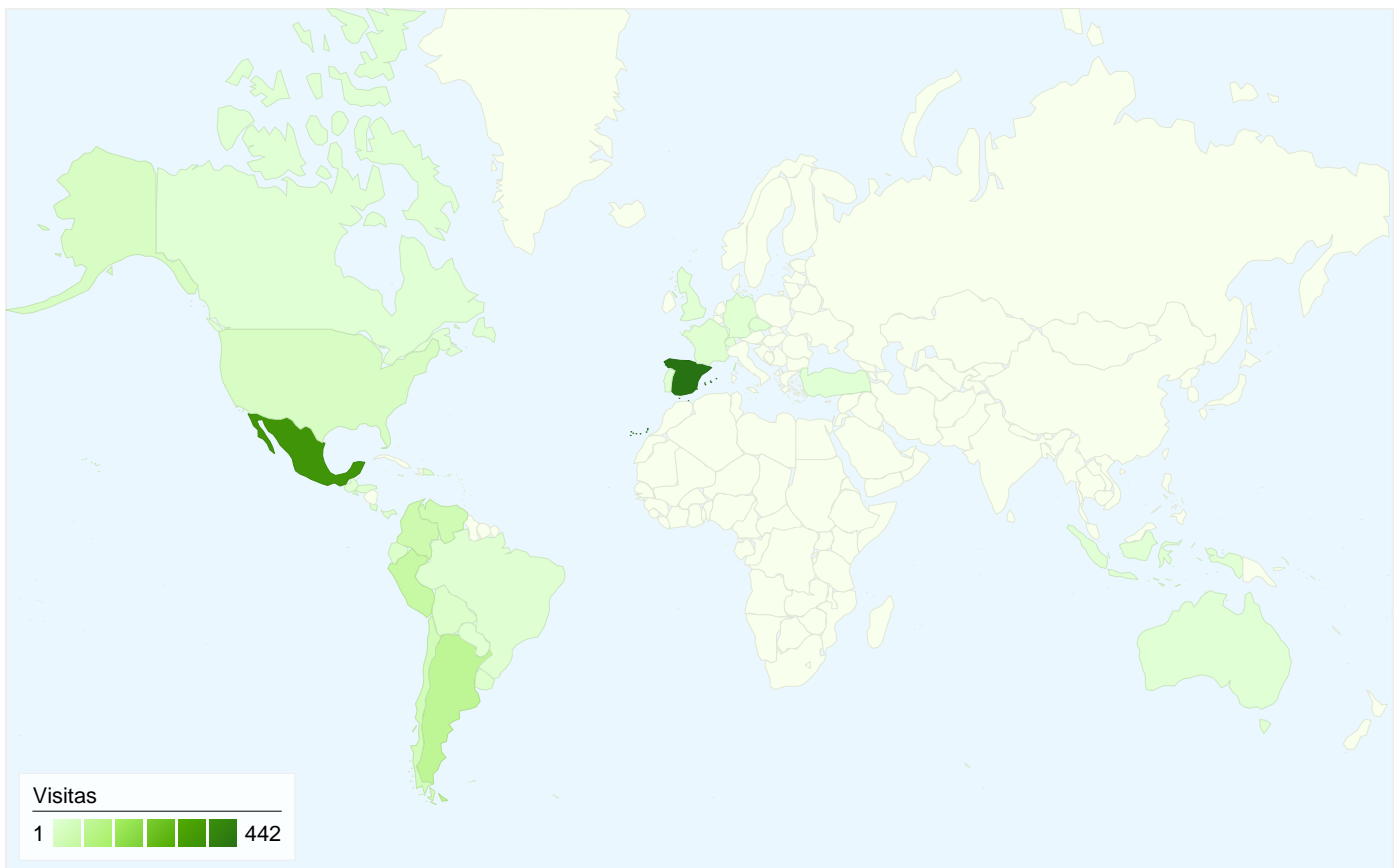

Visión general de usuarios

En comparación con: Sitio

1.128 usuarios han visitado este sitio.

-  **1.204** Visitas
-  **1.128** Usuarios únicos absolutos
-  **2.303** Páginas vistas
-  **1,91** Promedio de páginas vistas
-  **00:01:38** Tiempo en el sitio
-  **72,01%** Porcentaje de rebote
-  **90,86%** Nuevas visitas

Gráfico de visitas por ubicación

En comparación con: Sitio

Las 1.204 visitas provinieron de 31 países/territorios.

Uso del sitio

País/territorio	Visitas	Páginas/visita	Promedio de tiempo en el sitio	Porcentaje de visitas nuevas	Porcentaje de rebote
Visitas 1.204 Porcentaje del total del sitio: 100,00%	Páginas/visita 1,91 Promedio del sitio: 1,91 (0,00%)	Promedio de tiempo en el sitio 00:01:38 Promedio del sitio: 00:01:38 (0,00%)	Porcentaje de visitas nuevas 90,86% Promedio del sitio: 90,86% (0,00%)	Porcentaje de rebote 72,01% Promedio del sitio: 72,01% (0,00%)	
Spain	442	1,81	00:01:18	88,46%	73,98%
Mexico	354	2,30	00:02:21	92,37%	67,23%
Argentina	84	1,61	00:01:25	90,48%	70,24%
Peru	64	2,14	00:01:52	93,75%	71,88%
Colombia	50	1,44	00:00:46	92,00%	88,00%
Venezuela	43	1,63	00:01:14	88,37%	72,09%
Chile	36	1,67	00:01:26	94,44%	66,67%
United States	23	1,43	00:00:33	100,00%	78,26%
Ecuador	14	1,71	00:01:49	100,00%	57,14%
Bolivia	14	1,14	00:01:19	92,86%	85,71%