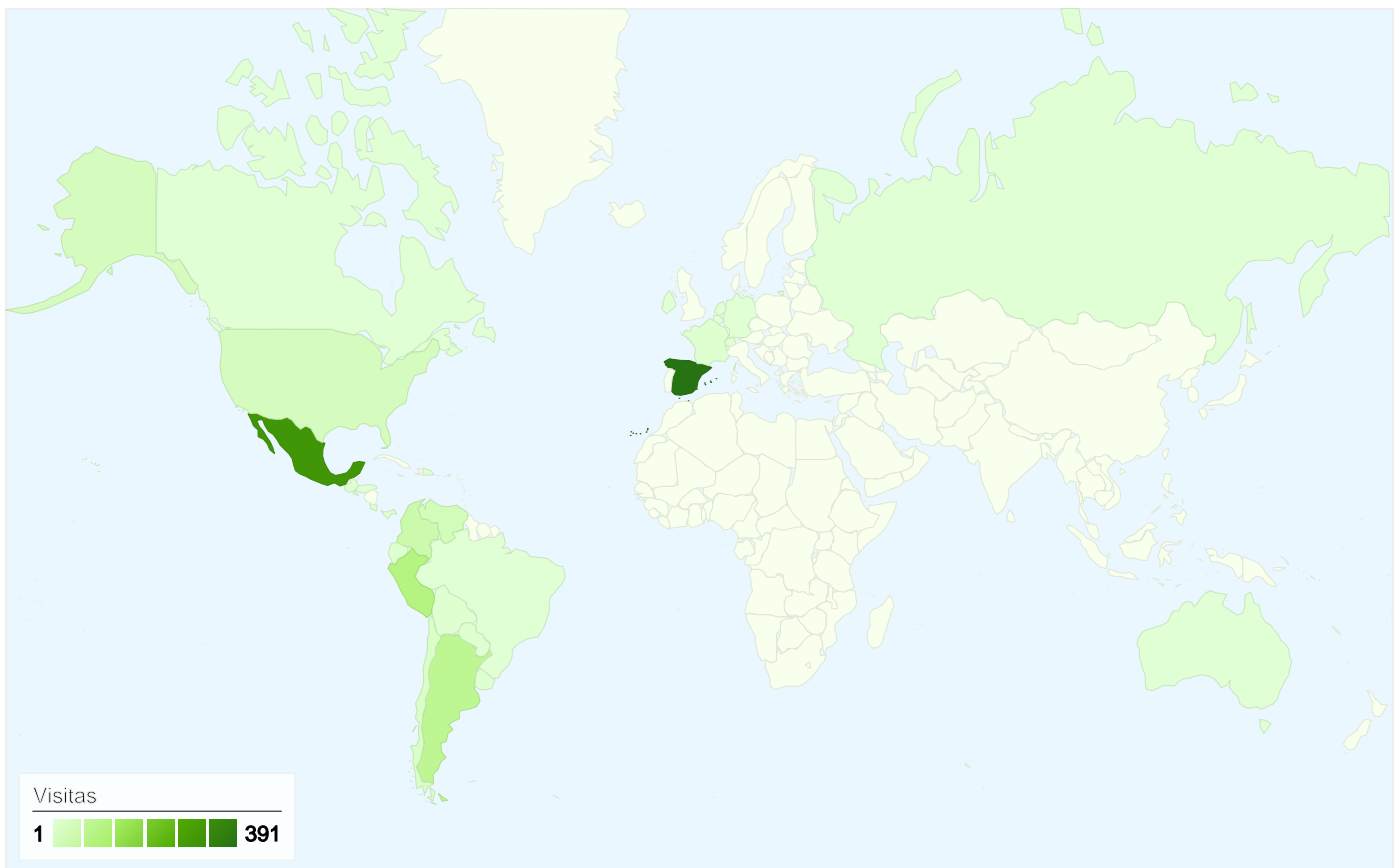

# Visión general de usuarios

**952 usuarios han visitado este sitio.**

 **1.078** Visitas

 **952** Usuarios únicos absolutos

 **2.136** Páginas vistas

 **1,98** Promedio de páginas vistas

 **00:01:43** Tiempo en el sitio

 **74,21%** Porcentaje de rebote

 **85,99%** Nuevas visitas

# Gráfico de visitas por ubicación

Las 1.078 visitas provinieron de 29 países/territorios.

Uso del sitio

País/territorio	Visitas	Páginas/visita	Promedio de tiempo en el sitio	Porcentaje de visitas nuevas	Porcentaje de rebote
<b>Visitas</b> <b>1.078</b> Porcentaje del total del sitio: 100,00%	<b>Páginas/visita</b> <b>1,98</b> Promedio del sitio: 1,98 (0,00%)	<b>Promedio de tiempo en el sitio</b> <b>00:01:43</b> Promedio del sitio: 00:01:43 (0,00%)	<b>Porcentaje de visitas nuevas</b> <b>85,99%</b> Promedio del sitio: 85,53% (0,54%)	<b>Porcentaje de rebote</b> <b>74,21%</b> Promedio del sitio: 74,21% (0,00%)	
Spain	391	1,86	00:01:12	83,38%	78,01%
Mexico	309	2,39	00:02:20	88,03%	69,58%
Peru	97	1,94	00:03:07	83,51%	71,13%
Argentina	75	1,88	00:01:34	84,00%	70,67%
Colombia	47	2,00	00:01:43	95,74%	76,60%
Venezuela	33	1,55	00:01:53	87,88%	72,73%
United States	27	1,59	00:00:16	100,00%	81,48%
Chile	17	1,47	00:01:19	100,00%	70,59%
Puerto Rico	11	1,00	00:00:00	45,45%	100,00%
Costa Rica	8	1,38	00:00:49	100,00%	75,00%