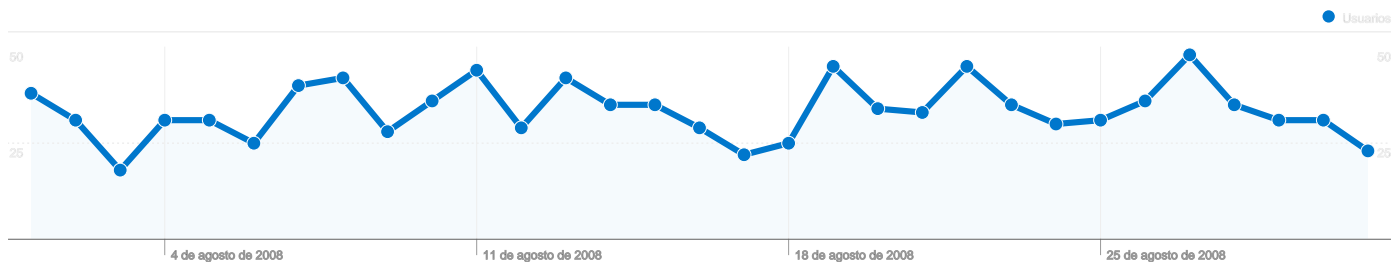

# Visión general de usuarios

**952 usuarios han visitado este sitio.**

 **1.078** Visitas

 **952** Usuarios únicos absolutos

 **2.136** Páginas vistas

 **1,98** Promedio de páginas vistas

 **00:01:43** Tiempo en el sitio

 **74,21%** Porcentaje de rebote

 **85,99%** Nuevas visitas

# Gráfico de visitas por ubicación

Las 1.078 visitas provinieron de 29 países/territorios.

Uso del sitio

País/territorio	Visitas	Páginas/visita	Promedio de tiempo en el sitio	Porcentaje de visitas nuevas	Porcentaje de rebote
<b>Visitas</b> <b>1.078</b> Porcentaje del total del sitio: 100,00%	<b>Páginas/visita</b> <b>1,98</b> Promedio del sitio: 1,98 (0,00%)	<b>Promedio de tiempo en el sitio</b> <b>00:01:43</b> Promedio del sitio: 00:01:43 (0,00%)	<b>Porcentaje de visitas nuevas</b> <b>85,99%</b> Promedio del sitio: 85,53% (0,54%)	<b>Porcentaje de rebote</b> <b>74,21%</b> Promedio del sitio: 74,21% (0,00%)	
Spain	391	1,86	00:01:12	83,38%	78,01%
Mexico	309	2,39	00:02:20	88,03%	69,58%
Peru	97	1,94	00:03:07	83,51%	71,13%
Argentina	75	1,88	00:01:34	84,00%	70,67%
Colombia	47	2,00	00:01:43	95,74%	76,60%
Venezuela	33	1,55	00:01:53	87,88%	72,73%
United States	27	1,59	00:00:16	100,00%	81,48%
Chile	17	1,47	00:01:19	100,00%	70,59%
Puerto Rico	11	1,00	00:00:00	45,45%	100,00%
Costa Rica	8	1,38	00:00:49	100,00%	75,00%