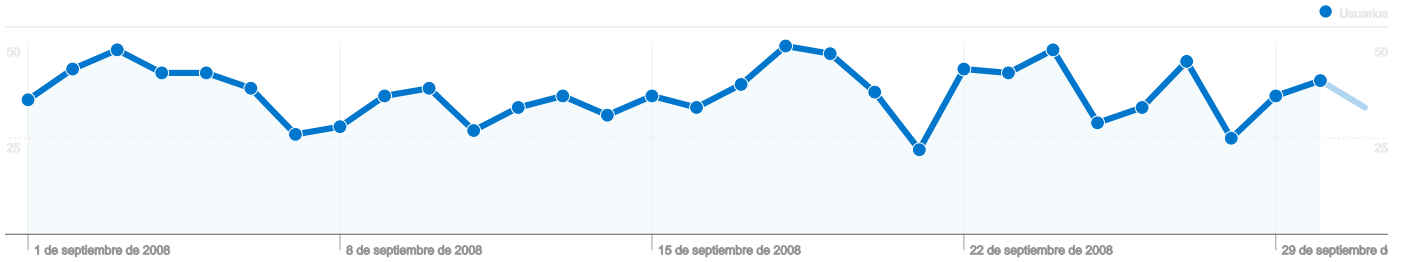

Visión general de usuarios

1.020 usuarios han visitado este sitio.

1.143 Visitas

1.020 Usuarios únicos absolutos

2.319 Páginas vistas

2,03 Promedio de páginas vistas

00:02:05 Tiempo en el sitio

73,58% Porcentaje de rebote

Gráfico de visitas por ubicación

Las 1.143 visitas provinieron de 33 países/territorios.

Uso del sitio

País/territorio	Visitas	Páginas/visita	Promedio de tiempo en el sitio	Porcentaje de visitas nuevas	Porcentaje de rebote
Visitas 1.143 Porcentaje del total del sitio: 100,00%	Páginas/visita 2,03 Promedio del sitio: 2,03 (0,00%)	Promedio de tiempo en el sitio 00:02:05 Promedio del sitio: 00:02:05 (0,00%)	Porcentaje de visitas nuevas 86,26% Promedio del sitio: 86,00% (0,31%)	Porcentaje de rebote 73,58% Promedio del sitio: 73,58% (0,00%)	
Spain	401	1,85	00:01:26	83,29%	78,55%
Mexico	347	2,37	00:02:40	88,18%	66,57%
Peru	85	1,53	00:02:06	83,53%	76,47%
Colombia	63	1,63	00:00:52	96,83%	74,60%
Argentina	57	1,68	00:00:49	94,74%	77,19%
Venezuela	40	2,72	00:05:31	85,00%	70,00%
Chile	39	3,05	00:05:27	64,10%	56,41%
United States	29	1,14	00:00:15	100,00%	89,66%
Dominican Republic	11	5,09	00:04:21	72,73%	54,55%
Costa Rica	9	1,11	00:00:11	88,89%	88,89%