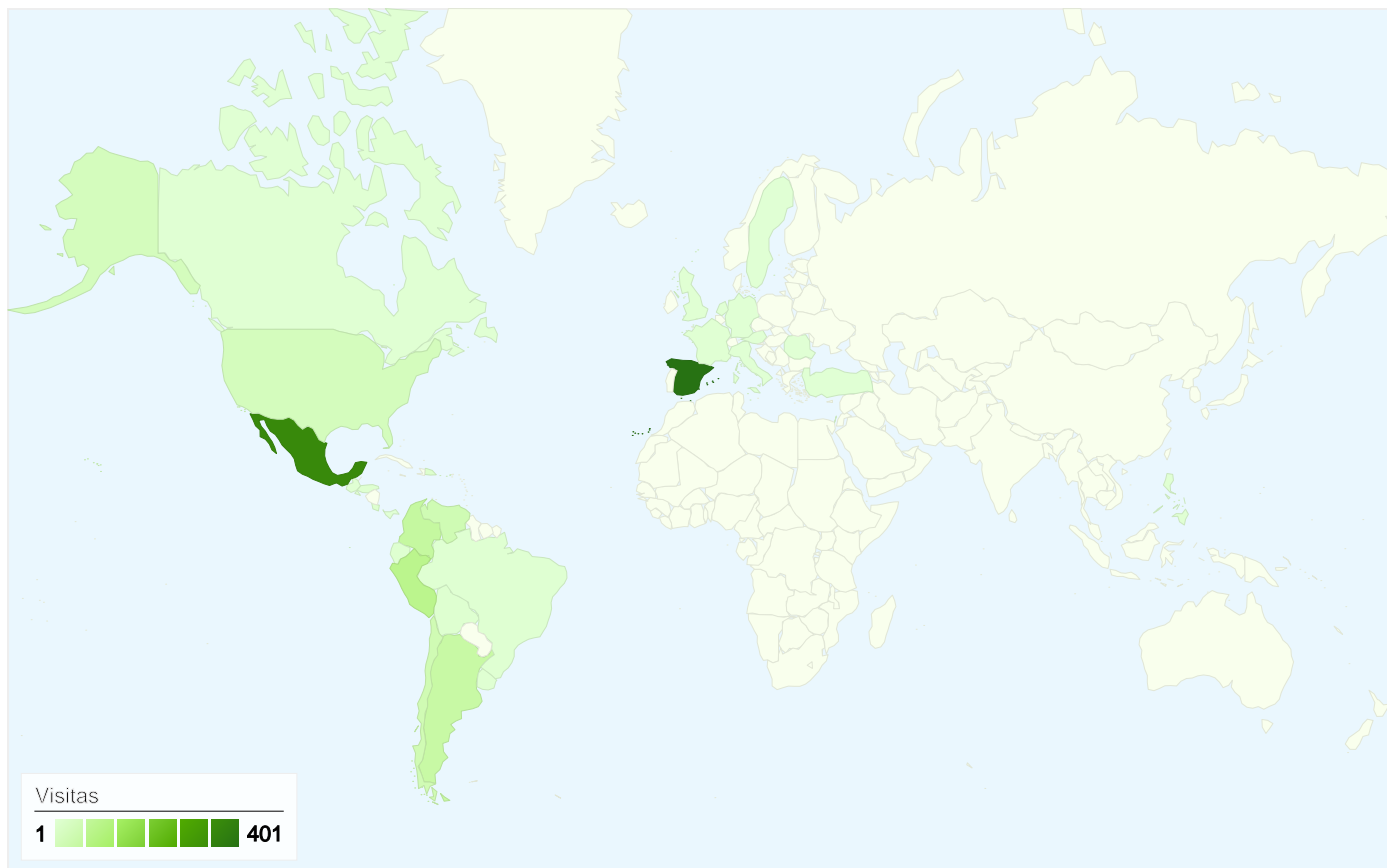

Visión general de usuarios

1.020 usuarios han visitado este sitio.

1.143 Visitas

1.020 Usuarios únicos absolutos

2.319 Páginas vistas

2,03 Promedio de páginas vistas

00:02:05 Tiempo en el sitio

73,58% Porcentaje de rebote

86,00% Nuevas visitas

Perfil técnico

Navegador	Visitas	Porcentaje de visitas	Velocidad de conexión	Visitas	Porcentaje de visitas
Internet Explorer	842	73,67%	DSL	500	43,74%
Firefox	240	21,00%	Unknown	437	38,23%
Safari	42	3,67%	Cable	162	14,17%
Chrome	12	1,05%	T1	33	2,89%
Opera	5	0,44%	Dialup	9	0,79%

Gráfico de visitas por ubicación

Las 1.143 visitas provinieron de 33 países/territorios.

Uso del sitio

País/territorio	Visitas	Páginas/visita	Promedio de tiempo en el sitio	Porcentaje de visitas nuevas	Porcentaje de rebote
Visitas 1.143 Porcentaje del total del sitio: 100,00%	Páginas/visita 2,03 Promedio del sitio: 2,03 (0,00%)	Promedio de tiempo en el sitio 00:02:05 Promedio del sitio: 00:02:05 (0,00%)	Porcentaje de visitas nuevas 86,26% Promedio del sitio: 86,00% (0,31%)	Porcentaje de rebote 73,58% Promedio del sitio: 73,58% (0,00%)	
Spain	401	1,85	00:01:26	83,29%	78,55%
Mexico	347	2,37	00:02:40	88,18%	66,57%
Peru	85	1,53	00:02:06	83,53%	76,47%
Colombia	63	1,63	00:00:52	96,83%	74,60%
Argentina	57	1,68	00:00:49	94,74%	77,19%
Venezuela	40	2,72	00:05:31	85,00%	70,00%
Chile	39	3,05	00:05:27	64,10%	56,41%
United States	29	1,14	00:00:15	100,00%	89,66%
Dominican Republic	11	5,09	00:04:21	72,73%	54,55%
Costa Rica	9	1,11	00:00:11	88,89%	88,89%