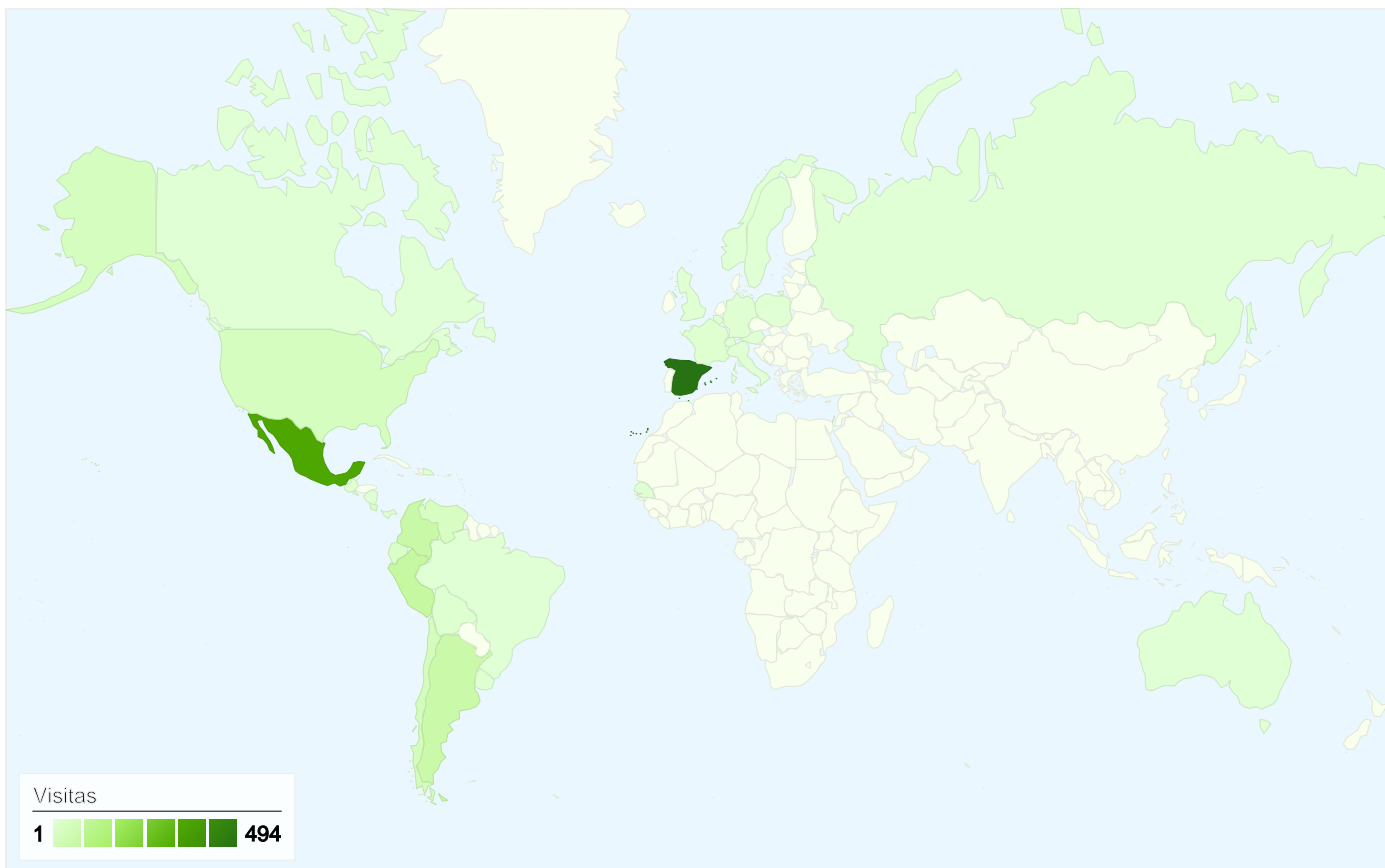

# Visión general de usuarios

**1.107 usuarios han visitado este sitio.**

**1.243** Visitas

**1.107** Usuario único absoluto

**2.547** Páginas vistas

**2,05** Promedio de páginas vistas

**00:02:35** Tiempo en el sitio

**71,28%** Porcentaje de abandonos

**87,21%** Nuevas visitas

# Gráfico de visitas por ubicación

1.243 visitas provinieron de 34 países/territorios.

Uso del sitio

País/territorio	Visitas	Páginas/visita	Promedio de tiempo en el sitio	Porcentaje de visitas nuevas	Porcentaje de abandonos
<b>Visitas</b> <b>1.243</b> Porcentaje del total del sitio: 100,00%	<b>Páginas/visita</b> <b>2,05</b> Promedio del sitio: 2,05 (0,00%)	<b>Promedio de tiempo en el sitio</b> <b>00:02:35</b> Promedio del sitio: 00:02:35 (0,00%)	<b>Porcentaje de visitas nuevas</b> <b>87,29%</b> Promedio del sitio: 87,21% (0,09%)	<b>Porcentaje de abandonos</b> <b>71,28%</b> Promedio del sitio: 71,28% (0,00%)	
Spain	494	2,11	00:02:36	79,35%	70,24%
Mexico	339	2,50	00:04:04	92,33%	66,37%
Peru	74	1,84	00:01:56	93,24%	72,97%
Colombia	67	1,79	00:01:49	94,03%	71,64%
Argentina	65	1,31	00:00:20	92,31%	87,69%
Chile	37	1,27	00:00:25	91,89%	86,49%
United States	31	1,39	00:00:40	96,77%	74,19%
Venezuela	28	2,00	00:03:08	89,29%	57,14%
Ecuador	20	1,35	00:01:39	75,00%	80,00%
Costa Rica	20	1,95	00:00:23	100,00%	85,00%