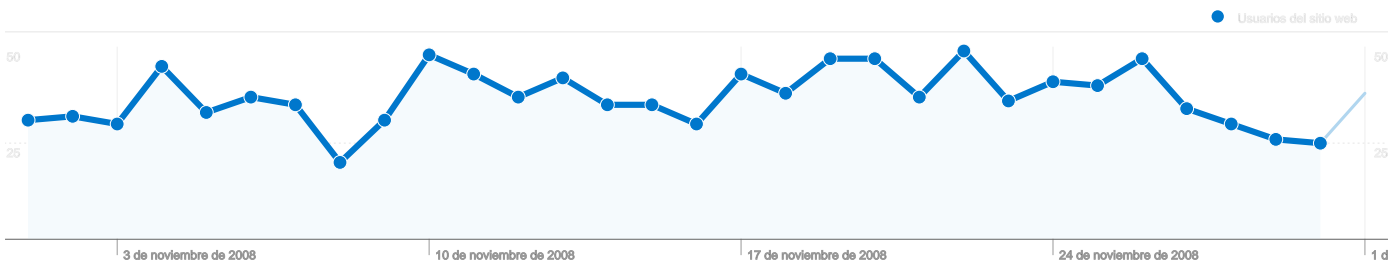

# Visión general de usuarios

## 1.005 usuarios han visitado este sitio.

1.151 Visitas

1.005 Usuario único absoluto

2.318 Páginas vistas

2,01 Promedio de páginas vistas

00:01:48 Tiempo en el sitio

73,68% Porcentaje de abandonos

84,10% Nuevas visitas

# Gráfico de visitas por ubicación

1.151 visitas provinieron de 33 países/territorios.

Uso del sitio

País/territorio	Visitas	Páginas/visita	Promedio de tiempo en el sitio	Porcentaje de visitas nuevas	Porcentaje de abandonos
<b>Visitas</b> <b>1.151</b> Porcentaje del total del sitio: 100,00%	<b>Páginas/visita</b> <b>2,01</b> Promedio del sitio: 2,01 (0,00%)	<b>Promedio de tiempo en el sitio</b> <b>00:01:48</b> Promedio del sitio: 00:01:48 (0,00%)	<b>Porcentaje de visitas nuevas</b> <b>84,10%</b> Promedio del sitio: 84,10% (0,00%)	<b>Porcentaje de abandonos</b> <b>73,68%</b> Promedio del sitio: 73,68% (0,00%)	
Spain	407	2,10	00:01:38	76,90%	75,18%
Mexico	360	2,20	00:02:07	83,06%	69,44%
Colombia	72	2,40	00:02:30	95,83%	66,67%
Peru	67	1,46	00:01:09	95,52%	83,58%
Argentina	61	2,03	00:02:26	95,08%	65,57%
Venezuela	41	1,41	00:01:07	80,49%	80,49%
Chile	29	1,38	00:00:46	96,55%	82,76%
United States	26	1,69	00:02:37	100,00%	84,62%
Costa Rica	14	2,79	00:02:18	78,57%	50,00%
Ecuador	10	1,10	00:00:10	90,00%	90,00%