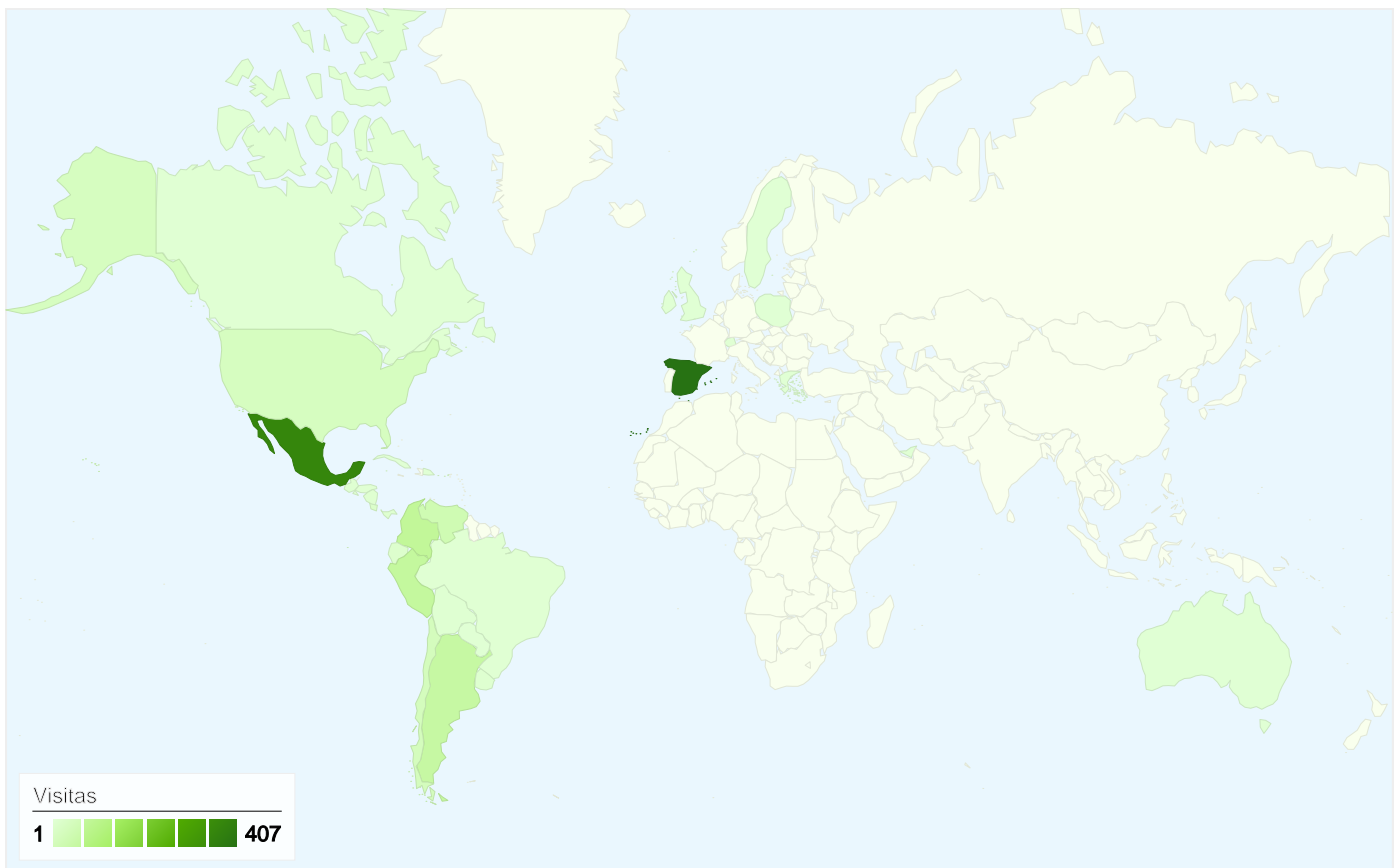

## 1.005 usuarios han visitado este sitio.

1.151 Visitas

1.005 Usuario único absoluto

2.318 Páginas vistas

2,01 Promedio de páginas vistas

00:01:48 Tiempo en el sitio

73,68% Porcentaje de abandonos

84,10% Nuevas visitas

# Gráfico de visitas por ubicación

1.151 visitas provinieron de 33 países/territorios.

Uso del sitio

País/territorio	Visitas	Páginas/visita	Promedio de tiempo en el sitio	Porcentaje de visitas nuevas	Porcentaje de abandonos
<b>Visitas</b> <b>1.151</b> Porcentaje del total del sitio: 100,00%	<b>Páginas/visita</b> <b>2,01</b> Promedio del sitio: 2,01 (0,00%)	<b>Promedio de tiempo en el sitio</b> <b>00:01:48</b> Promedio del sitio: 00:01:48 (0,00%)	<b>Porcentaje de visitas nuevas</b> <b>84,10%</b> Promedio del sitio: 84,10% (0,00%)	<b>Porcentaje de abandonos</b> <b>73,68%</b> Promedio del sitio: 73,68% (0,00%)	
Spain	407	2,10	00:01:38	76,90%	75,18%
Mexico	360	2,20	00:02:07	83,06%	69,44%
Colombia	72	2,40	00:02:30	95,83%	66,67%
Peru	67	1,46	00:01:09	95,52%	83,58%
Argentina	61	2,03	00:02:26	95,08%	65,57%
Venezuela	41	1,41	00:01:07	80,49%	80,49%
Chile	29	1,38	00:00:46	96,55%	82,76%
United States	26	1,69	00:02:37	100,00%	84,62%
Costa Rica	14	2,79	00:02:18	78,57%	50,00%
Ecuador	10	1,10	00:00:10	90,00%	90,00%