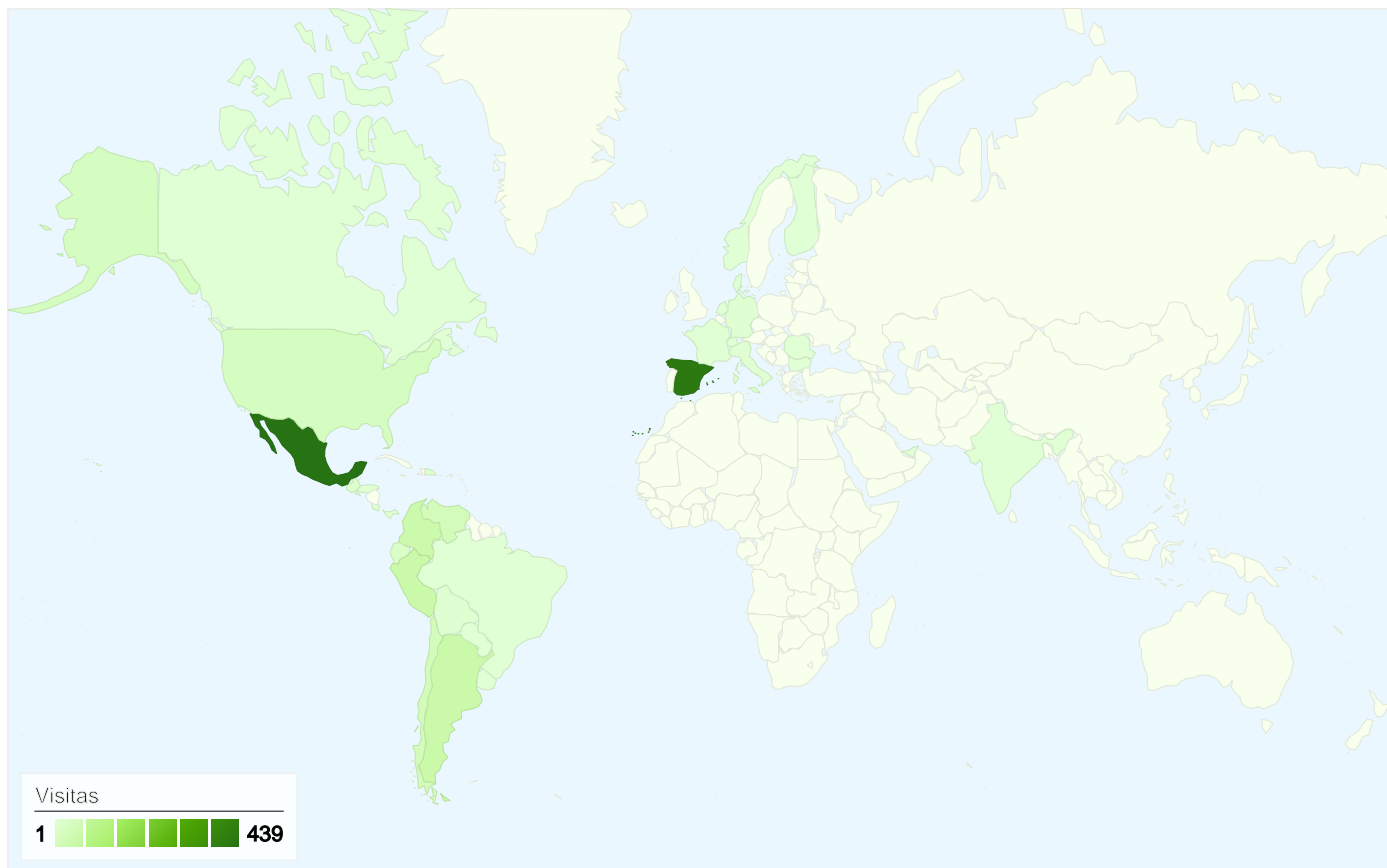

Visión general de usuarios

1.072 usuarios han visitado este sitio.

1.213 Visitas

1.072 Usuario único absoluto

2.204 Páginas vistas

1,82 Promedio de páginas vistas

00:02:16 Tiempo en el sitio

75,35% Porcentaje de abandonos

86,23% Nuevas visitas

Perfil técnico

Navegador	Visitas	Porcentaje de visitas	Velocidad de conexión	Visitas	Porcentaje de visitas
Internet Explorer	916	75,52%	DSL	492	40,56%
Firefox	246	20,28%	Unknown	478	39,41%
Safari	34	2,80%	Cable	205	16,90%
Chrome	11	0,91%	T1	28	2,31%
Opera	3	0,25%	Dialup	10	0,82%

Gráfico de visitas por ubicación

1.213 visitas provinieron de 34 países/territorios.

Uso del sitio

País/territorio	Visitas	Páginas/visita	Promedio de tiempo en el sitio	Porcentaje de visitas nuevas	Porcentaje de abandonos
Visitas 1.213 Porcentaje del total del sitio: 100,00%	Páginas/visita 1,82 Promedio del sitio: 1,82 (0,00%)	Promedio de tiempo en el sitio 00:02:16 Promedio del sitio: 00:02:16 (0,00%)	Porcentaje de visitas nuevas 86,23% Promedio del sitio: 86,23% (0,00%)	Porcentaje de abandonos 75,35% Promedio del sitio: 75,35% (0,00%)	
Mexico	439	1,97	00:02:00	85,88%	72,89%
Spain	421	1,82	00:01:22	80,29%	74,82%
Peru	56	1,45	00:01:03	94,64%	80,36%
Argentina	56	1,82	00:01:10	91,07%	75,00%
Colombia	53	1,23	00:00:15	90,57%	86,79%
Chile	35	1,71	00:01:06	94,29%	77,14%
Venezuela	35	1,40	00:00:55	88,57%	82,86%
United States	26	1,88	00:01:05	100,00%	76,92%
Ecuador	17	1,94	00:02:50	94,12%	70,59%
Guatemala	10	3,10	00:10:33	100,00%	70,00%