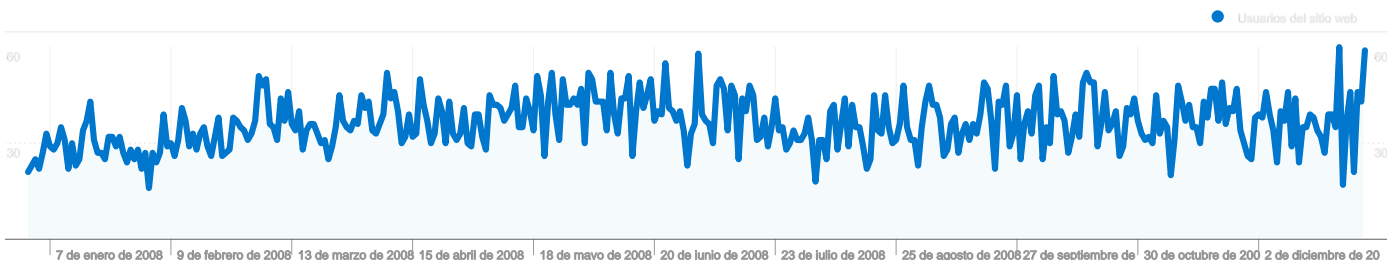

Visión general de usuarios

11.919 usuarios han visitado este sitio.

 **13.910** Visitas

 **11.919** Usuario único absoluto

 **26.714** Páginas vistas

 **1,92** Promedio de páginas vistas

 **00:01:51** Tiempo en el sitio

Gráfico de visitas por ubicación

13.910 visitas provinieron de 71 países/territorios.

Uso del sitio

País/territorio	Visitas	Páginas/visita	Promedio de tiempo en el sitio	Porcentaje de visitas nuevas	Porcentaje de abandonos
Spain	5.284	1,93	00:01:44	78,69%	74,17%
Mexico	3.847	2,19	00:02:14	89,16%	69,56%
Peru	838	1,68	00:01:45	90,57%	77,57%
Colombia	779	1,63	00:01:17	94,74%	78,43%
Argentina	774	1,72	00:01:21	85,53%	76,36%
Venezuela	612	1,71	00:01:50	82,19%	75,00%
Chile	390	1,72	00:01:34	92,56%	74,62%
United States	299	1,59	00:00:47	98,33%	79,26%
Ecuador	137	1,90	00:02:17	93,43%	70,07%
Costa Rica	117	2,03	00:01:43	84,62%	76,07%