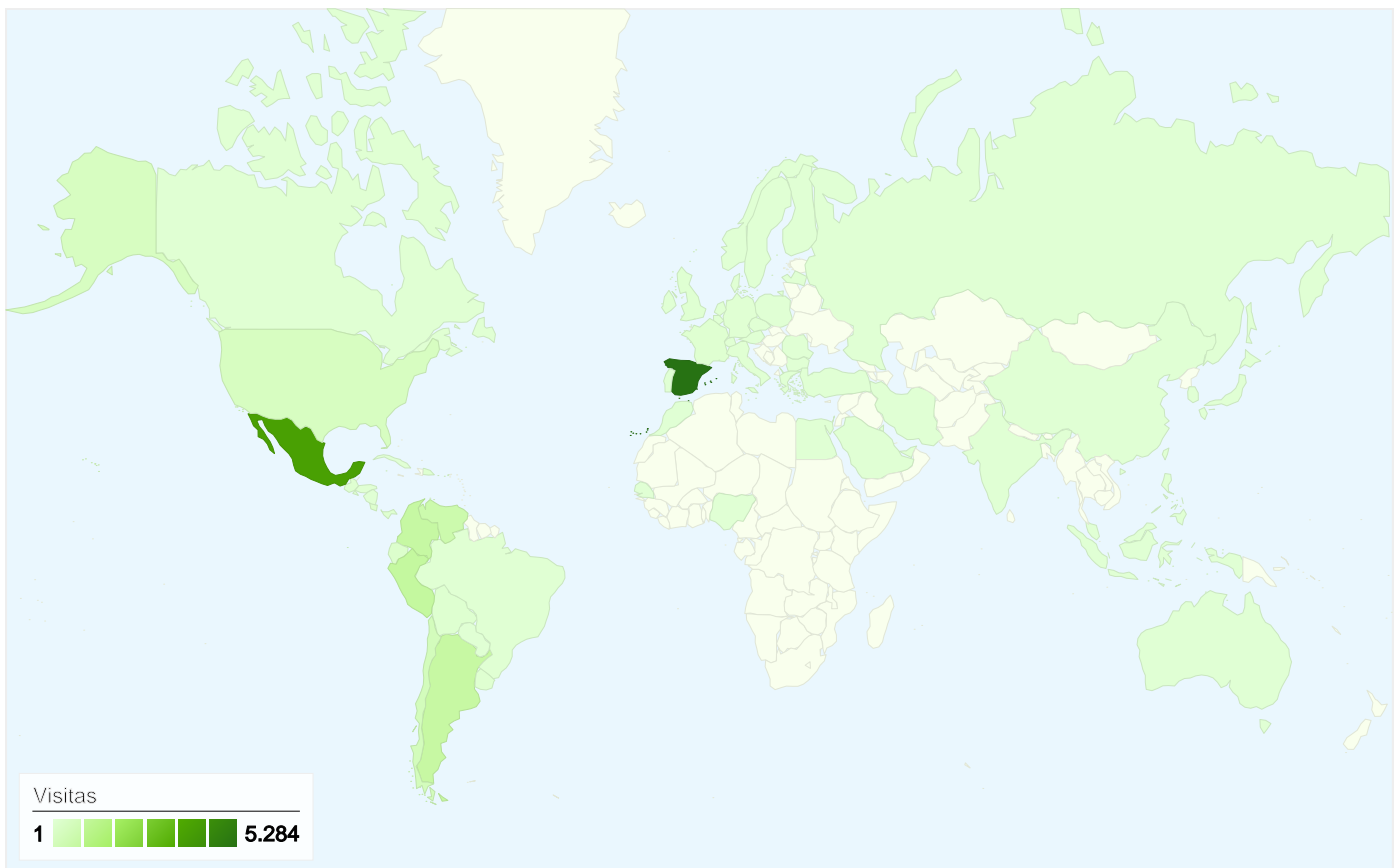

Visión general de usuarios

11.919 usuarios han visitado este sitio.

 **13.910** Visitas

 **11.919** Usuario único absoluto

 **26.714** Páginas vistas

 **1,92** Promedio de páginas vistas

 **00:01:51** Tiempo en el sitio

Gráfico de visitas por ubicación

13.910 visitas provinieron de 71 países/territorios.

Uso del sitio

País/territorio	Visitas	Páginas/visita	Promedio de tiempo en el sitio	Porcentaje de visitas nuevas	Porcentaje de abandonos
Spain	5.284	1,93	00:01:44	78,69%	74,17%
Mexico	3.847	2,19	00:02:14	89,16%	69,56%
Peru	838	1,68	00:01:45	90,57%	77,57%
Colombia	779	1,63	00:01:17	94,74%	78,43%
Argentina	774	1,72	00:01:21	85,53%	76,36%
Venezuela	612	1,71	00:01:50	82,19%	75,00%
Chile	390	1,72	00:01:34	92,56%	74,62%
United States	299	1,59	00:00:47	98,33%	79,26%
Ecuador	137	1,90	00:02:17	93,43%	70,07%
Costa Rica	117	2,03	00:01:43	84,62%	76,07%