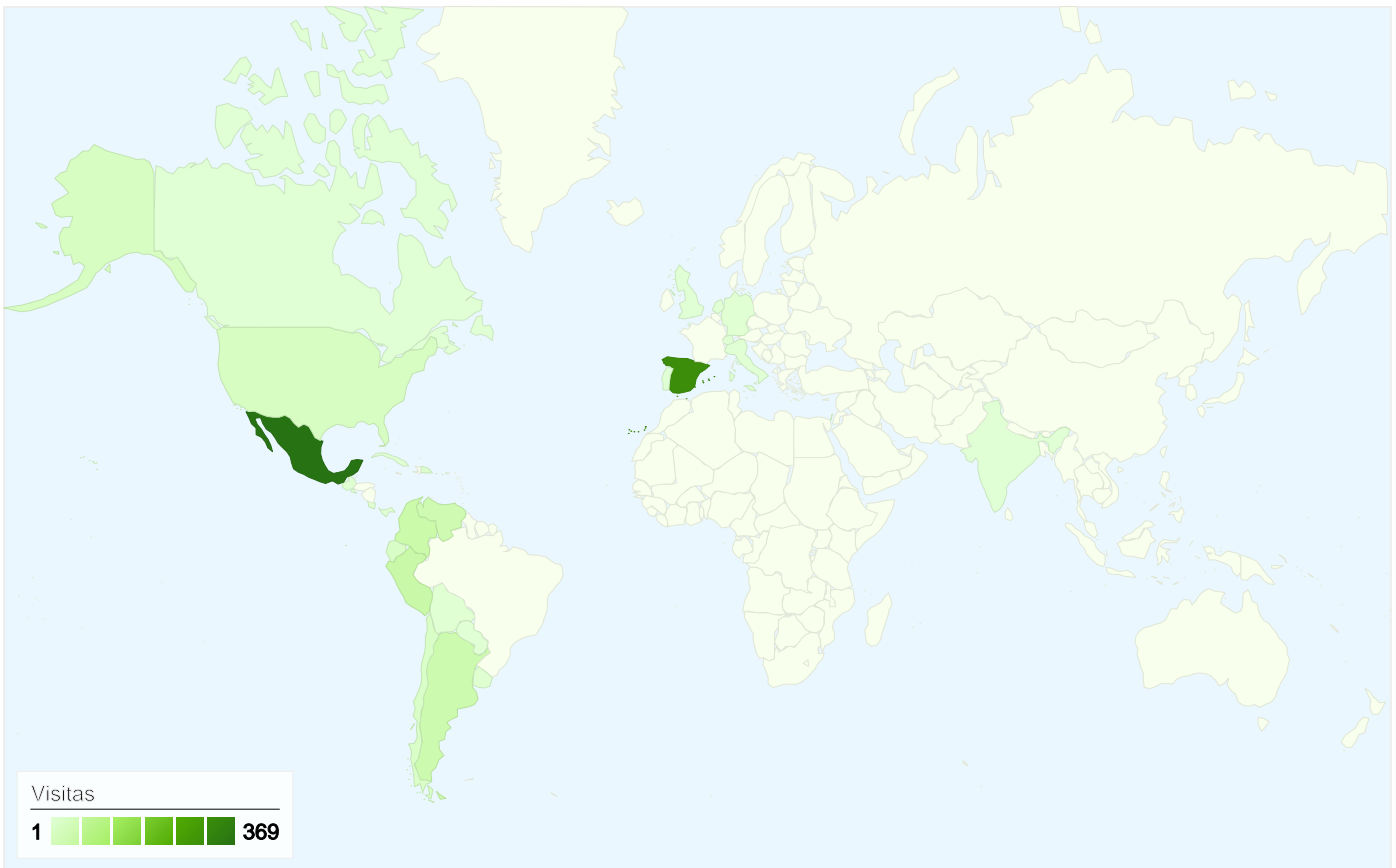

# Visión general de usuarios

**879 usuarios han visitado este sitio.**

**960** Visitas

**879** Usuario único absoluto

**1.662** Páginas vistas

**1,73** Promedio de páginas vistas

**00:01:17** Tiempo en el sitio

**75,31%** Porcentaje de rebote

**89,27%** Nuevas visitas

# Gráfico de visitas por ubicación

960 visitas provinieron de 28 países/territorios.

Uso del sitio

País/territorio	Visitas	Páginas/visita	Promedio de tiempo en el sitio	Porcentaje de visitas nuevas	Porcentaje de rebote
<b>Visitas</b> <b>960</b> Porcentaje del total del sitio: 100,00%	<b>Páginas/visita</b> <b>1,73</b> Promedio del sitio: 1,73 (0,00%)	<b>Promedio de tiempo en el sitio</b> <b>00:01:17</b> Promedio del sitio: 00:01:17 (0,00%)	<b>Porcentaje de visitas nuevas</b> <b>89,69%</b> Promedio del sitio: 89,27% (0,47%)	<b>Porcentaje de rebote</b> <b>75,31%</b> Promedio del sitio: 75,31% (0,00%)	
Mexico	369	1,83	00:01:43	91,33%	73,17%
Spain	311	1,57	00:00:39	83,92%	77,81%
Peru	49	1,51	00:00:53	95,92%	87,76%
Colombia	47	1,98	00:01:08	95,74%	70,21%
Argentina	43	1,93	00:01:24	93,02%	74,42%
Venezuela	40	1,58	00:01:16	85,00%	72,50%
United States	20	2,30	00:04:48	95,00%	65,00%
Ecuador	17	1,41	00:00:59	100,00%	70,59%
Chile	16	1,31	00:00:19	93,75%	81,25%
Dominican Republic	10	1,50	00:00:31	90,00%	70,00%