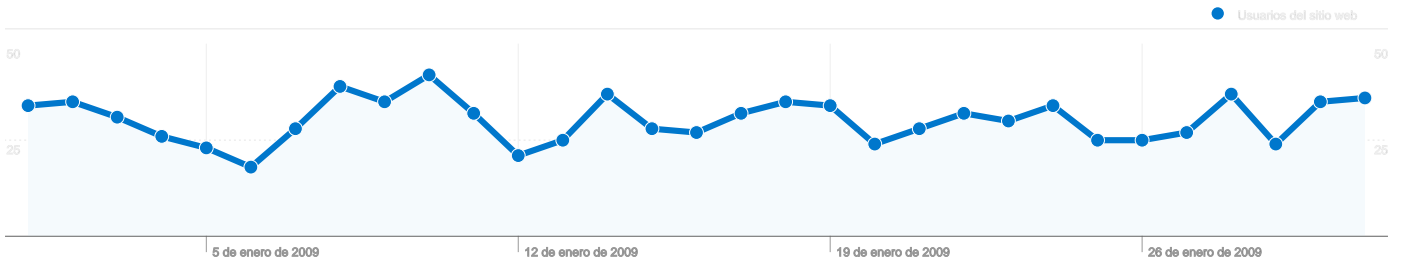

# Visión general de usuarios

**879 usuarios han visitado este sitio.**

**960** Visitas

**879** Usuario único absoluto

**1.662** Páginas vistas

**1,73** Promedio de páginas vistas

**00:01:17** Tiempo en el sitio

**75,31%** Porcentaje de rebote

**89,27%** Nuevas visitas

# Gráfico de visitas por ubicación

960 visitas provinieron de 28 países/territorios.

Uso del sitio

País/territorio	Visitas	Páginas/visita	Promedio de tiempo en el sitio	Porcentaje de visitas nuevas	Porcentaje de rebote
<b>Visitas</b> <b>960</b> Porcentaje del total del sitio: 100,00%	<b>Páginas/visita</b> <b>1,73</b> Promedio del sitio: 1,73 (0,00%)	<b>Promedio de tiempo en el sitio</b> <b>00:01:17</b> Promedio del sitio: 00:01:17 (0,00%)	<b>Porcentaje de visitas nuevas</b> <b>89,69%</b> Promedio del sitio: 89,27% (0,47%)	<b>Porcentaje de rebote</b> <b>75,31%</b> Promedio del sitio: 75,31% (0,00%)	
Mexico	369	1,83	00:01:43	91,33%	73,17%
Spain	311	1,57	00:00:39	83,92%	77,81%
Peru	49	1,51	00:00:53	95,92%	87,76%
Colombia	47	1,98	00:01:08	95,74%	70,21%
Argentina	43	1,93	00:01:24	93,02%	74,42%
Venezuela	40	1,58	00:01:16	85,00%	72,50%
United States	20	2,30	00:04:48	95,00%	65,00%
Ecuador	17	1,41	00:00:59	100,00%	70,59%
Chile	16	1,31	00:00:19	93,75%	81,25%
Dominican Republic	10	1,50	00:00:31	90,00%	70,00%