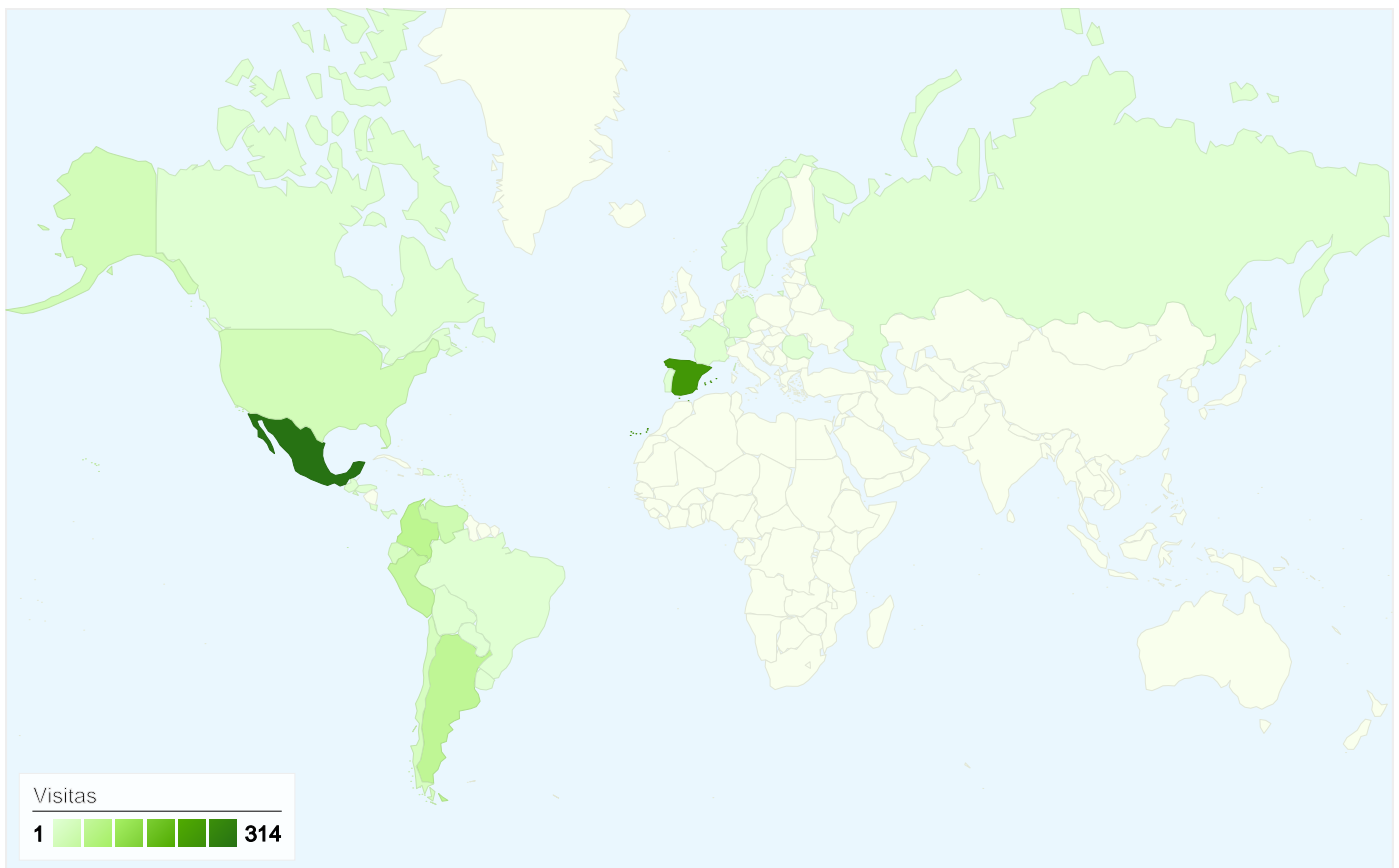

Visión general de usuarios

813 usuarios han visitado este sitio.

895 Visitas

813 Usuario único absoluto

1.510 Páginas vistas

1,69 Promedio de páginas vistas

00:01:29 Tiempo en el sitio

78,77% Porcentaje de rebote

Gráfico de visitas por ubicación

895 visitas provinieron de 29 países/territorios.

Uso del sitio

País/territorio	Visitas	Páginas/visita	Promedio de tiempo en el sitio	Porcentaje de visitas nuevas	Porcentaje de rebote
Visitas 895 Porcentaje del total del sitio: 100,00%	Páginas/visita 1,69 Promedio del sitio: 1,69 (0,00%)	Promedio de tiempo en el sitio 00:01:29 Promedio del sitio: 00:01:29 (0,00%)	Porcentaje de visitas nuevas 87,37% Promedio del sitio: 87,37% (0,00%)	Porcentaje de rebote 78,77% Promedio del sitio: 78,77% (0,00%)	
Mexico	314	1,93	00:01:47	89,17%	75,48%
Spain	246	1,65	00:01:18	79,67%	78,46%
Colombia	64	1,45	00:01:53	98,44%	81,25%
Argentina	60	1,45	00:01:11	85,00%	81,67%
Peru	50	1,60	00:01:23	98,00%	76,00%
Venezuela	33	1,70	00:02:32	87,88%	78,79%
United States	27	1,52	00:00:59	88,89%	77,78%
Chile	20	1,35	00:00:18	100,00%	80,00%
Ecuador	18	1,50	00:01:52	77,78%	88,89%
El Salvador	11	1,09	00:00:03	90,91%	90,91%