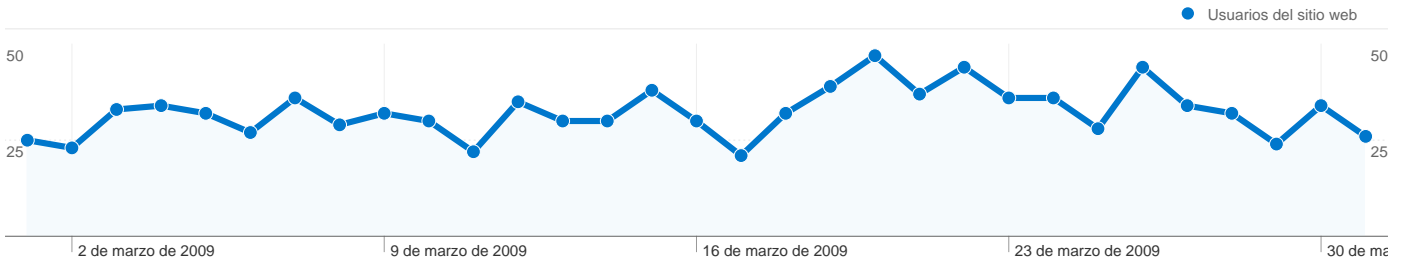

# Visión general de usuarios

**921 usuarios han visitado este sitio.**

**1.030** Visitas

**921** Usuario único absoluto

**1.642** Páginas vistas

**1,59** Promedio de páginas vistas

**00:01:31** Tiempo en el sitio

**79,51%** Porcentaje de rebote

**86,89%** Nuevas visitas

# Gráfico de visitas por ubicación

1.030 visitas provinieron de 35 países/territorios.

## Uso del sitio

País/territorio	Visitas	Páginas/visita	Promedio de tiempo en el sitio	Porcentaje de visitas nuevas	Porcentaje de rebote
Mexico	399	1,76	00:02:01	86,22%	76,69%
Spain	261	1,54	00:01:13	80,08%	80,46%
Colombia	87	1,52	00:01:07	93,10%	80,46%
Argentina	56	1,41	00:00:54	89,29%	83,93%
Peru	54	1,59	00:02:23	90,74%	79,63%
United States	34	1,41	00:00:24	91,18%	76,47%
Venezuela	28	1,29	00:00:15	96,43%	92,86%
Ecuador	14	2,29	00:01:22	92,86%	64,29%
Chile	13	1,08	00:00:04	100,00%	92,31%
Uruguay	9	1,56	00:02:21	66,67%	66,67%