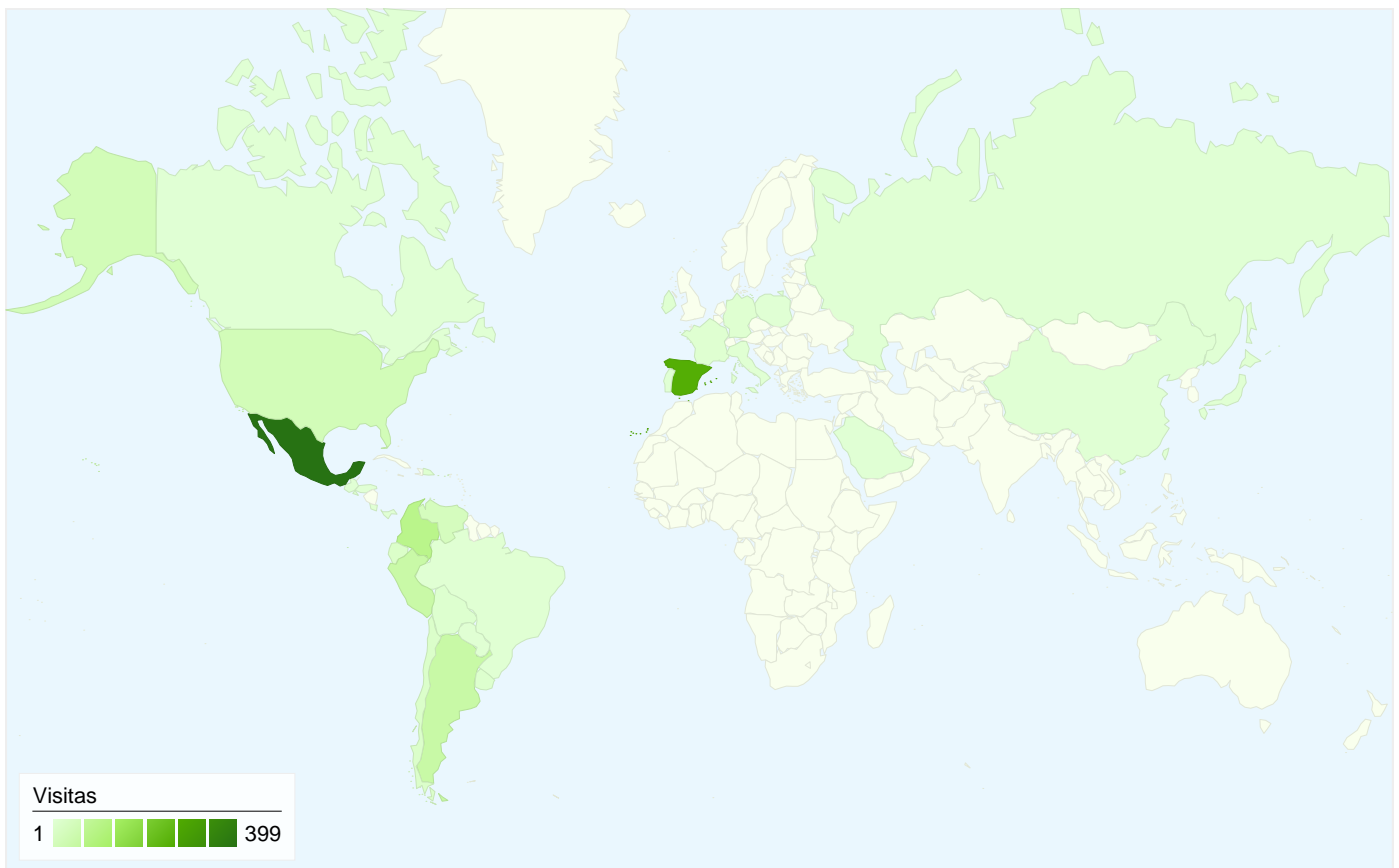

# Visión general de usuarios

**921 usuarios han visitado este sitio.**

**1.030** Visitas

**921** Usuario único absoluto

**1.642** Páginas vistas

**1,59** Promedio de páginas vistas

**00:01:31** Tiempo en el sitio

**79,51%** Porcentaje de rebote

**86,89%** Nuevas visitas

# Gráfico de visitas por ubicación

1.030 visitas provinieron de 35 países/territorios.

## Uso del sitio

País/territorio	Visitas	Páginas/visita	Promedio de tiempo en el sitio	Porcentaje de visitas nuevas	Porcentaje de rebote
Mexico	399	1,76	00:02:01	86,22%	76,69%
Spain	261	1,54	00:01:13	80,08%	80,46%
Colombia	87	1,52	00:01:07	93,10%	80,46%
Argentina	56	1,41	00:00:54	89,29%	83,93%
Peru	54	1,59	00:02:23	90,74%	79,63%
United States	34	1,41	00:00:24	91,18%	76,47%
Venezuela	28	1,29	00:00:15	96,43%	92,86%
Ecuador	14	2,29	00:01:22	92,86%	64,29%
Chile	13	1,08	00:00:04	100,00%	92,31%
Uruguay	9	1,56	00:02:21	66,67%	66,67%