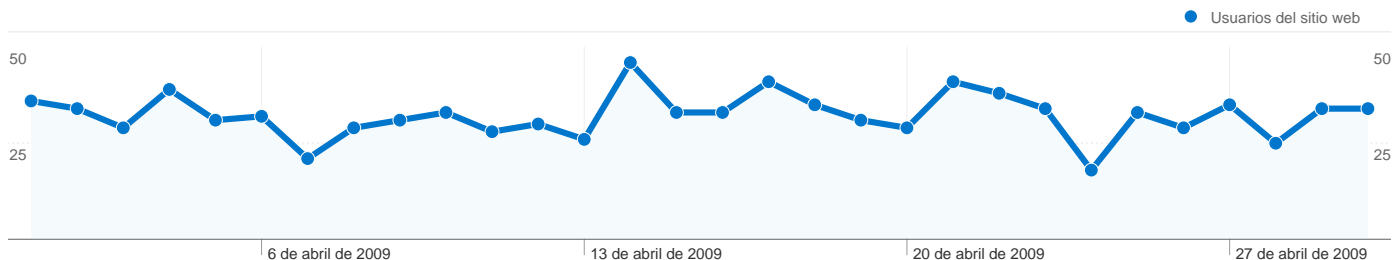

# Visión general de usuarios

**897 usuarios han visitado este sitio.**

**992** Visitas

**897** Usuario único absoluto

**1.811** Páginas vistas

**1,83** Promedio de páginas vistas

**00:01:52** Tiempo en el sitio

**77,02%** Porcentaje de rebote

**86,59%** Nuevas visitas

# Gráfico de visitas por ubicación

992 visitas provinieron de 32 países/territorios.

## Uso del sitio

País/territorio	Visitas	Páginas/visita	Promedio de tiempo en el sitio	Porcentaje de visitas nuevas	Porcentaje de rebote
Mexico	392	2,11	00:02:46	84,44%	71,94%
Spain	255	1,87	00:01:42	78,43%	76,47%
Colombia	91	1,54	00:00:50	100,00%	84,62%
Peru	48	1,27	00:00:59	97,92%	87,50%
Argentina	41	1,49	00:00:52	92,68%	82,93%
Venezuela	34	1,26	00:00:23	82,35%	85,29%
Chile	31	1,16	00:00:19	100,00%	90,32%
United States	22	1,36	00:00:19	95,45%	90,91%
Puerto Rico	8	2,50	00:03:29	100,00%	50,00%
El Salvador	8	2,00	00:01:03	100,00%	62,50%