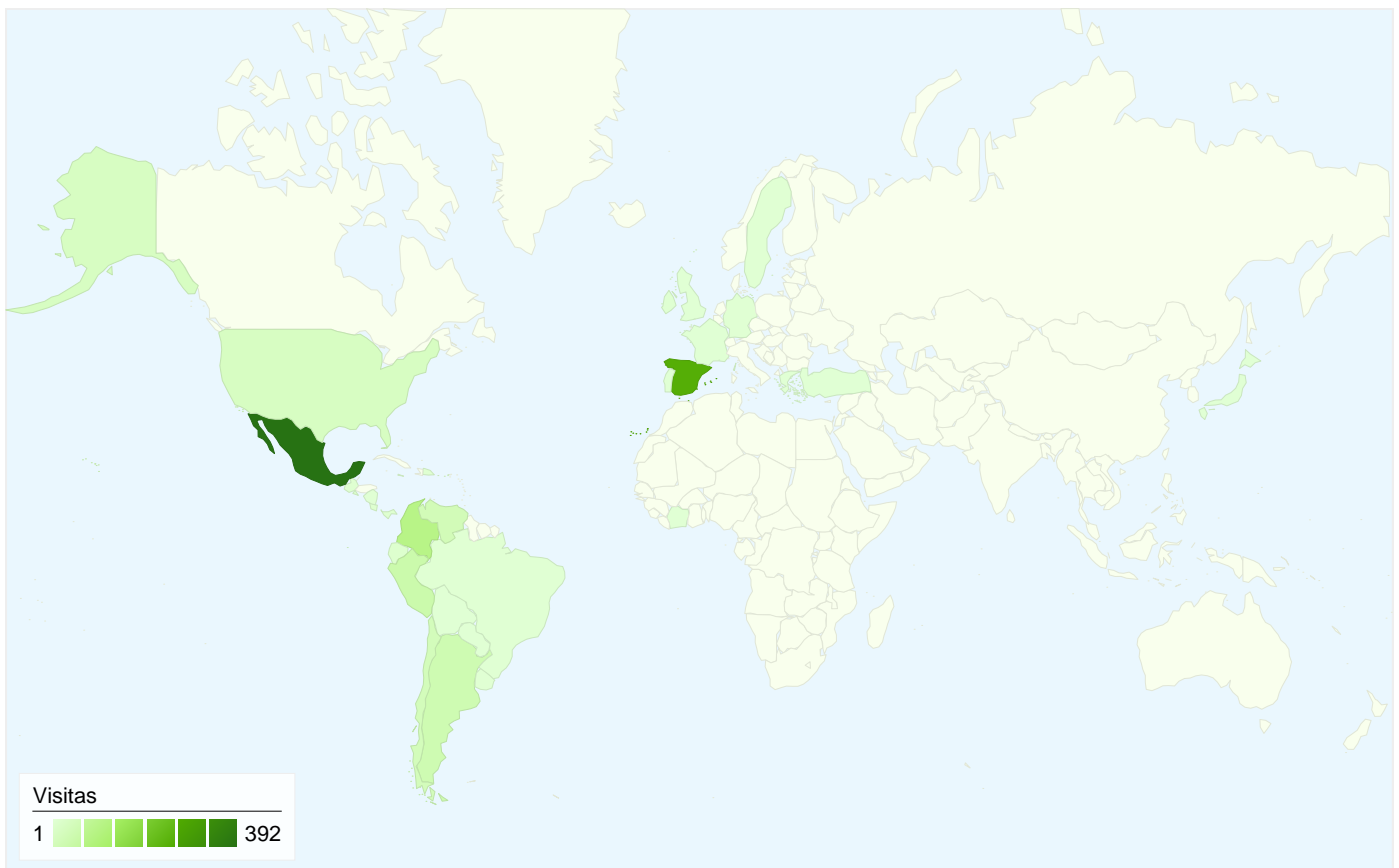

# Visión general de usuarios

**897 usuarios han visitado este sitio.**

**992** Visitas

**897** Usuario único absoluto

**1.811** Páginas vistas

**1,83** Promedio de páginas vistas

**00:01:52** Tiempo en el sitio

**77,02%** Porcentaje de rebote

**86,59%** Nuevas visitas

# Gráfico de visitas por ubicación

992 visitas provinieron de 32 países/territorios.

## Uso del sitio

País/territorio	Visitas	Páginas/visita	Promedio de tiempo en el sitio	Porcentaje de visitas nuevas	Porcentaje de rebote
Mexico	392	2,11	00:02:46	84,44%	71,94%
Spain	255	1,87	00:01:42	78,43%	76,47%
Colombia	91	1,54	00:00:50	100,00%	84,62%
Peru	48	1,27	00:00:59	97,92%	87,50%
Argentina	41	1,49	00:00:52	92,68%	82,93%
Venezuela	34	1,26	00:00:23	82,35%	85,29%
Chile	31	1,16	00:00:19	100,00%	90,32%
United States	22	1,36	00:00:19	95,45%	90,91%
Puerto Rico	8	2,50	00:03:29	100,00%	50,00%
El Salvador	8	2,00	00:01:03	100,00%	62,50%