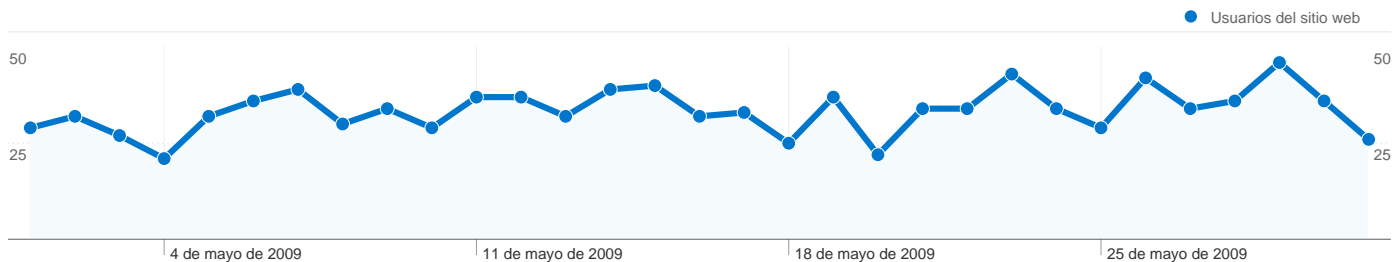

Visión general de usuarios

969 usuarios han visitado este sitio.

1.067 Visitas

969 Usuario único absoluto

2.241 Páginas vistas

2,10 Promedio de páginas vistas

00:01:48 Tiempo en el sitio

75,45% Porcentaje de rebote

Gráfico de visitas por ubicación

1.067 visitas provinieron de 29 países/territorios.

Uso del sitio

Visitas 1.067 Porcentaje del total del sitio: 100,00%		Páginas/visita 2,10 Promedio del sitio: 2,10 (0,00%)		Promedio de tiempo en el sitio 00:01:48 Promedio del sitio: 00:01:48 (0,00%)		Porcentaje de visitas nuevas 88,10% Promedio del sitio: 88,10% (0,00%)		Porcentaje de rebote 75,45% Promedio del sitio: 75,45% (0,00%)	
País/territorio		Visitas	Páginas/visita	Promedio de tiempo en el sitio	Porcentaje de visitas nuevas	Porcentaje de rebote			
Mexico		442	2,46	00:02:23	86,88%	70,14%			
Spain		238	2,26	00:01:41	83,61%	75,63%			
Colombia		80	1,40	00:00:33	98,75%	82,50%			
Argentina		64	1,97	00:01:11	92,19%	75,00%			
Peru		61	1,46	00:01:43	88,52%	81,97%			
Venezuela		38	1,39	00:00:53	78,95%	86,84%			
United States		29	1,69	00:00:36	100,00%	79,31%			
Chile		27	1,48	00:01:05	100,00%	85,19%			
Ecuador		12	2,00	00:02:01	91,67%	66,67%			
Germany		12	3,58	00:09:48	66,67%	50,00%			