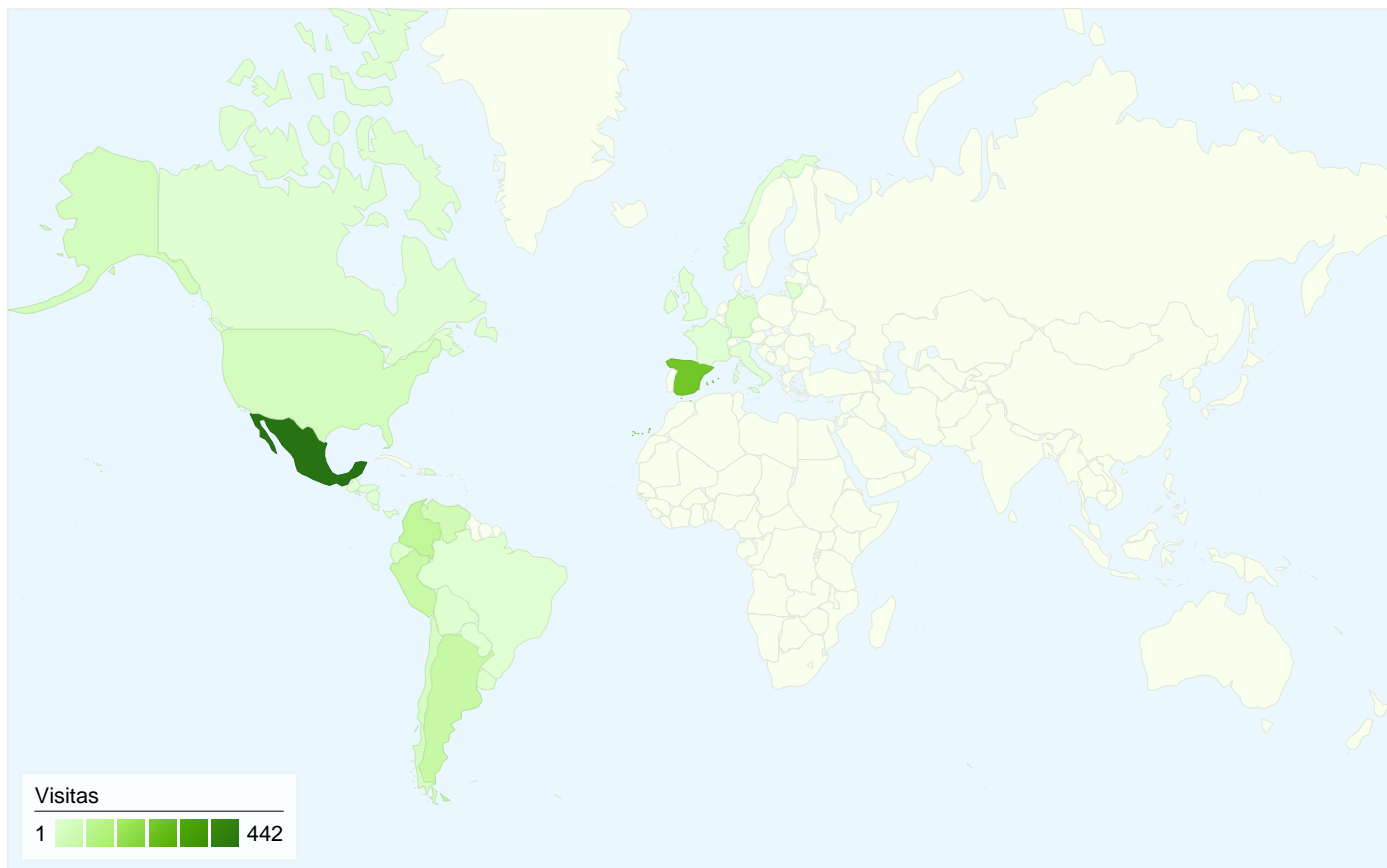

Visión general de usuarios

969 usuarios han visitado este sitio.

1.067 Visitas

969 Usuario único absoluto

2.241 Páginas vistas

2,10 Promedio de páginas vistas

00:01:48 Tiempo en el sitio

75,45% Porcentaje de rebote

Gráfico de visitas por ubicación

1.067 visitas provinieron de 29 países/territorios.

Uso del sitio

Visitas 1.067 Porcentaje del total del sitio: 100,00%		Páginas/visita 2,10 Promedio del sitio: 2,10 (0,00%)		Promedio de tiempo en el sitio 00:01:48 Promedio del sitio: 00:01:48 (0,00%)		Porcentaje de visitas nuevas 88,10% Promedio del sitio: 88,10% (0,00%)		Porcentaje de rebote 75,45% Promedio del sitio: 75,45% (0,00%)	
País/territorio		Visitas	Páginas/visita	Promedio de tiempo en el sitio	Porcentaje de visitas nuevas	Porcentaje de rebote			
Mexico		442	2,46	00:02:23	86,88%	70,14%			
Spain		238	2,26	00:01:41	83,61%	75,63%			
Colombia		80	1,40	00:00:33	98,75%	82,50%			
Argentina		64	1,97	00:01:11	92,19%	75,00%			
Peru		61	1,46	00:01:43	88,52%	81,97%			
Venezuela		38	1,39	00:00:53	78,95%	86,84%			
United States		29	1,69	00:00:36	100,00%	79,31%			
Chile		27	1,48	00:01:05	100,00%	85,19%			
Ecuador		12	2,00	00:02:01	91,67%	66,67%			
Germany		12	3,58	00:09:48	66,67%	50,00%			