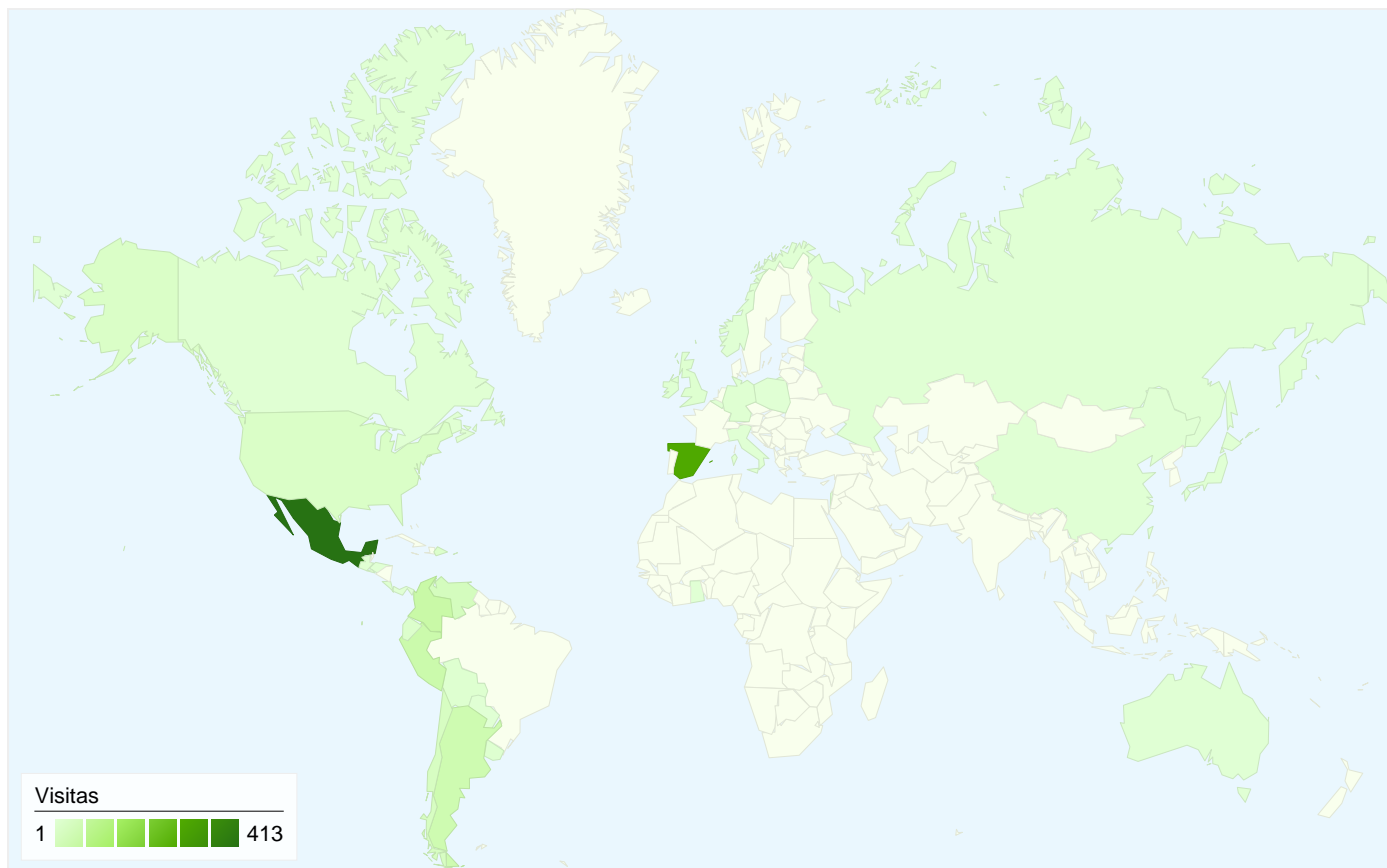

Información de visitas

871 usuarios han visitado este sitio.

998 Visitas

871 Visitantes únicos absolutos

1.892 Páginas vistas

1,90 Promedio de páginas vistas

00:01:38 Tiempo en el sitio

76,55% Porcentaje de rebote

Gráfico de visitas por ubicación

998 visitas de 34 países/territorios

Uso del sitio

País/territorio	Visitas	Páginas/visita	Promedio de tiempo en el sitio	Porcentaje de visitas nuevas	Porcentaje de rebote
Mexico	413	1,79	00:01:31	88,14%	78,45%
Spain	281	2,24	00:02:26	73,67%	71,17%
Colombia	56	1,45	00:00:31	94,64%	85,71%
Peru	50	2,76	00:01:43	86,00%	72,00%
Argentina	44	1,30	00:00:39	88,64%	84,09%
Venezuela	29	1,59	00:02:34	79,31%	72,41%
Chile	24	1,75	00:00:44	95,83%	79,17%
United States	17	2,65	00:01:25	100,00%	70,59%
Dominican Republic	13	1,77	00:01:40	100,00%	61,54%
Ecuador	11	1,36	00:00:32	100,00%	81,82%

1 - 10 de 34

Visitas 998 Porcentaje del total del sitio: 100,00%	Páginas/visita 1,90 Promedio del sitio: 1,90 (0,00%)	Promedio de tiempo en el sitio 00:01:38 Promedio del sitio: 00:01:38 (0,00%)	Porcentaje de visitas nuevas 84,87% Promedio del sitio: 84,87% (0,00%)	Porcentaje de rebote 76,55% Promedio del sitio: 76,55% (0,00%)
---	--	--	--	--