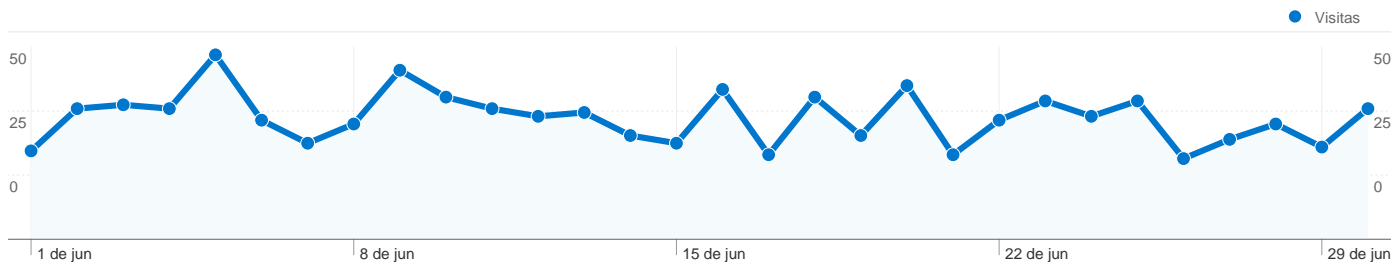

Información de visitas

871 usuarios han visitado este sitio.

998 Visitas

871 Visitantes únicos absolutos

1.892 Páginas vistas

1,90 Promedio de páginas vistas

00:01:38 Tiempo en el sitio

76,55% Porcentaje de rebote

Gráfico de visitas por ubicación

998 visitas de 34 países/territorios

Uso del sitio

País/territorio	Visitas	Páginas/visita	Promedio de tiempo en el sitio	Porcentaje de visitas nuevas	Porcentaje de rebote
Mexico	413	1,79	00:01:31	88,14%	78,45%
Spain	281	2,24	00:02:26	73,67%	71,17%
Colombia	56	1,45	00:00:31	94,64%	85,71%
Peru	50	2,76	00:01:43	86,00%	72,00%
Argentina	44	1,30	00:00:39	88,64%	84,09%
Venezuela	29	1,59	00:02:34	79,31%	72,41%
Chile	24	1,75	00:00:44	95,83%	79,17%
United States	17	2,65	00:01:25	100,00%	70,59%
Dominican Republic	13	1,77	00:01:40	100,00%	61,54%
Ecuador	11	1,36	00:00:32	100,00%	81,82%

1 - 10 de 34

Visitas 998 Porcentaje del total del sitio: 100,00%	Páginas/visita 1,90 Promedio del sitio: 1,90 (0,00%)	Promedio de tiempo en el sitio 00:01:38 Promedio del sitio: 00:01:38 (0,00%)	Porcentaje de visitas nuevas 84,87% Promedio del sitio: 84,87% (0,00%)	Porcentaje de rebote 76,55% Promedio del sitio: 76,55% (0,00%)
---	--	--	--	--