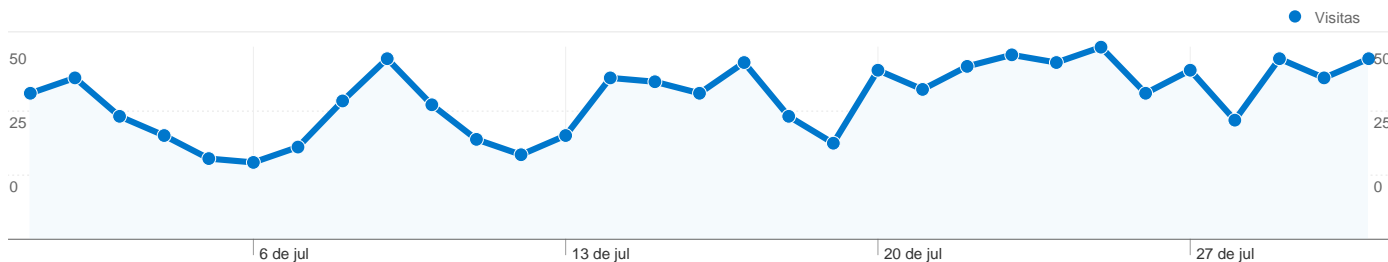

# Información de visitas

**1.066 usuarios han visitado este sitio.**

**1.205** Visitas

**1.066** Visitantes únicos absolutos

**2.419** Páginas vistas

**2,01** Promedio de páginas vistas

**00:01:51** Tiempo en el sitio

**74,44%** Porcentaje de rebote

**85,73%** Nuevas visitas

# Gráfico de visitas por ubicación

## 1.205 visitas de 39 países/territorios

Uso del sitio

País/territorio	Visitas	Páginas/visita	Promedio de tiempo en el sitio	Porcentaje de visitas nuevas	Porcentaje de rebote
Mexico	436	2,08	00:02:18	86,01%	71,10%
Spain	320	2,64	00:02:21	78,44%	72,50%
Colombia	101	1,45	00:01:08	93,07%	77,23%
Peru	94	1,34	00:01:03	93,62%	77,66%
Argentina	51	1,24	00:00:22	94,12%	84,31%
United States	35	1,71	00:00:47	91,43%	77,14%
Venezuela	34	1,09	00:00:09	97,06%	94,12%
Chile	33	2,03	00:02:35	84,85%	75,76%
Dominican Republic	23	2,57	00:03:40	73,91%	52,17%
Ecuador	9	1,11	00:00:19	100,00%	88,89%