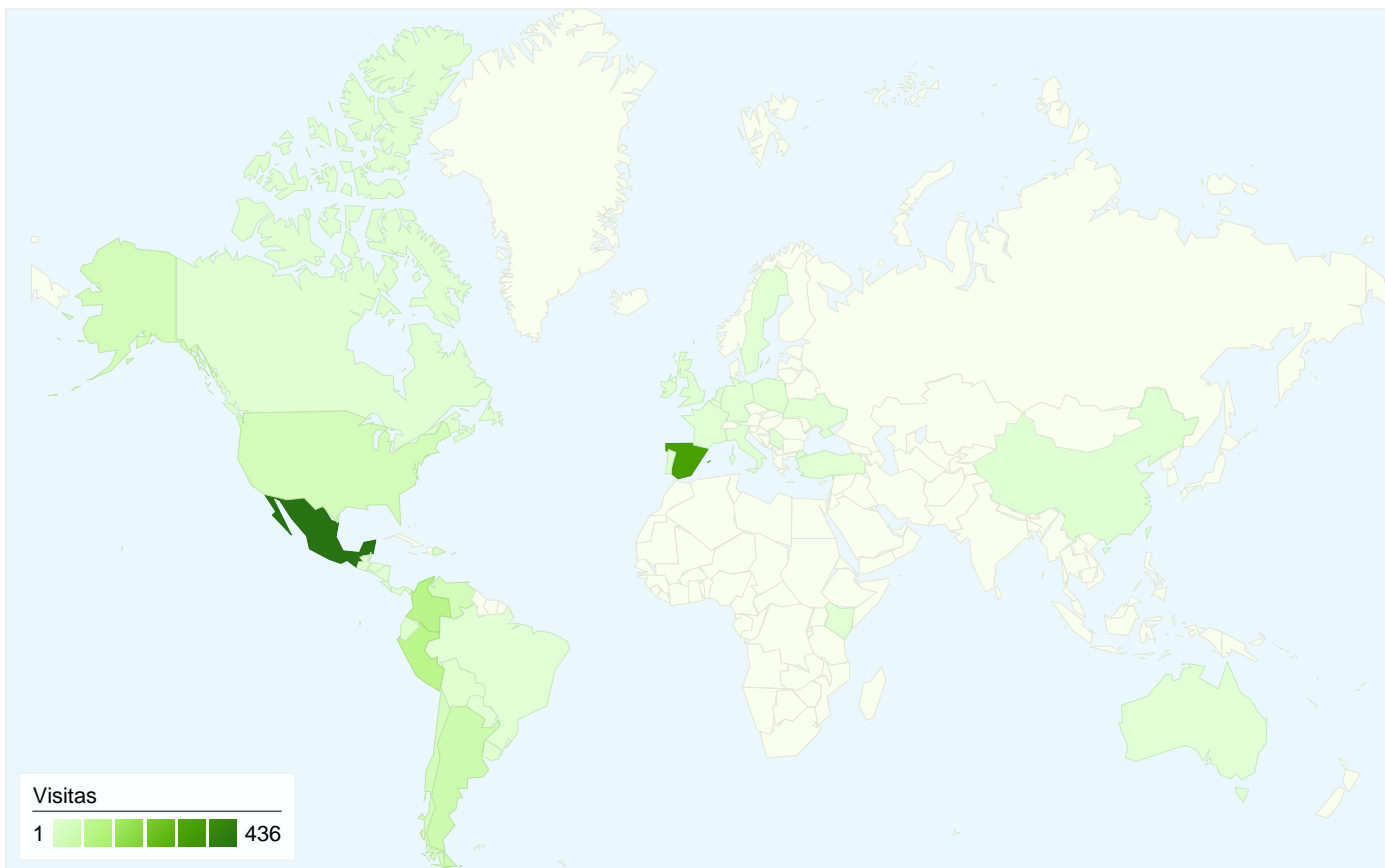

# Información de visitas

**1.066 usuarios han visitado este sitio.**

**1.205** Visitas

**1.066** Visitantes únicos absolutos

**2.419** Páginas vistas

**2,01** Promedio de páginas vistas

**00:01:51** Tiempo en el sitio

**74,44%** Porcentaje de rebote

**85,73%** Nuevas visitas

# Gráfico de visitas por ubicación

## 1.205 visitas de 39 países/territorios

Uso del sitio

País/territorio	Visitas	Páginas/visita	Promedio de tiempo en el sitio	Porcentaje de visitas nuevas	Porcentaje de rebote
Mexico	436	2,08	00:02:18	86,01%	71,10%
Spain	320	2,64	00:02:21	78,44%	72,50%
Colombia	101	1,45	00:01:08	93,07%	77,23%
Peru	94	1,34	00:01:03	93,62%	77,66%
Argentina	51	1,24	00:00:22	94,12%	84,31%
United States	35	1,71	00:00:47	91,43%	77,14%
Venezuela	34	1,09	00:00:09	97,06%	94,12%
Chile	33	2,03	00:02:35	84,85%	75,76%
Dominican Republic	23	2,57	00:03:40	73,91%	52,17%
Ecuador	9	1,11	00:00:19	100,00%	88,89%