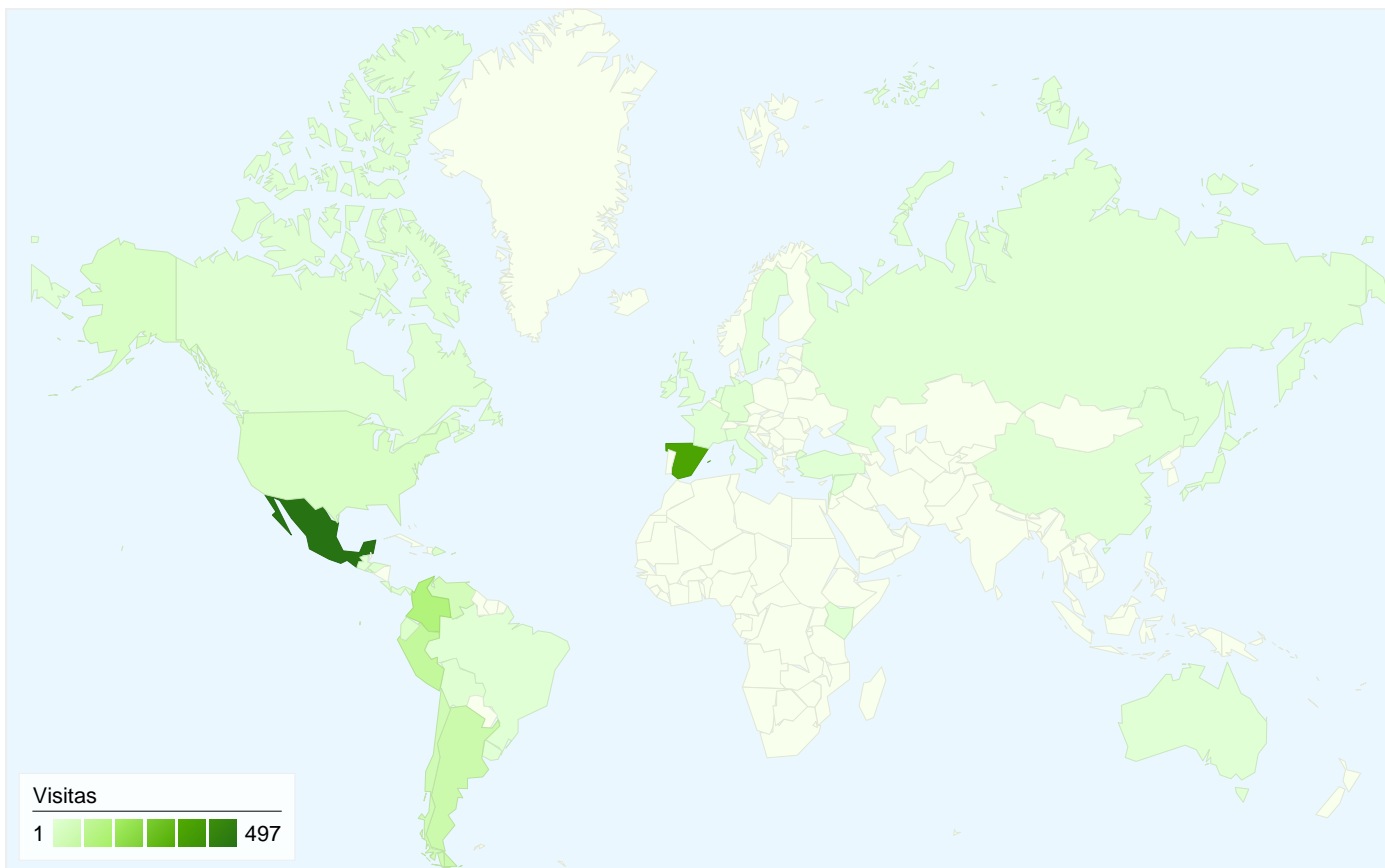

Información de visitas

1.172 usuarios han visitado este sitio.

1.339 Visitas

1.172 Visitantes únicos absolutos

3.151 Páginas vistas

2,35 Promedio de páginas vistas

00:02:39 Tiempo en el sitio

72,52% Porcentaje de rebote

85,29% Nuevas visitas

Perfil técnico

Navegador	Visitas	Porcentaje de visitas	Velocidad de conexión	Visitas	Porcentaje de visitas
Internet Explorer	901	67,29%	DSL	646	48,24%
Firefox	306	22,85%	Unknown	420	31,37%
Chrome	58	4,33%	Cable	220	16,43%
Safari	50	3,73%	T1	45	3,36%
Opera	16	1,19%	Dialup	8	0,60%

Gráfico de visitas por ubicación

1.339 visitas de 36 países/territorios

Uso del sitio

País/territorio	Visitas	Páginas/visita	Promedio de tiempo en el sitio	Porcentaje de visitas nuevas	Porcentaje de rebote
Visitas 1.339 Porcentaje del total del sitio: 100,00%	Páginas/visita 2,35 Promedio del sitio: 2,35 (0,00%)	Promedio de tiempo en el sitio 00:02:39 Promedio del sitio: 00:02:39 (0,00%)	Porcentaje de visitas nuevas 85,44% Promedio del sitio: 85,29% (0,18%)	Porcentaje de rebote 72,52% Promedio del sitio: 72,52% (0,00%)	
Mexico	497	2,07	00:02:10	82,09%	71,03%
Spain	350	3,61	00:04:49	80,86%	66,29%
Colombia	131	1,32	00:00:39	96,18%	84,73%
Peru	82	1,49	00:01:18	90,24%	78,05%
Argentina	59	2,93	00:04:56	93,22%	79,66%
Chile	46	1,72	00:01:00	89,13%	71,74%
Venezuela	40	1,90	00:02:25	100,00%	72,50%
United States	24	2,25	00:01:44	95,83%	87,50%
Ecuador	16	1,25	00:00:35	93,75%	87,50%
Dominican Republic	13	1,85	00:02:04	46,15%	53,85%