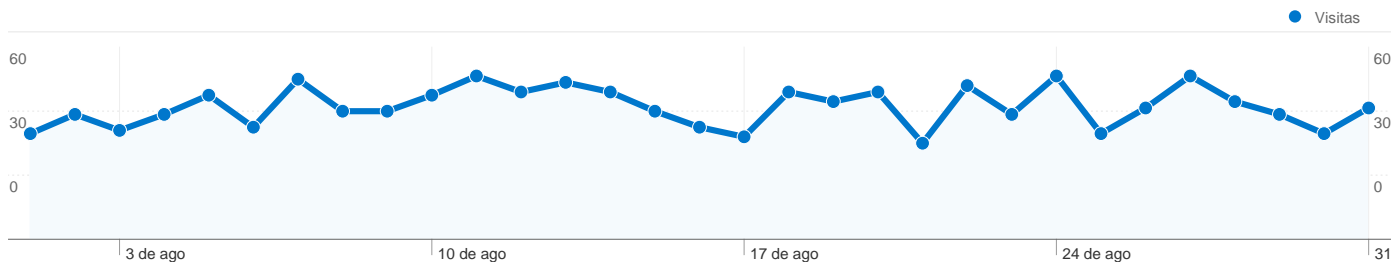

Información de visitas

1.172 usuarios han visitado este sitio.

1.339 Visitas

1.172 Visitantes únicos absolutos

3.151 Páginas vistas

2,35 Promedio de páginas vistas

00:02:39 Tiempo en el sitio

72,52% Porcentaje de rebote

85,29% Nuevas visitas

Perfil técnico

Navegador	Visitas	Porcentaje de visitas	Velocidad de conexión	Visitas	Porcentaje de visitas
Internet Explorer	901	67,29%	DSL	646	48,24%
Firefox	306	22,85%	Unknown	420	31,37%
Chrome	58	4,33%	Cable	220	16,43%
Safari	50	3,73%	T1	45	3,36%
Opera	16	1,19%	Dialup	8	0,60%

Gráfico de visitas por ubicación

1.339 visitas de 36 países/territorios

Uso del sitio

País/territorio	Visitas	Páginas/visita	Promedio de tiempo en el sitio	Porcentaje de visitas nuevas	Porcentaje de rebote
Visitas 1.339 Porcentaje del total del sitio: 100,00%	Páginas/visita 2,35 Promedio del sitio: 2,35 (0,00%)	Promedio de tiempo en el sitio 00:02:39 Promedio del sitio: 00:02:39 (0,00%)	Porcentaje de visitas nuevas 85,44% Promedio del sitio: 85,29% (0,18%)	Porcentaje de rebote 72,52% Promedio del sitio: 72,52% (0,00%)	
Mexico	497	2,07	00:02:10	82,09%	71,03%
Spain	350	3,61	00:04:49	80,86%	66,29%
Colombia	131	1,32	00:00:39	96,18%	84,73%
Peru	82	1,49	00:01:18	90,24%	78,05%
Argentina	59	2,93	00:04:56	93,22%	79,66%
Chile	46	1,72	00:01:00	89,13%	71,74%
Venezuela	40	1,90	00:02:25	100,00%	72,50%
United States	24	2,25	00:01:44	95,83%	87,50%
Ecuador	16	1,25	00:00:35	93,75%	87,50%
Dominican Republic	13	1,85	00:02:04	46,15%	53,85%