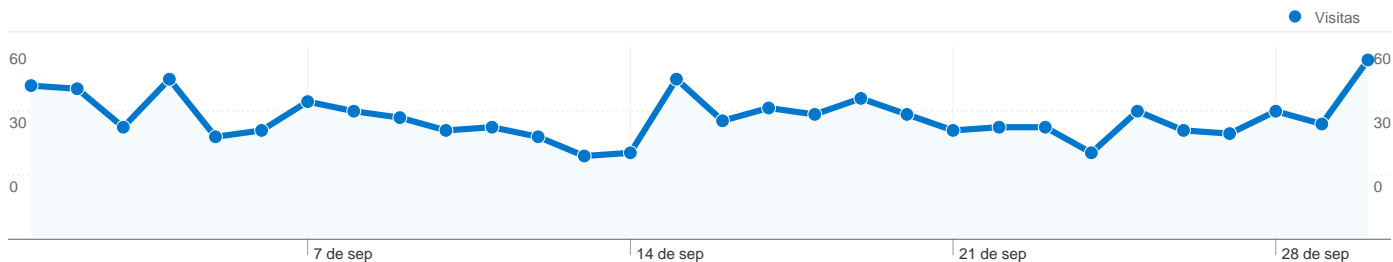

# Información de visitas

**1.104 usuarios han visitado este sitio.**

**1.167** Visitas

**1.104** Visitantes únicos absolutos

**1.731** Páginas vistas

**1,48** Promedio de páginas vistas

**00:00:55** Tiempo en el sitio

**82,95%** Porcentaje de rebote

**92,46%** Nuevas visitas

# Gráfico de visitas por ubicación

### Uso del sitio

País/territorio	Visitas	Páginas/visita	Promedio de tiempo en el sitio	Porcentaje de visitas nuevas	Porcentaje de rebote
Mexico	447	1,57	00:01:20	92,17%	83,22%
Spain	265	1,52	00:00:49	87,92%	79,62%
Colombia	114	1,38	00:00:38	97,37%	85,09%
Peru	74	1,19	00:00:07	97,30%	86,49%
Argentina	68	1,31	00:00:17	95,59%	82,35%
Venezuela	35	2,43	00:01:11	91,43%	80,00%
Chile	34	1,38	00:00:53	97,06%	91,18%
United States	33	1,06	00:00:04	96,97%	93,94%
Ecuador	20	1,40	00:01:22	95,00%	75,00%
Costa Rica	10	1,30	00:00:22	100,00%	80,00%