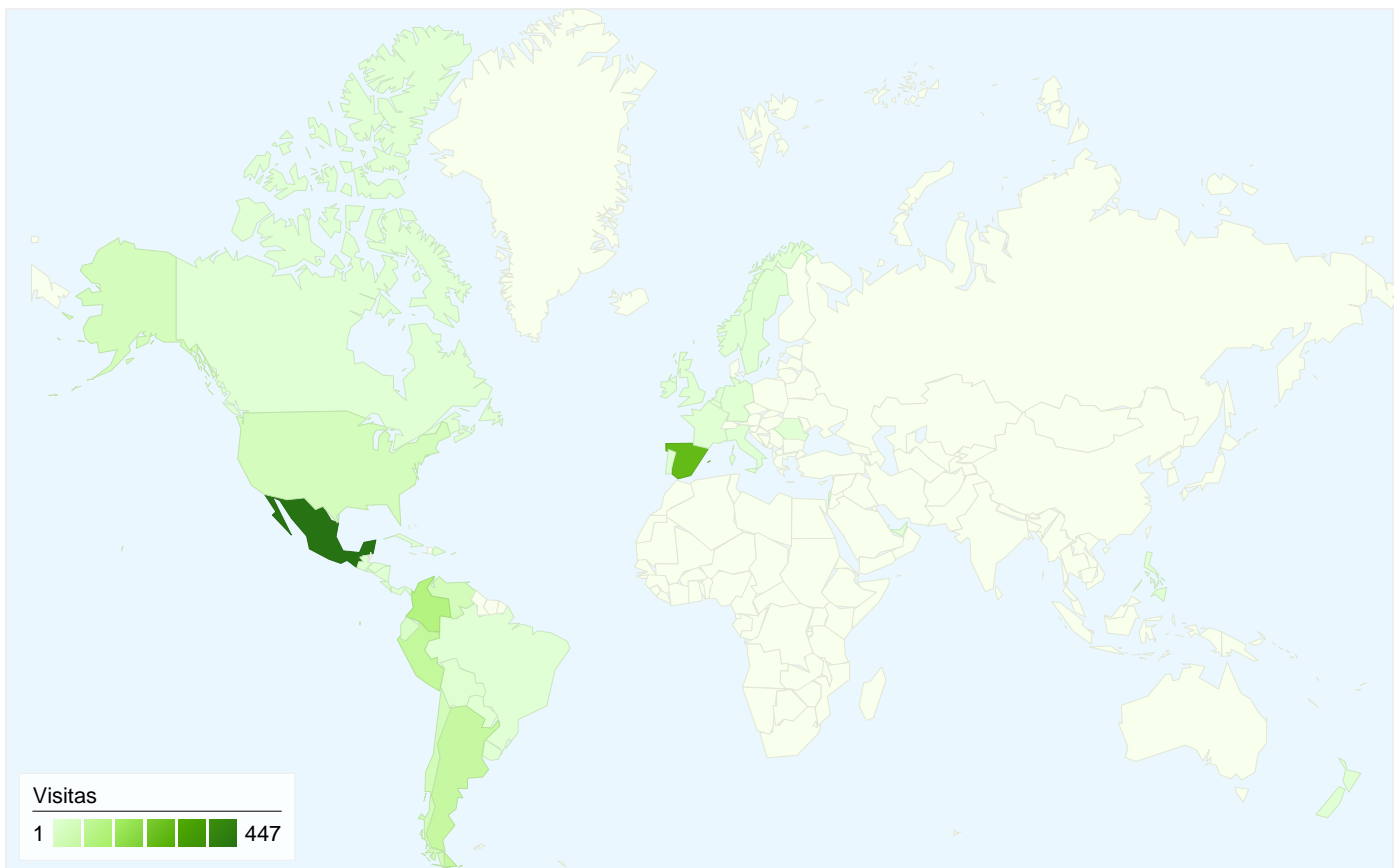

# Información de visitas

**1.104 usuarios han visitado este sitio.**

**1.167** Visitas

**1.104** Visitantes únicos absolutos

**1.731** Páginas vistas

**1,48** Promedio de páginas vistas

**00:00:55** Tiempo en el sitio

# Gráfico de visitas por ubicación

## 1.167 visitas de 39 países/territorios

### Uso del sitio

País/territorio	Visitas	Páginas/visita	Promedio de tiempo en el sitio	Porcentaje de visitas nuevas	Porcentaje de rebote
Mexico	447	1,57	00:01:20	92,17%	83,22%
Spain	265	1,52	00:00:49	87,92%	79,62%
Colombia	114	1,38	00:00:38	97,37%	85,09%
Peru	74	1,19	00:00:07	97,30%	86,49%
Argentina	68	1,31	00:00:17	95,59%	82,35%
Venezuela	35	2,43	00:01:11	91,43%	80,00%
Chile	34	1,38	00:00:53	97,06%	91,18%
United States	33	1,06	00:00:04	96,97%	93,94%
Ecuador	20	1,40	00:01:22	95,00%	75,00%
Costa Rica	10	1,30	00:00:22	100,00%	80,00%