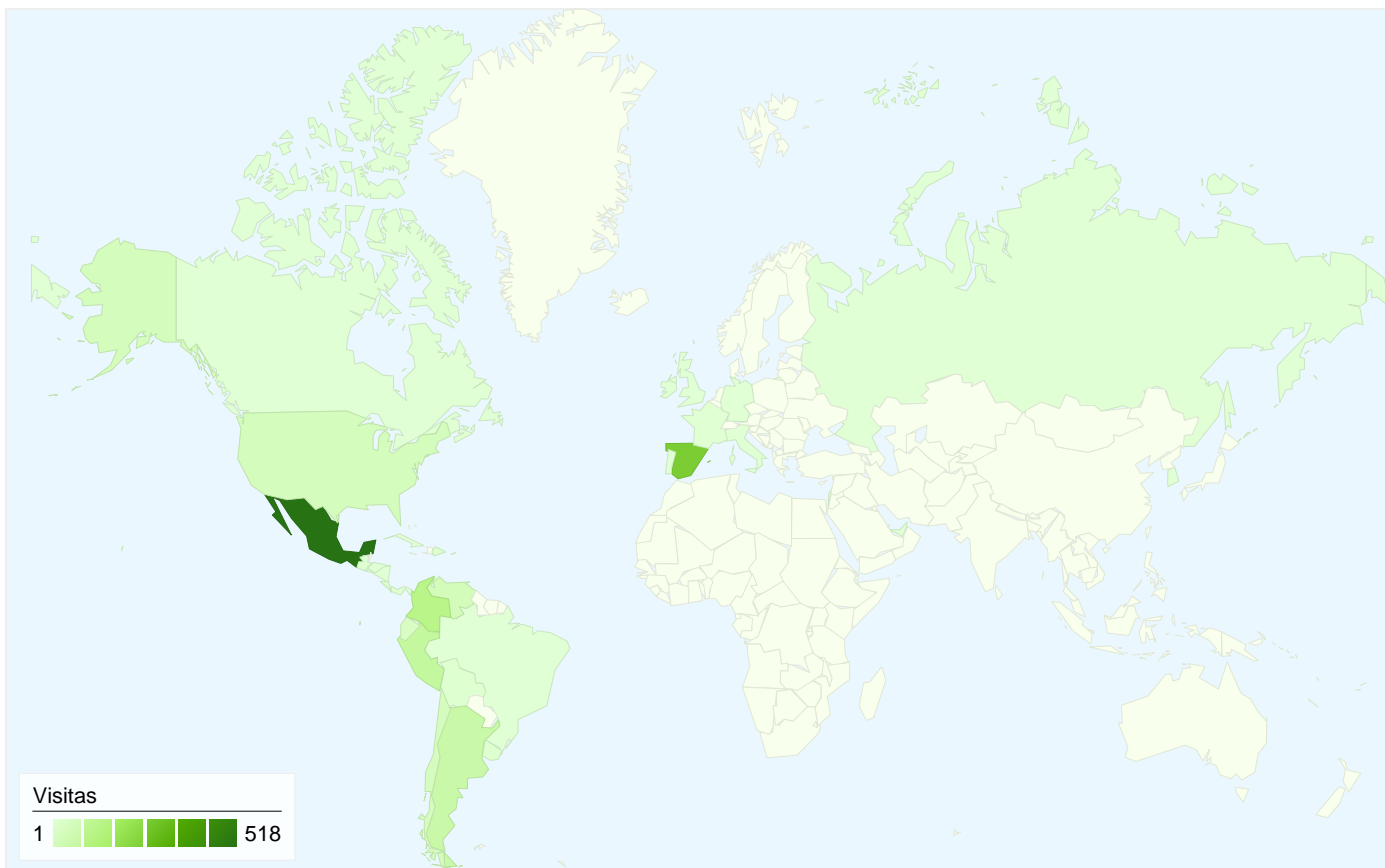

Información de visitas

1.199 usuarios han visitado este sitio.

1.274 Visitas

1.199 Visitantes únicos absolutos

2.037 Páginas vistas

1,60 Promedio de páginas vistas

00:01:15 Tiempo en el sitio

80,85% Porcentaje de rebote

93,09% Nuevas visitas

Perfil técnico

Navegador	Visitas	Porcentaje de visitas	Velocidad de conexión	Visitas	Porcentaje de visitas
Internet Explorer	862	67,66%	DSL	570	44,74%
Firefox	277	21,74%	Unknown	439	34,46%
Chrome	65	5,10%	Cable	214	16,80%
Safari	55	4,32%	T1	41	3,22%
Opera	11	0,86%	Dialup	8	0,63%

Gráfico de visitas por ubicación

1.274 visitas de 33 países/territorios

Uso del sitio

País/territorio	Visitas	Páginas/visita	Promedio de tiempo en el sitio	Porcentaje de visitas nuevas	Porcentaje de rebote
Visitas 1.274 Porcentaje del total del sitio: 100,00%	Páginas/visita 1,60 Promedio del sitio: 1,60 (0,00%)	Promedio de tiempo en el sitio 00:01:15 Promedio del sitio: 00:01:15 (0,00%)	Porcentaje de visitas nuevas 93,17% Promedio del sitio: 93,09% (0,08%)	Porcentaje de rebote 80,85% Promedio del sitio: 80,85% (0,00%)	
Mexico	518	1,67	00:01:27	92,28%	78,76%
Spain	259	1,89	00:01:32	88,80%	80,31%
Colombia	116	1,27	00:00:44	96,55%	87,07%
Peru	83	1,28	00:01:18	96,39%	80,72%
Argentina	69	1,20	00:00:35	100,00%	85,51%
Venezuela	41	1,27	00:00:35	95,12%	82,93%
United States	37	1,57	00:00:39	94,59%	86,49%
Chile	36	1,64	00:01:07	94,44%	77,78%
Ecuador	27	1,30	00:00:25	92,59%	81,48%
Costa Rica	13	1,15	00:00:05	100,00%	84,62%