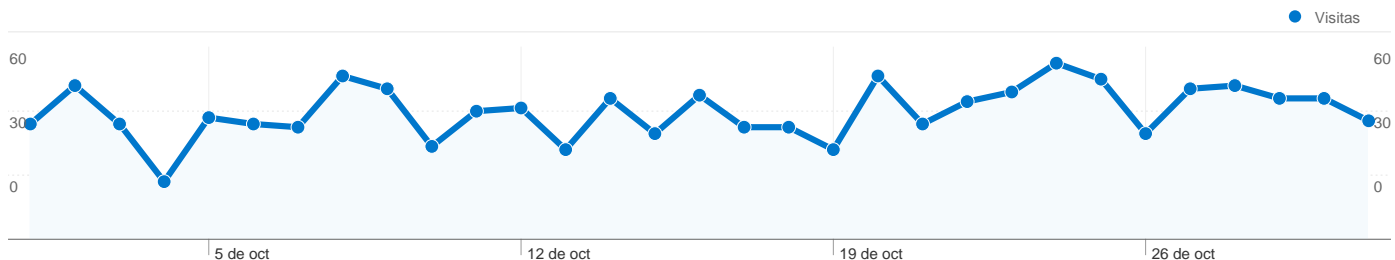

Información de visitas

1.199 usuarios han visitado este sitio.

1.274 Visitas

1.199 Visitantes únicos absolutos

2.037 Páginas vistas

1,60 Promedio de páginas vistas

00:01:15 Tiempo en el sitio

80,85% Porcentaje de rebote

Gráfico de visitas por ubicación

1.274 visitas de 33 países/territorios

Uso del sitio

País/territorio	Visitas	Páginas/visita	Promedio de tiempo en el sitio	Porcentaje de visitas nuevas	Porcentaje de rebote
Visitas 1.274 Porcentaje del total del sitio: 100,00%	Páginas/visita 1,60 Promedio del sitio: 1,60 (0,00%)	Promedio de tiempo en el sitio 00:01:15 Promedio del sitio: 00:01:15 (0,00%)	Porcentaje de visitas nuevas 93,17% Promedio del sitio: 93,09% (0,08%)	Porcentaje de rebote 80,85% Promedio del sitio: 80,85% (0,00%)	
Mexico	518	1,67	00:01:27	92,28%	78,76%
Spain	259	1,89	00:01:32	88,80%	80,31%
Colombia	116	1,27	00:00:44	96,55%	87,07%
Peru	83	1,28	00:01:18	96,39%	80,72%
Argentina	69	1,20	00:00:35	100,00%	85,51%
Venezuela	41	1,27	00:00:35	95,12%	82,93%
United States	37	1,57	00:00:39	94,59%	86,49%
Chile	36	1,64	00:01:07	94,44%	77,78%
Ecuador	27	1,30	00:00:25	92,59%	81,48%
Costa Rica	13	1,15	00:00:05	100,00%	84,62%