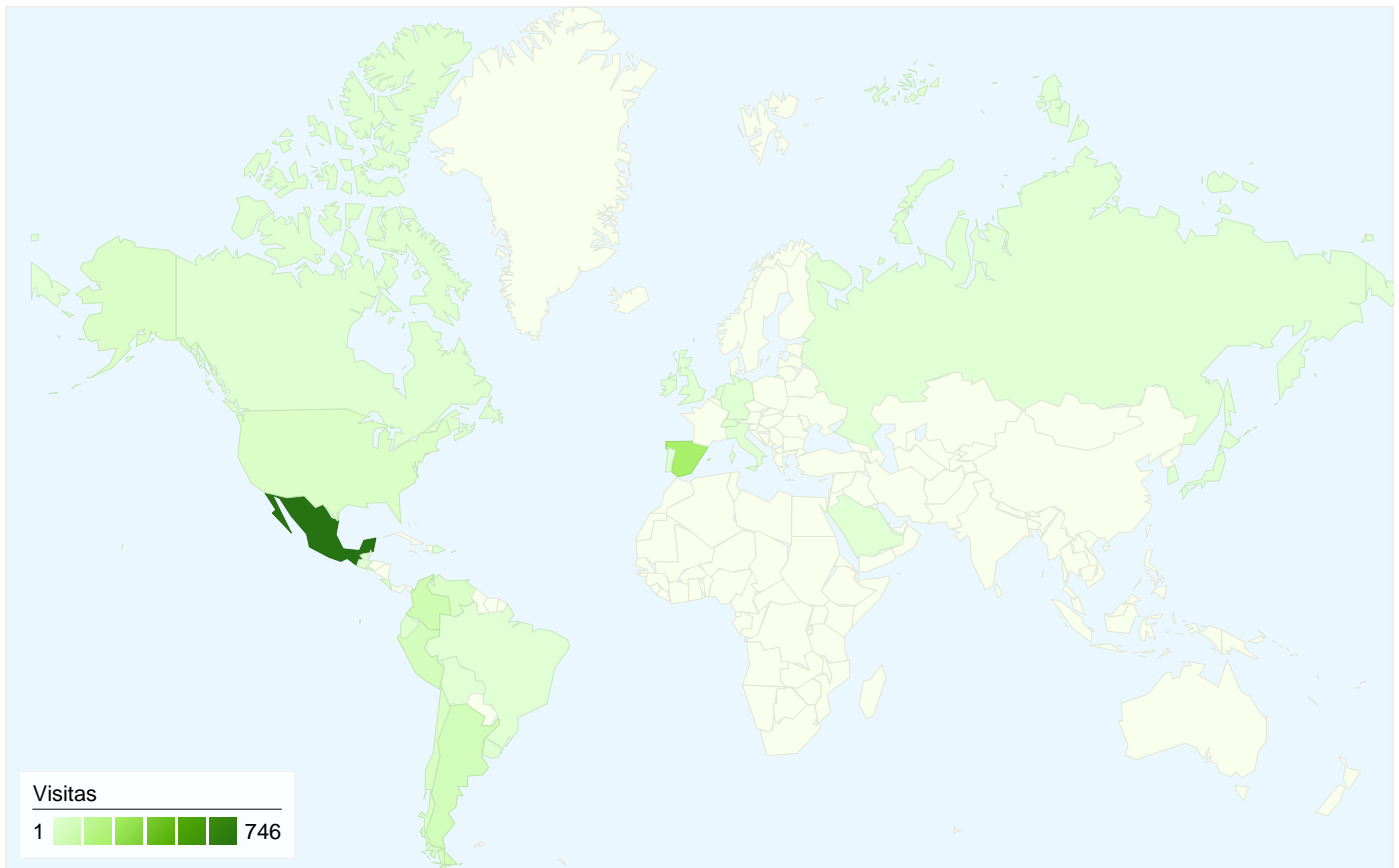

# Información de visitas

**1.247 usuarios han visitado este sitio.**

**1.345** Visitas

**1.247** Visitantes únicos absolutos

**2.408** Páginas vistas

**1,79** Promedio de páginas vistas

**00:01:28** Tiempo en el sitio

**78,88%** Porcentaje de rebote

**91,15%** Nuevas visitas

# Gráfico de visitas por ubicación

## 1.345 visitas de 31 países/territorios

Uso del sitio

País/territorio	Visitas	Páginas/visita	Promedio de tiempo en el sitio	Porcentaje de visitas nuevas	Porcentaje de rebote
Mexico	746	1,91	00:01:39	91,82%	75,60%
Spain	238	1,80	00:01:26	84,45%	81,51%
Colombia	75	1,31	00:00:35	96,00%	92,00%
Argentina	61	1,39	00:00:47	95,08%	85,25%
Peru	55	1,65	00:02:27	89,09%	80,00%
Chile	36	1,78	00:01:08	91,67%	72,22%
Venezuela	29	1,38	00:00:47	93,10%	82,76%
United States	26	2,77	00:02:04	96,15%	76,92%
Ecuador	12	1,00	00:00:00	100,00%	100,00%
Costa Rica	12	1,08	00:01:11	100,00%	91,67%