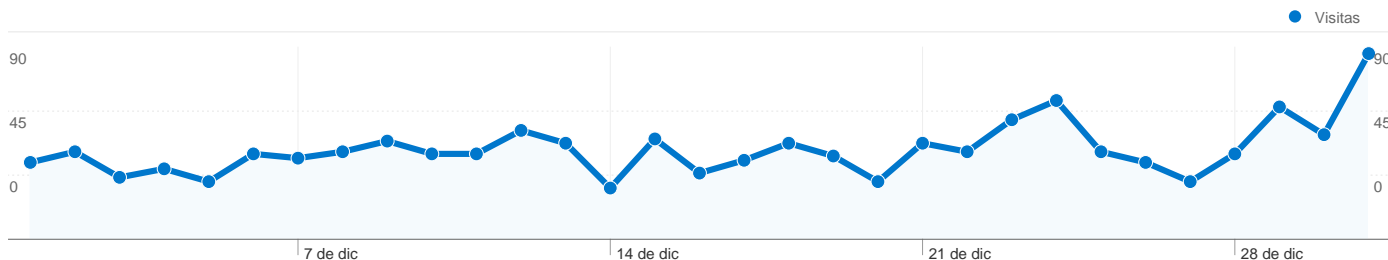

# Información de visitas

**1.247 usuarios han visitado este sitio.**

**1.345** Visitas

**1.247** Visitantes únicos absolutos

**2.408** Páginas vistas

**1,79** Promedio de páginas vistas

**00:01:28** Tiempo en el sitio

**78,88%** Porcentaje de rebote

**91,15%** Nuevas visitas

# Gráfico de visitas por ubicación

## 1.345 visitas de 31 países/territorios

Uso del sitio

País/territorio	Visitas	Páginas/visita	Promedio de tiempo en el sitio	Porcentaje de visitas nuevas	Porcentaje de rebote
Mexico	746	1,91	00:01:39	91,82%	75,60%
Spain	238	1,80	00:01:26	84,45%	81,51%
Colombia	75	1,31	00:00:35	96,00%	92,00%
Argentina	61	1,39	00:00:47	95,08%	85,25%
Peru	55	1,65	00:02:27	89,09%	80,00%
Chile	36	1,78	00:01:08	91,67%	72,22%
Venezuela	29	1,38	00:00:47	93,10%	82,76%
United States	26	2,77	00:02:04	96,15%	76,92%
Ecuador	12	1,00	00:00:00	100,00%	100,00%
Costa Rica	12	1,08	00:01:11	100,00%	91,67%