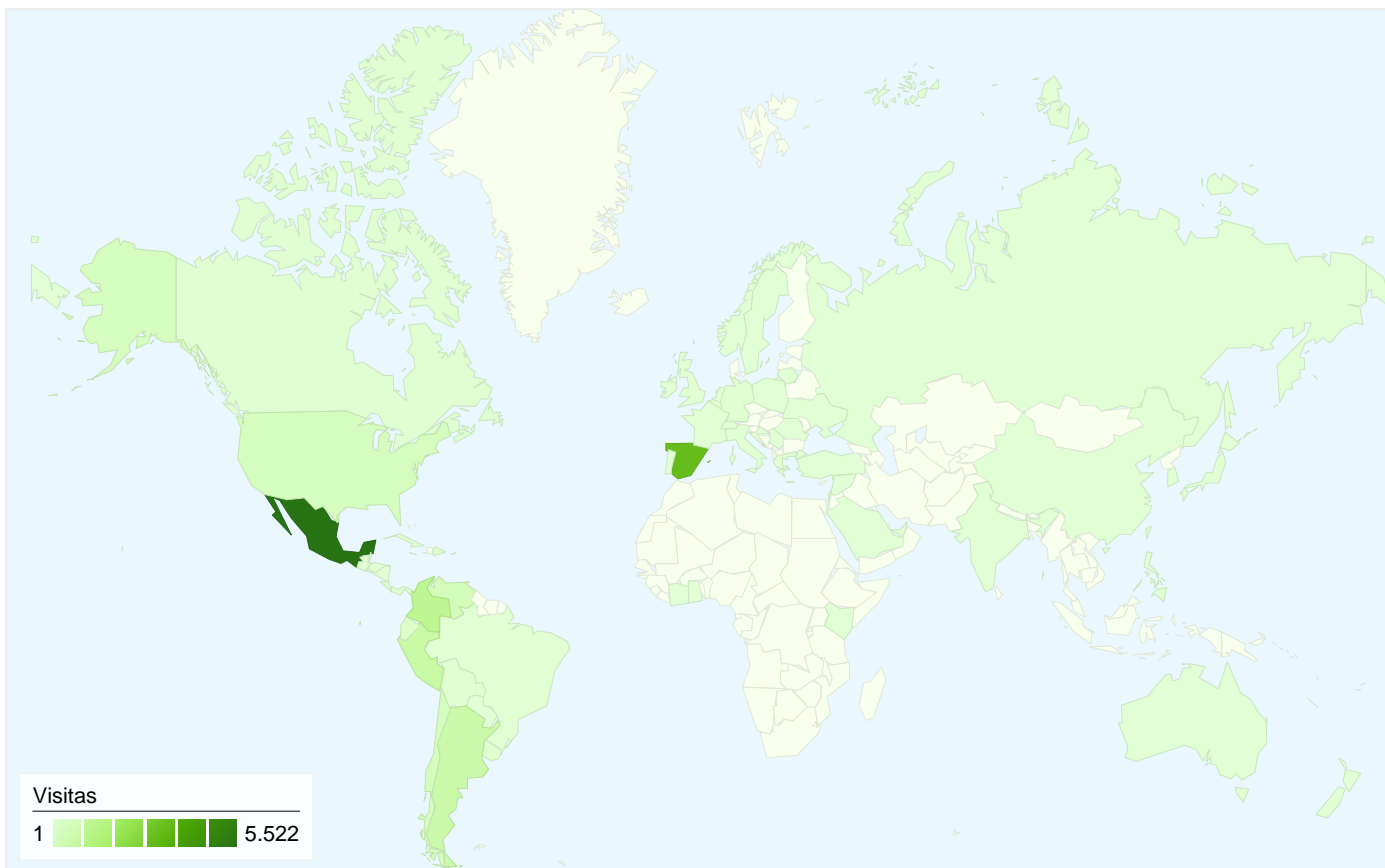

# Información de visitas

**11.968 usuarios han visitado este sitio.**

 **13.453** Visitas

 **11.968** Visitantes únicos absolutos

 **24.514** Páginas vistas

 **1,82** Promedio de páginas vistas

 **00:01:38** Tiempo en el sitio

 **77,46%** Porcentaje de rebote

 **88,59%** Nuevas visitas

# Gráfico de visitas por ubicación

## 13.453 visitas de 65 países/territorios

Uso del sitio

País/territorio	Visitas	Páginas/visita	Promedio de tiempo en el sitio	Porcentaje de visitas nuevas	Porcentaje de rebote
Mexico	5.522	1,92	00:01:56	88,55%	75,01%
Spain	3.212	2,08	00:01:53	81,79%	75,87%
Colombia	1.082	1,41	00:00:50	96,40%	83,46%
Peru	767	1,51	00:01:17	93,35%	80,83%
Argentina	692	1,56	00:01:08	93,21%	82,51%
Venezuela	418	1,54	00:01:12	90,43%	81,34%
Chile	349	1,57	00:00:58	94,56%	80,23%
United States	334	1,75	00:01:04	94,61%	80,84%
Ecuador	176	1,53	00:01:20	93,18%	78,41%
Dominican Republic	109	1,65	00:01:23	85,32%	72,48%