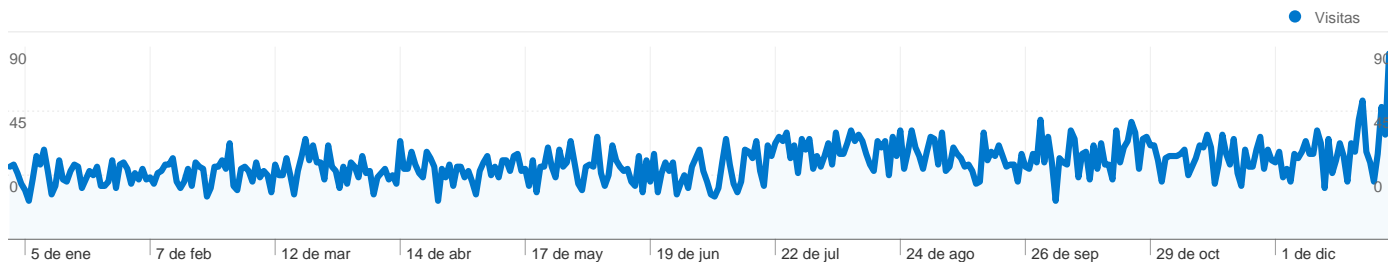

# Información de visitas

**11.968 usuarios han visitado este sitio.**

 **13.453** Visitas

 **11.968** Visitantes únicos absolutos

 **24.514** Páginas vistas

 **1,82** Promedio de páginas vistas

 **00:01:38** Tiempo en el sitio

 **77,46%** Porcentaje de rebote

 **88,59%** Nuevas visitas

# Gráfico de visitas por ubicación

## 13.453 visitas de 65 países/territorios

Uso del sitio

País/territorio	Visitas	Páginas/visita	Promedio de tiempo en el sitio	Porcentaje de visitas nuevas	Porcentaje de rebote
Mexico	5.522	1,92	00:01:56	88,55%	75,01%
Spain	3.212	2,08	00:01:53	81,79%	75,87%
Colombia	1.082	1,41	00:00:50	96,40%	83,46%
Peru	767	1,51	00:01:17	93,35%	80,83%
Argentina	692	1,56	00:01:08	93,21%	82,51%
Venezuela	418	1,54	00:01:12	90,43%	81,34%
Chile	349	1,57	00:00:58	94,56%	80,23%
United States	334	1,75	00:01:04	94,61%	80,84%
Ecuador	176	1,53	00:01:20	93,18%	78,41%
Dominican Republic	109	1,65	00:01:23	85,32%	72,48%