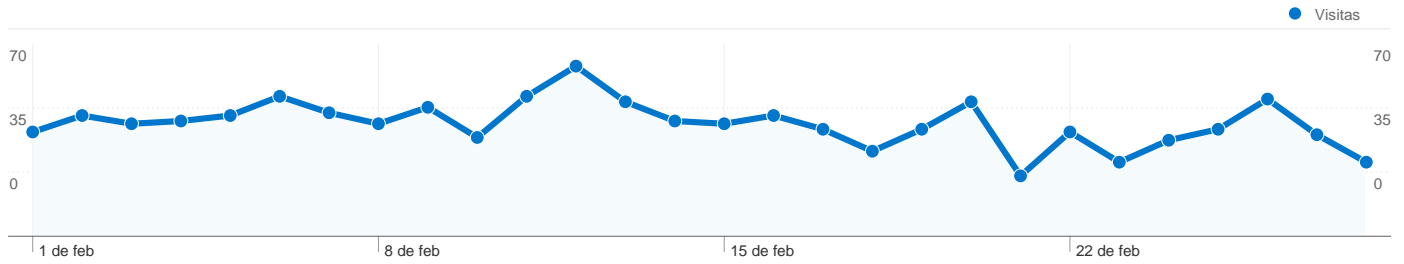

Información de visitas

1.077 usuarios han visitado este sitio.

1.199 Visitas

1.077 Visitantes únicos absolutos

2.424 Páginas vistas

2,02 Promedio de páginas vistas

00:02:25 Tiempo en el sitio

73,56% Porcentaje de rebote

87,07% Nuevas visitas

Perfil técnico

Navegador	Visitas	Porcentaje de visitas	Velocidad de conexión	Visitas	Porcentaje de visitas
Internet Explorer	781	65,14%	DSL	650	54,21%
Firefox	289	24,10%	Unknown	302	25,19%
Chrome	69	5,75%	Cable	202	16,85%
Safari	43	3,59%	T1	40	3,34%
Opera	6	0,50%	Dialup	4	0,33%

Gráfico de visitas por ubicación

1.199 visitas de 30 países/territorios

Uso del sitio

País/territorio	Visitas	Páginas/visita	Promedio de tiempo en el sitio	Porcentaje de visitas nuevas	Porcentaje de rebote
Visitas 1.199 Porcentaje del total del sitio: 100,00%	Páginas/visita 2,02 Promedio del sitio: 2,02 (0,00%)	Promedio de tiempo en el sitio 00:02:25 Promedio del sitio: 00:02:25 (0,00%)	Porcentaje de visitas nuevas 87,16% Promedio del sitio: 87,07% (0,10%)	Porcentaje de rebote 73,56% Promedio del sitio: 73,56% (0,00%)	
Mexico	604	2,33	00:03:18	85,26%	68,87%
Spain	231	2,10	00:02:12	80,52%	71,86%
Colombia	75	1,23	00:00:50	97,33%	86,67%
Argentina	55	1,35	00:00:11	100,00%	87,27%
Peru	51	1,53	00:01:10	98,04%	88,24%
Venezuela	40	1,05	00:00:16	90,00%	95,00%
Chile	35	1,63	00:02:10	88,57%	68,57%
United States	33	2,12	00:01:47	90,91%	78,79%
Ecuador	14	2,29	00:03:20	78,57%	64,29%
Costa Rica	9	1,67	00:03:07	88,89%	66,67%