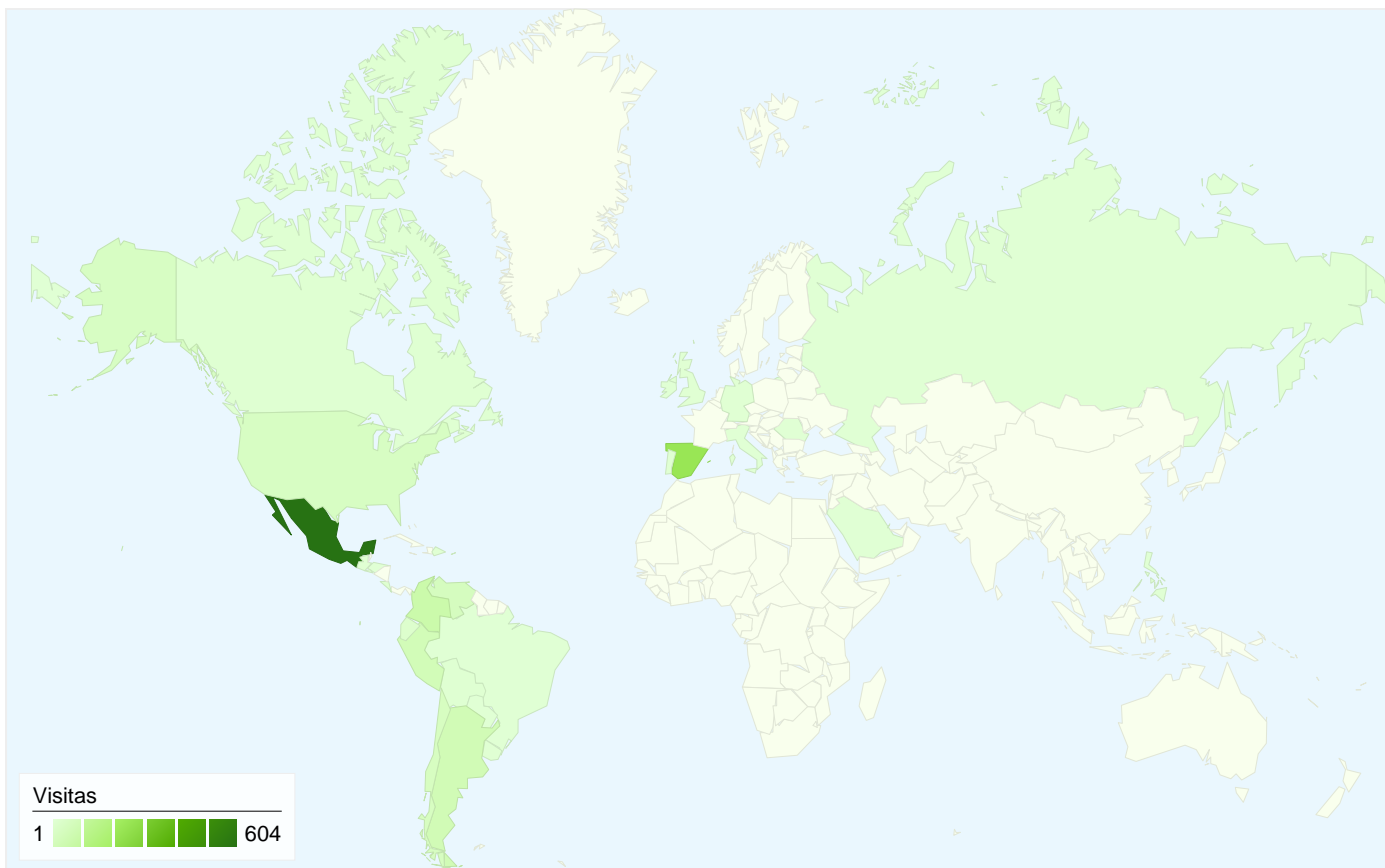

Información de visitas

1.077 usuarios han visitado este sitio.

1.199 Visitas

1.077 Visitantes únicos absolutos

2.424 Páginas vistas

2,02 Promedio de páginas vistas

00:02:25 Tiempo en el sitio

73,56% Porcentaje de rebote

87,07% Nuevas visitas

Perfil técnico

Navegador	Visitas	Porcentaje de visitas	Velocidad de conexión	Visitas	Porcentaje de visitas
Internet Explorer	781	65,14%	DSL	650	54,21%
Firefox	289	24,10%	Unknown	302	25,19%
Chrome	69	5,75%	Cable	202	16,85%
Safari	43	3,59%	T1	40	3,34%
Opera	6	0,50%	Dialup	4	0,33%

Gráfico de visitas por ubicación

1.199 visitas de 30 países/territorios

Uso del sitio

País/territorio	Visitas	Páginas/visita	Promedio de tiempo en el sitio	Porcentaje de visitas nuevas	Porcentaje de rebote
Visitas 1.199 Porcentaje del total del sitio: 100,00%	Páginas/visita 2,02 Promedio del sitio: 2,02 (0,00%)	Promedio de tiempo en el sitio 00:02:25 Promedio del sitio: 00:02:25 (0,00%)	Porcentaje de visitas nuevas 87,16% Promedio del sitio: 87,07% (0,10%)	Porcentaje de rebote 73,56% Promedio del sitio: 73,56% (0,00%)	
Mexico	604	2,33	00:03:18	85,26%	68,87%
Spain	231	2,10	00:02:12	80,52%	71,86%
Colombia	75	1,23	00:00:50	97,33%	86,67%
Argentina	55	1,35	00:00:11	100,00%	87,27%
Peru	51	1,53	00:01:10	98,04%	88,24%
Venezuela	40	1,05	00:00:16	90,00%	95,00%
Chile	35	1,63	00:02:10	88,57%	68,57%
United States	33	2,12	00:01:47	90,91%	78,79%
Ecuador	14	2,29	00:03:20	78,57%	64,29%
Costa Rica	9	1,67	00:03:07	88,89%	66,67%