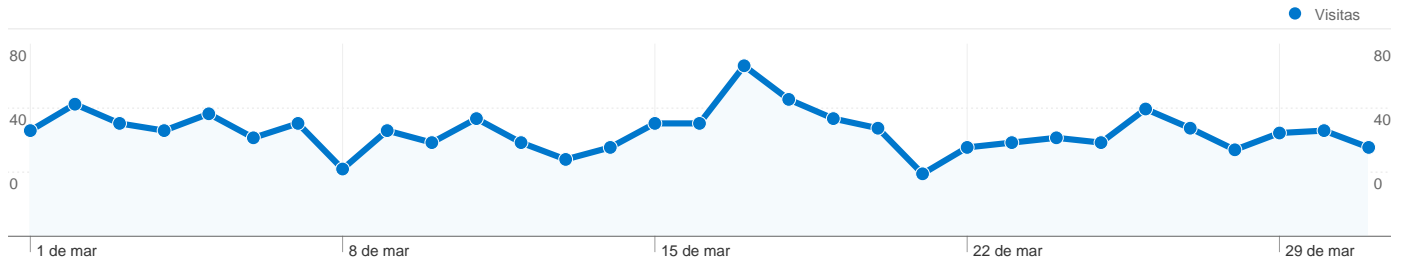

# Información de visitas

**1.273 usuarios han visitado este sitio.**

**1.406** Visitas

**1.273** Visitantes únicos absolutos

**2.652** Páginas vistas

**1,89** Promedio de páginas vistas

**00:02:08** Tiempo en el sitio

**76,24%** Porcentaje de rebote

**87,55%** Nuevas visitas

# Gráfico de visitas por ubicación

### Uso del sitio

País/territorio	Visitas	Páginas/visita	Promedio de tiempo en el sitio	Porcentaje de visitas nuevas	Porcentaje de rebote
<b>Visitas</b> <b>1.406</b> Porcentaje del total del sitio: <b>100,00%</b>	<b>Páginas/visita</b> <b>1,89</b> Promedio del sitio: 1,89 (0,00%)	<b>Promedio de tiempo en el sitio</b> <b>00:02:08</b> Promedio del sitio: 00:02:08 (0,00%)	<b>Porcentaje de visitas nuevas</b> <b>87,84%</b> Promedio del sitio: 87,55% (0,32%)	<b>Porcentaje de rebote</b> <b>76,24%</b> Promedio del sitio: 76,24% (0,00%)	
Mexico	789	1,97	00:02:39	88,21%	74,78%
Spain	225	2,47	00:02:19	80,00%	72,00%
Colombia	100	1,35	00:01:14	95,00%	83,00%
Peru	51	1,31	00:00:53	96,08%	88,24%
Argentina	41	1,17	00:00:13	95,12%	87,80%
Chile	38	1,58	00:00:56	84,21%	81,58%
Venezuela	33	1,64	00:01:42	100,00%	57,58%
Ecuador	20	1,60	00:02:14	95,00%	70,00%
United States	20	1,30	00:01:02	90,00%	85,00%
Panama	15	1,07	00:00:02	40,00%	93,33%