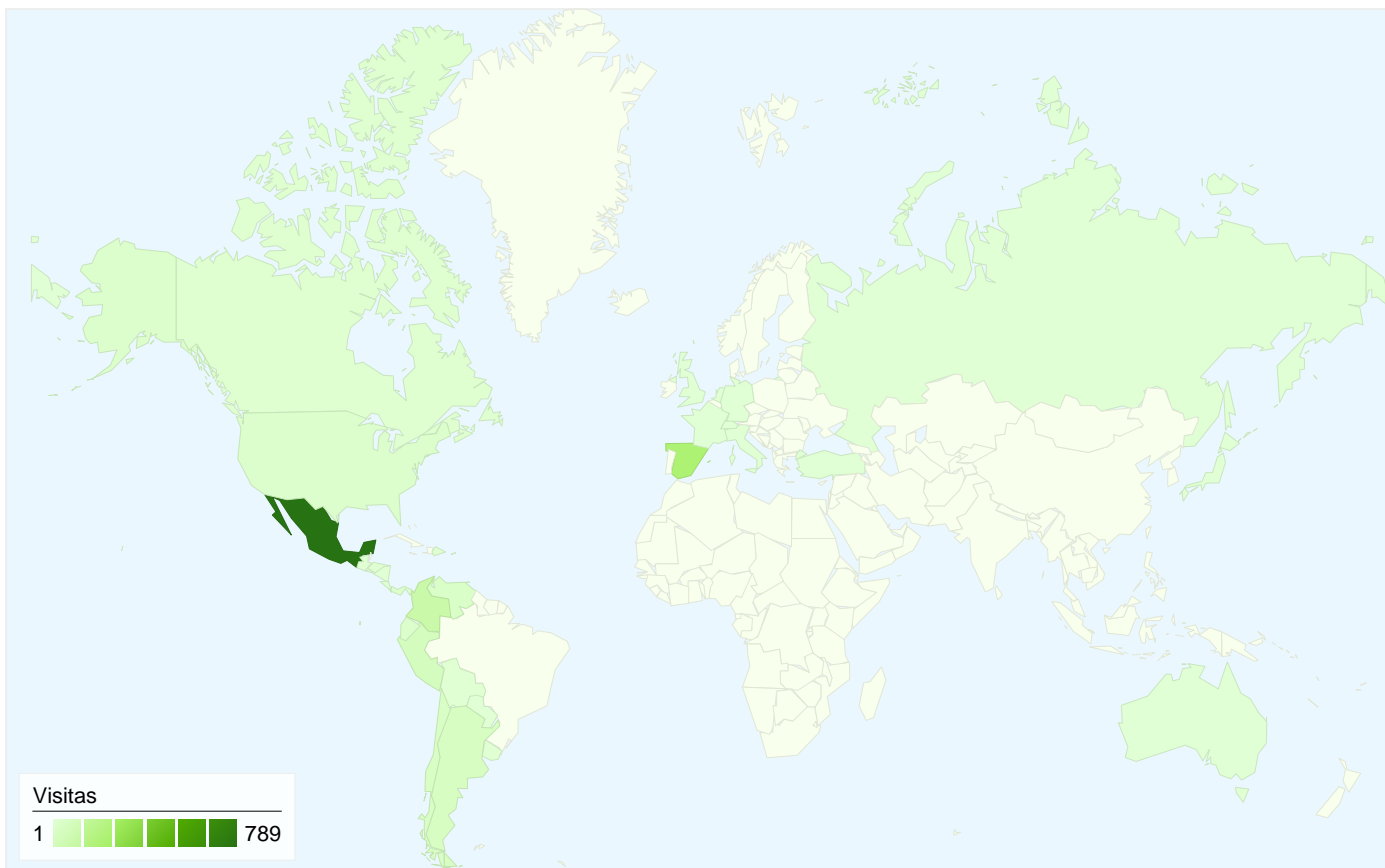

# Información de visitas

**1.273 usuarios han visitado este sitio.**

**1.406** Visitas

**1.273** Visitantes únicos absolutos

**2.652** Páginas vistas

**1,89** Promedio de páginas vistas

**00:02:08** Tiempo en el sitio

# Gráfico de visitas por ubicación

## 1.406 visitas de 32 países/territorios

### Uso del sitio

País/territorio	Visitas	Páginas/visita	Promedio de tiempo en el sitio	Porcentaje de visitas nuevas	Porcentaje de rebote
<b>Visitas</b> <b>1.406</b> Porcentaje del total del sitio: <b>100,00%</b>	<b>Páginas/visita</b> <b>1,89</b> Promedio del sitio: 1,89 (0,00%)	<b>Promedio de tiempo en el sitio</b> <b>00:02:08</b> Promedio del sitio: 00:02:08 (0,00%)	<b>Porcentaje de visitas nuevas</b> <b>87,84%</b> Promedio del sitio: 87,55% (0,32%)	<b>Porcentaje de rebote</b> <b>76,24%</b> Promedio del sitio: 76,24% (0,00%)	
Mexico	789	1,97	00:02:39	88,21%	74,78%
Spain	225	2,47	00:02:19	80,00%	72,00%
Colombia	100	1,35	00:01:14	95,00%	83,00%
Peru	51	1,31	00:00:53	96,08%	88,24%
Argentina	41	1,17	00:00:13	95,12%	87,80%
Chile	38	1,58	00:00:56	84,21%	81,58%
Venezuela	33	1,64	00:01:42	100,00%	57,58%
Ecuador	20	1,60	00:02:14	95,00%	70,00%
United States	20	1,30	00:01:02	90,00%	85,00%
Panama	15	1,07	00:00:02	40,00%	93,33%