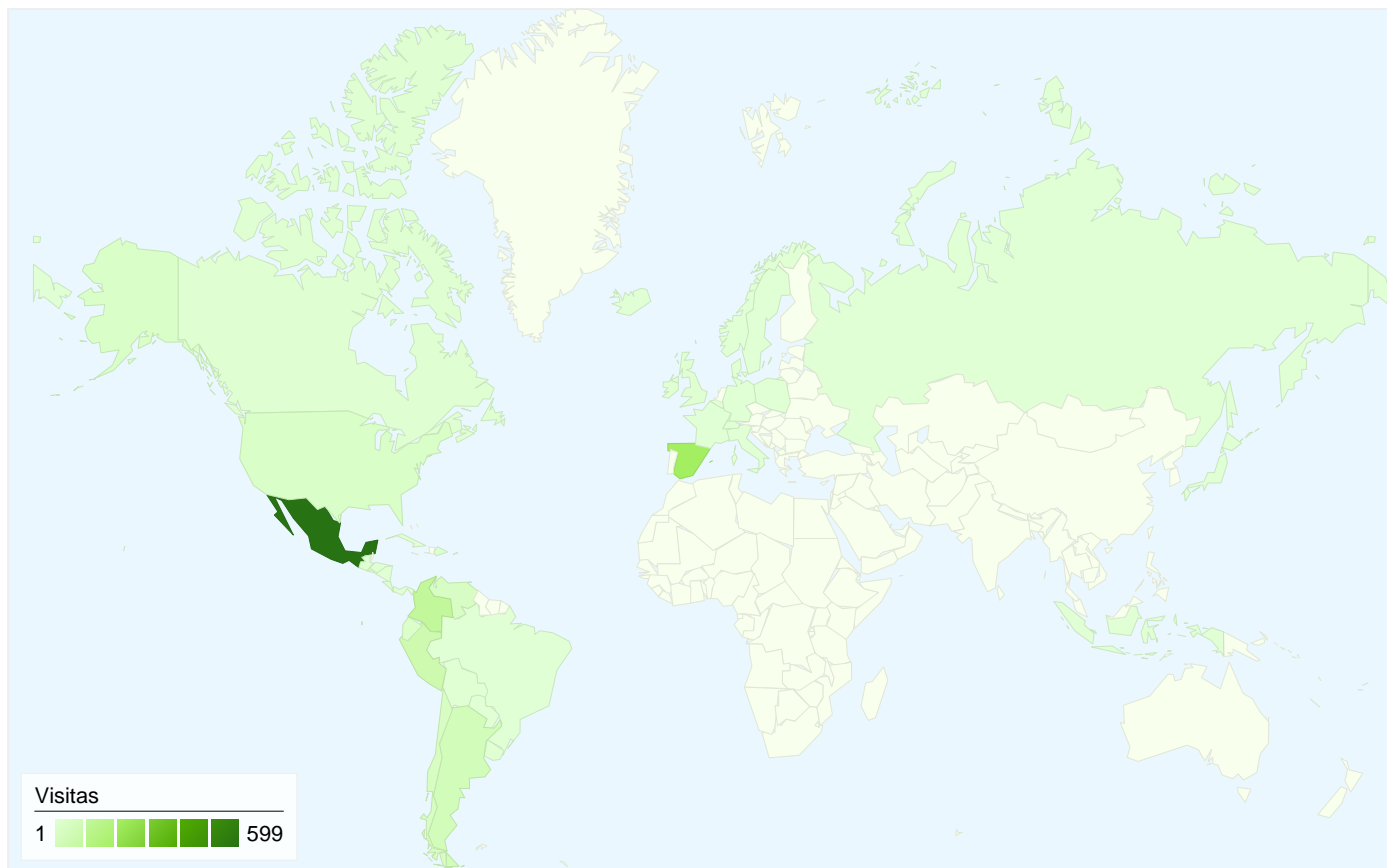

Información de visitas

1.151 usuarios han visitado este sitio.

1.224 Visitas

1.151 Visitantes únicos absolutos

1.921 Páginas vistas

1,57 Promedio de páginas vistas

00:01:21 Tiempo en el sitio

78,84% Porcentaje de rebote

91,50% Nuevas visitas

Perfil técnico

Navegador	Visitas	Porcentaje de visitas	Velocidad de conexión	Visitas	Porcentaje de visitas
Internet Explorer	762	62,25%	DSL	614	50,16%
Firefox	304	24,84%	Unknown	359	29,33%
Chrome	76	6,21%	Cable	209	17,08%
Safari	60	4,90%	T1	33	2,70%
Opera	6	0,49%	Dialup	9	0,74%

Gráfico de visitas por ubicación

1.224 visitas de 41 países/territorios

Uso del sitio

País/territorio	Visitas	Páginas/visita	Promedio de tiempo en el sitio	Porcentaje de visitas nuevas	Porcentaje de rebote
Mexico	599	1,67	00:01:41	88,65%	75,63%
Spain	204	1,57	00:00:56	93,14%	79,41%
Colombia	103	1,24	00:01:15	97,09%	85,44%
Peru	65	1,49	00:00:56	95,38%	86,15%
Argentina	50	1,66	00:01:40	100,00%	78,00%
Chile	34	1,50	00:01:33	91,18%	82,35%
Venezuela	30	1,17	00:00:13	93,33%	86,67%
United States	25	1,48	00:00:19	100,00%	88,00%
Ecuador	19	1,11	00:00:04	100,00%	94,74%
Costa Rica	12	1,17	00:00:10	100,00%	83,33%