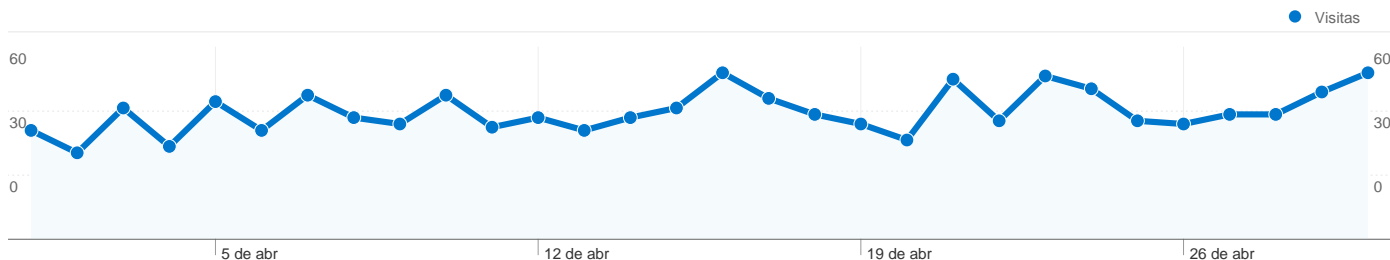

Información de visitas

1.151 usuarios han visitado este sitio.

1.224 Visitas

1.151 Visitantes únicos absolutos

1.921 Páginas vistas

1,57 Promedio de páginas vistas

00:01:21 Tiempo en el sitio

78,84% Porcentaje de rebote

Gráfico de visitas por ubicación

1.224 visitas de 41 países/territorios

Uso del sitio

País/territorio	Visitas	Páginas/visita	Promedio de tiempo en el sitio	Porcentaje de visitas nuevas	Porcentaje de rebote
Mexico	599	1,67	00:01:41	88,65%	75,63%
Spain	204	1,57	00:00:56	93,14%	79,41%
Colombia	103	1,24	00:01:15	97,09%	85,44%
Peru	65	1,49	00:00:56	95,38%	86,15%
Argentina	50	1,66	00:01:40	100,00%	78,00%
Chile	34	1,50	00:01:33	91,18%	82,35%
Venezuela	30	1,17	00:00:13	93,33%	86,67%
United States	25	1,48	00:00:19	100,00%	88,00%
Ecuador	19	1,11	00:00:04	100,00%	94,74%
Costa Rica	12	1,17	00:00:10	100,00%	83,33%