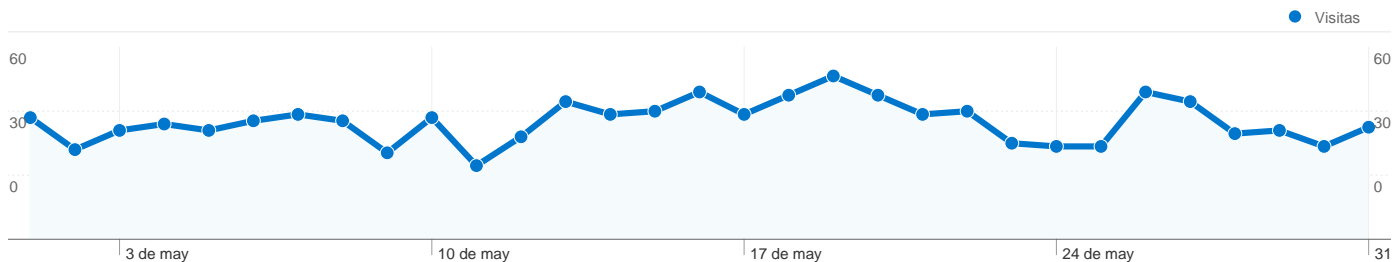

Información de visitas

1.103 usuarios han visitado este sitio.

-  **1.179** Visitas
-  **1.103** Visitantes únicos absolutos
-  **1.839** Páginas vistas
-  **1,56** Promedio de páginas vistas
-  **00:01:15** Tiempo en el sitio
-  **78,97%** Porcentaje de rebote
-  **91,26%** Nuevas visitas

Gráfico de visitas por ubicación

1.179 visitas de 33 países/territorios

Uso del sitio

País/territorio	Visitas	Páginas/visita	Promedio de tiempo en el sitio	Porcentaje de visitas nuevas	Porcentaje de rebote
Visitas 1.179 Porcentaje del total del sitio: 100,00%	Páginas/visita 1,56 Promedio del sitio: 1,56 (0,00%)	Promedio de tiempo en el sitio 00:01:15 Promedio del sitio: 00:01:15 (0,00%)	Porcentaje de visitas nuevas 91,43% Promedio del sitio: 91,26% (0,19%)	Porcentaje de rebote 78,97% Promedio del sitio: 78,97% (0,00%)	
Mexico	575	1,66	00:01:29	90,09%	77,74%
Spain	198	1,64	00:01:08	89,39%	77,78%
Colombia	102	1,26	00:00:53	96,08%	85,29%
Peru	62	1,23	00:01:08	100,00%	80,65%
Argentina	57	1,19	00:00:10	91,23%	85,96%
Chile	39	1,44	00:00:28	97,44%	89,74%
United States	33	1,88	00:02:11	93,94%	72,73%
Venezuela	26	1,42	00:01:34	100,00%	69,23%
Ecuador	20	1,75	00:03:00	90,00%	70,00%
Costa Rica	8	3,00	00:02:21	100,00%	50,00%