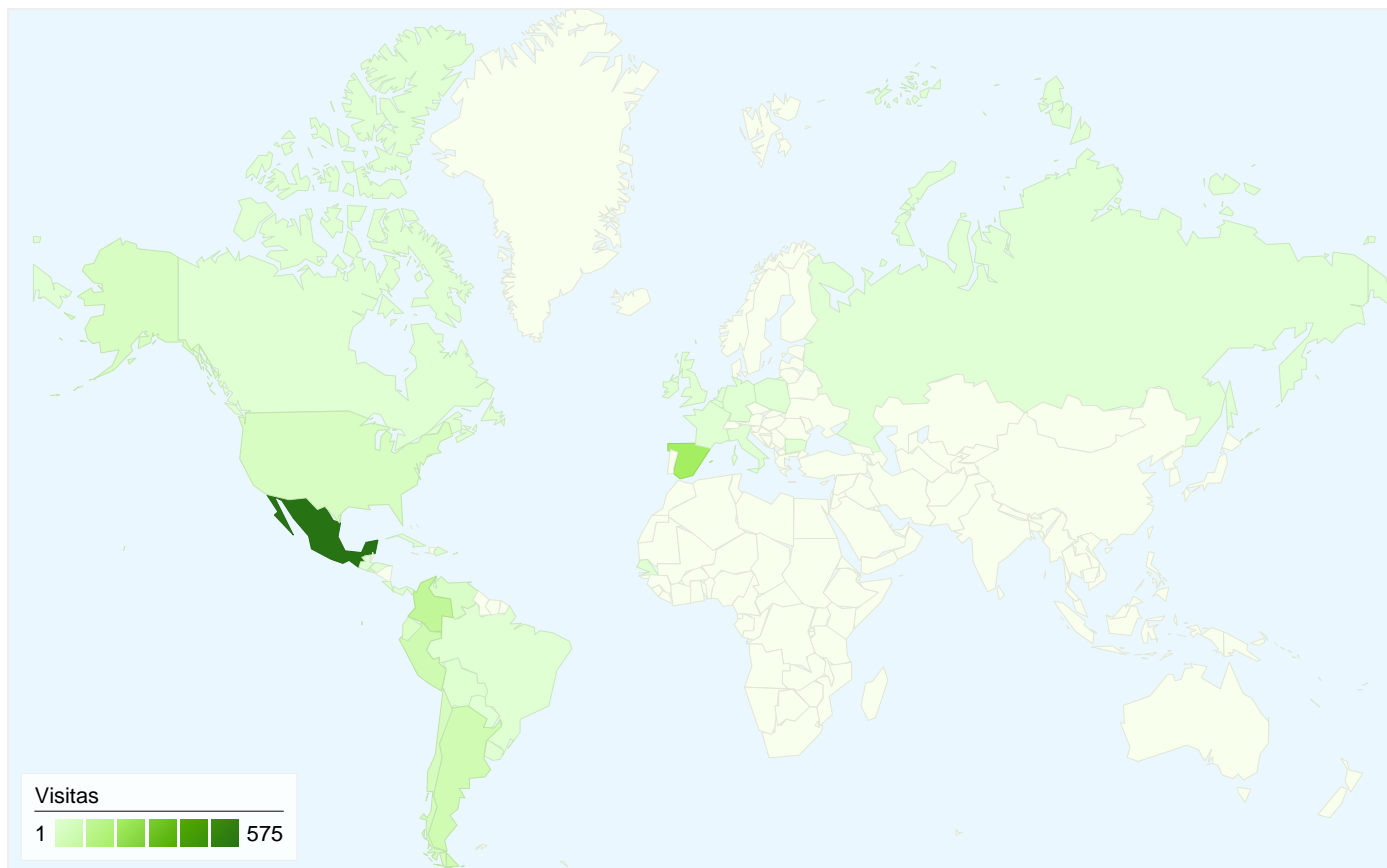

Información de visitas

1.103 usuarios han visitado este sitio.

-  **1.179** Visitas
-  **1.103** Visitantes únicos absolutos
-  **1.839** Páginas vistas
-  **1,56** Promedio de páginas vistas
-  **00:01:15** Tiempo en el sitio
-  **78,97%** Porcentaje de rebote
-  **91,26%** Nuevas visitas

Perfil técnico

Navegador	Visitas	Porcentaje de visitas	Velocidad de conexión	Visitas	Porcentaje de visitas
Internet Explorer	692	58,69%	DSL	578	49,02%
Firefox	303	25,70%	Unknown	345	29,26%
Chrome	89	7,55%	Cable	214	18,15%
Safari	73	6,19%	T1	31	2,63%
Opera	9	0,76%	Dialup	11	0,93%

Gráfico de visitas por ubicación

1.179 visitas de 33 países/territorios

Uso del sitio

País/territorio	Visitas	Páginas/visita	Promedio de tiempo en el sitio	Porcentaje de visitas nuevas	Porcentaje de rebote
Visitas 1.179 Porcentaje del total del sitio: 100,00%	Páginas/visita 1,56 Promedio del sitio: 1,56 (0,00%)	Promedio de tiempo en el sitio 00:01:15 Promedio del sitio: 00:01:15 (0,00%)	Porcentaje de visitas nuevas 91,43% Promedio del sitio: 91,26% (0,19%)	Porcentaje de rebote 78,97% Promedio del sitio: 78,97% (0,00%)	
Mexico	575	1,66	00:01:29	90,09%	77,74%
Spain	198	1,64	00:01:08	89,39%	77,78%
Colombia	102	1,26	00:00:53	96,08%	85,29%
Peru	62	1,23	00:01:08	100,00%	80,65%
Argentina	57	1,19	00:00:10	91,23%	85,96%
Chile	39	1,44	00:00:28	97,44%	89,74%
United States	33	1,88	00:02:11	93,94%	72,73%
Venezuela	26	1,42	00:01:34	100,00%	69,23%
Ecuador	20	1,75	00:03:00	90,00%	70,00%
Costa Rica	8	3,00	00:02:21	100,00%	50,00%