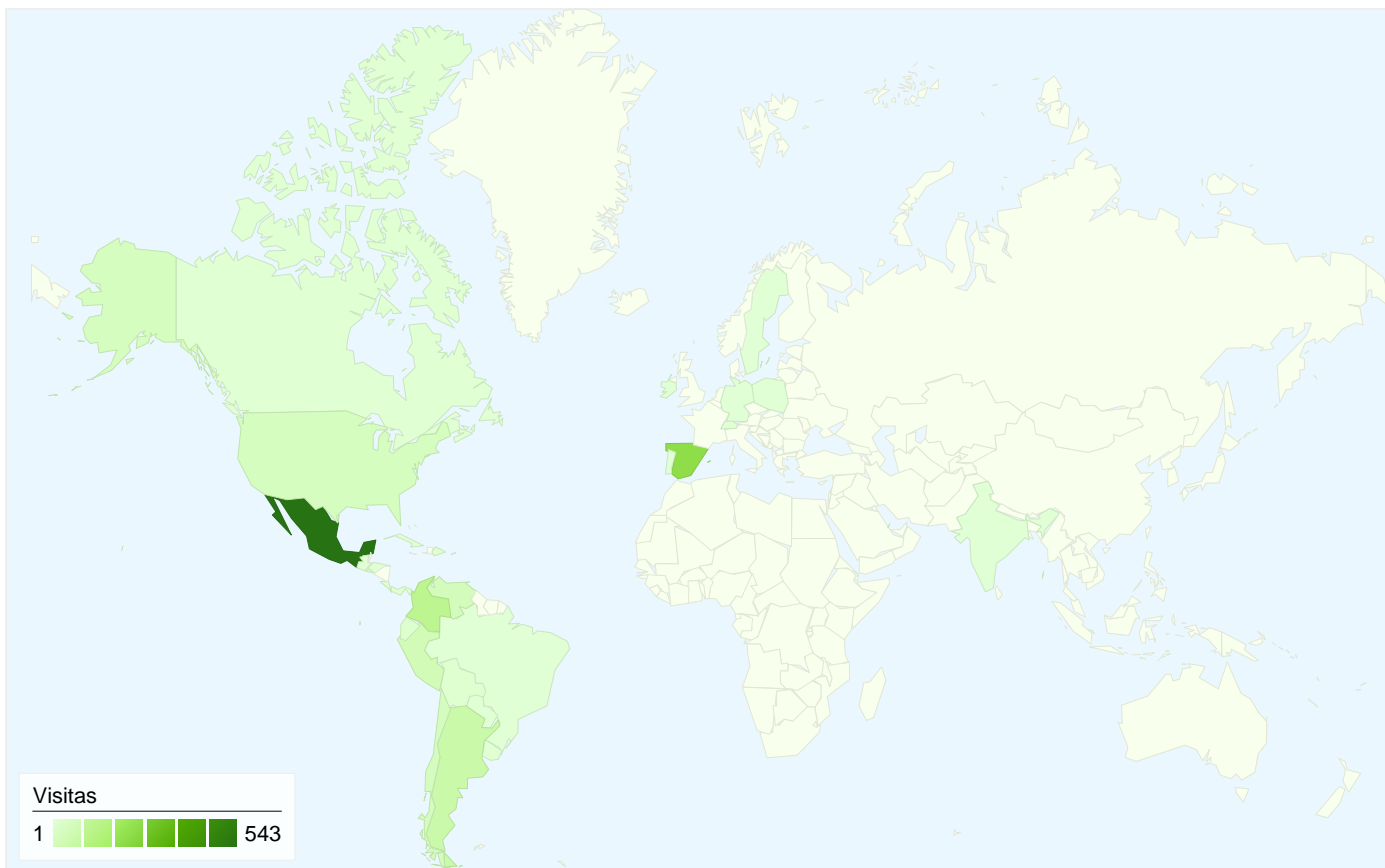

Información de visitas

1.110 usuarios han visitado este sitio.

1.190 Visitas

1.110 Visitantes únicos absolutos

1.854 Páginas vistas

1,56 Promedio de páginas vistas

00:01:13 Tiempo en el sitio

79,58% Porcentaje de rebote

91,51% Nuevas visitas

Perfil técnico

Navegador	Visitas	Porcentaje de visitas	Velocidad de conexión	Visitas	Porcentaje de visitas
Internet Explorer	703	59,08%	DSL	540	45,38%
Firefox	307	25,80%	Unknown	341	28,66%
Chrome	96	8,07%	Cable	253	21,26%
Safari	66	5,55%	T1	45	3,78%
Opera	5	0,42%	Dialup	9	0,76%

Gráfico de visitas por ubicación

1.190 visitas de 32 países/territorios

Uso del sitio

País/territorio	Visitas	Páginas/visita	Promedio de tiempo en el sitio	Porcentaje de visitas nuevas	Porcentaje de rebote
Mexico	543	1,68	00:01:31	90,98%	76,61%
Spain	230	1,48	00:00:47	89,57%	81,74%
Colombia	110	1,28	00:00:48	99,09%	82,73%
Argentina	69	1,41	00:01:01	82,61%	81,16%
Peru	49	1,67	00:01:51	95,92%	85,71%
Venezuela	41	1,73	00:01:52	90,24%	80,49%
Chile	36	1,47	00:01:13	94,44%	83,33%
United States	34	1,62	00:00:45	97,06%	76,47%
Costa Rica	13	1,00	00:00:00	100,00%	100,00%
Ecuador	11	1,00	00:00:00	100,00%	100,00%