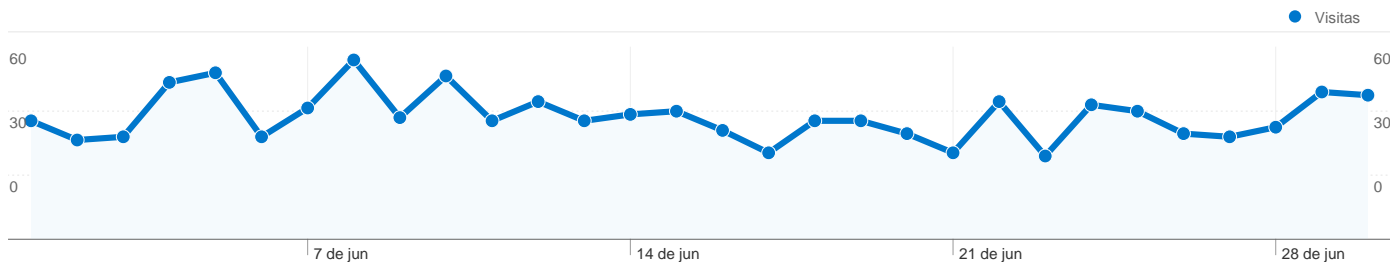

Información de visitas

1.110 usuarios han visitado este sitio.

1.190 Visitas

1.110 Visitantes únicos absolutos

1.854 Páginas vistas

1,56 Promedio de páginas vistas

00:01:13 Tiempo en el sitio

79,58% Porcentaje de rebote

Gráfico de visitas por ubicación

1.190 visitas de 32 países/territorios

Uso del sitio

País/territorio	Visitas	Páginas/visita	Promedio de tiempo en el sitio	Porcentaje de visitas nuevas	Porcentaje de rebote
Mexico	543	1,68	00:01:31	90,98%	76,61%
Spain	230	1,48	00:00:47	89,57%	81,74%
Colombia	110	1,28	00:00:48	99,09%	82,73%
Argentina	69	1,41	00:01:01	82,61%	81,16%
Peru	49	1,67	00:01:51	95,92%	85,71%
Venezuela	41	1,73	00:01:52	90,24%	80,49%
Chile	36	1,47	00:01:13	94,44%	83,33%
United States	34	1,62	00:00:45	97,06%	76,47%
Costa Rica	13	1,00	00:00:00	100,00%	100,00%
Ecuador	11	1,00	00:00:00	100,00%	100,00%