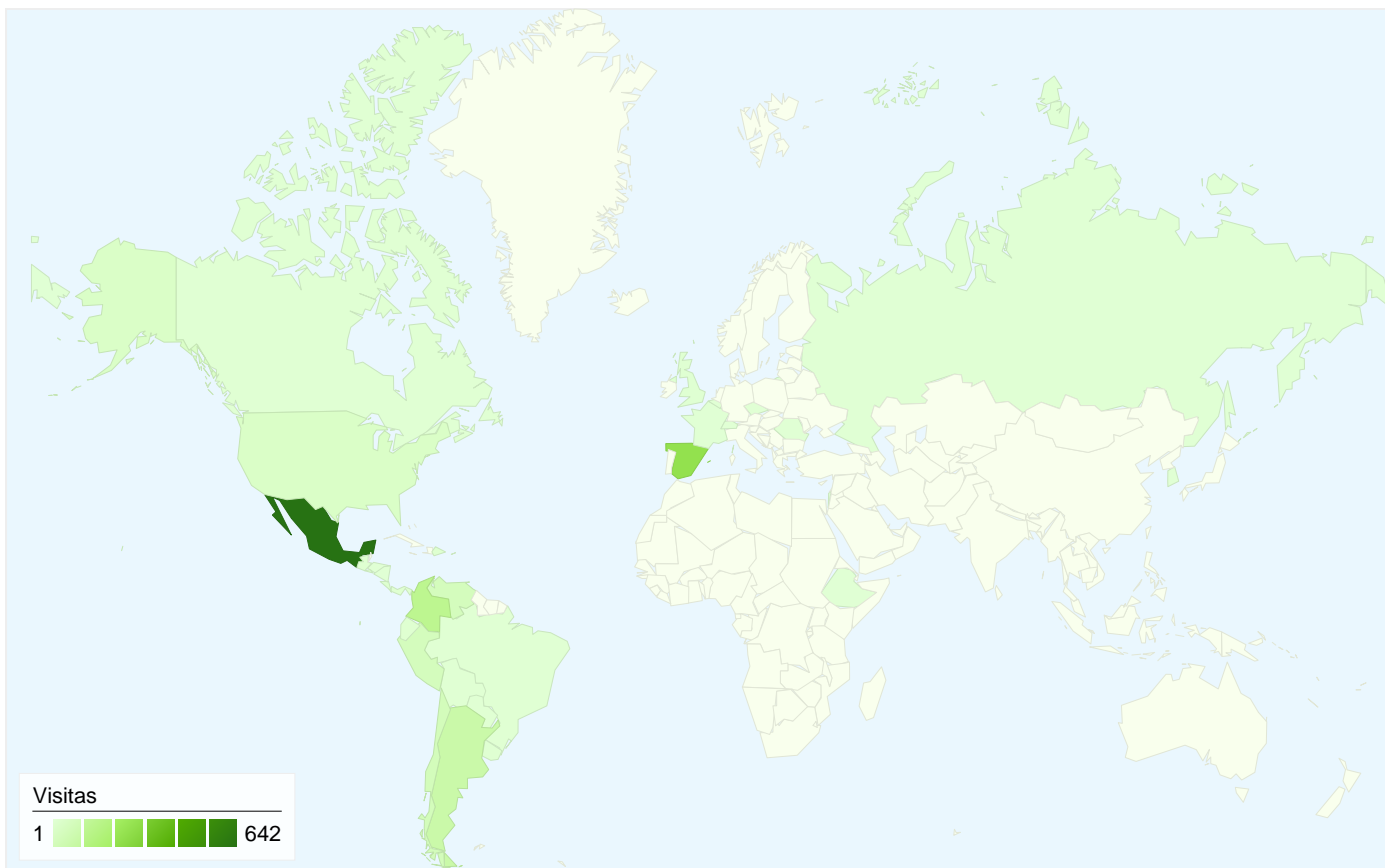

Información de visitas

1.312 usuarios han visitado este sitio.

1.376 Visitas

1.312 Visitantes únicos absolutos

2.266 Páginas vistas

1,65 Promedio de páginas vistas

00:01:26 Tiempo en el sitio

78,27% Porcentaje de rebote

Gráfico de visitas por ubicación

1.376 visitas de 33 países/territorios

Uso del sitio

País/territorio	Visitas	Páginas/visita	Promedio de tiempo en el sitio	Porcentaje de visitas nuevas	Porcentaje de rebote
Mexico	642	1,82	00:02:01	91,59%	75,39%
Spain	261	1,66	00:01:11	94,64%	77,39%
Colombia	131	1,44	00:00:44	97,71%	83,97%
Argentina	83	1,27	00:00:50	92,77%	80,72%
Chile	49	1,69	00:01:08	100,00%	69,39%
Venezuela	46	1,35	00:00:33	100,00%	78,26%
Peru	45	1,13	00:00:09	91,11%	88,89%
United States	26	1,73	00:00:40	96,15%	96,15%
Costa Rica	12	2,17	00:01:20	91,67%	91,67%
El Salvador	11	1,09	00:01:03	81,82%	90,91%