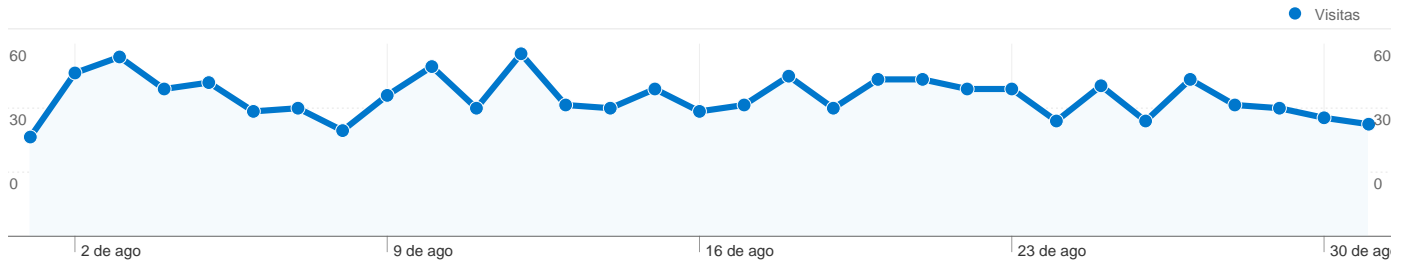

Información de visitas

1.312 usuarios han visitado este sitio.

1.376 Visitas

1.312 Visitantes únicos absolutos

2.266 Páginas vistas

1,65 Promedio de páginas vistas

00:01:26 Tiempo en el sitio

78,27% Porcentaje de rebote

Gráfico de visitas por ubicación

1.376 visitas de 33 países/territorios

Uso del sitio

País/territorio	Visitas	Páginas/visita	Promedio de tiempo en el sitio	Porcentaje de visitas nuevas	Porcentaje de rebote
Mexico	642	1,82	00:02:01	91,59%	75,39%
Spain	261	1,66	00:01:11	94,64%	77,39%
Colombia	131	1,44	00:00:44	97,71%	83,97%
Argentina	83	1,27	00:00:50	92,77%	80,72%
Chile	49	1,69	00:01:08	100,00%	69,39%
Venezuela	46	1,35	00:00:33	100,00%	78,26%
Peru	45	1,13	00:00:09	91,11%	88,89%
United States	26	1,73	00:00:40	96,15%	96,15%
Costa Rica	12	2,17	00:01:20	91,67%	91,67%
El Salvador	11	1,09	00:01:03	81,82%	90,91%