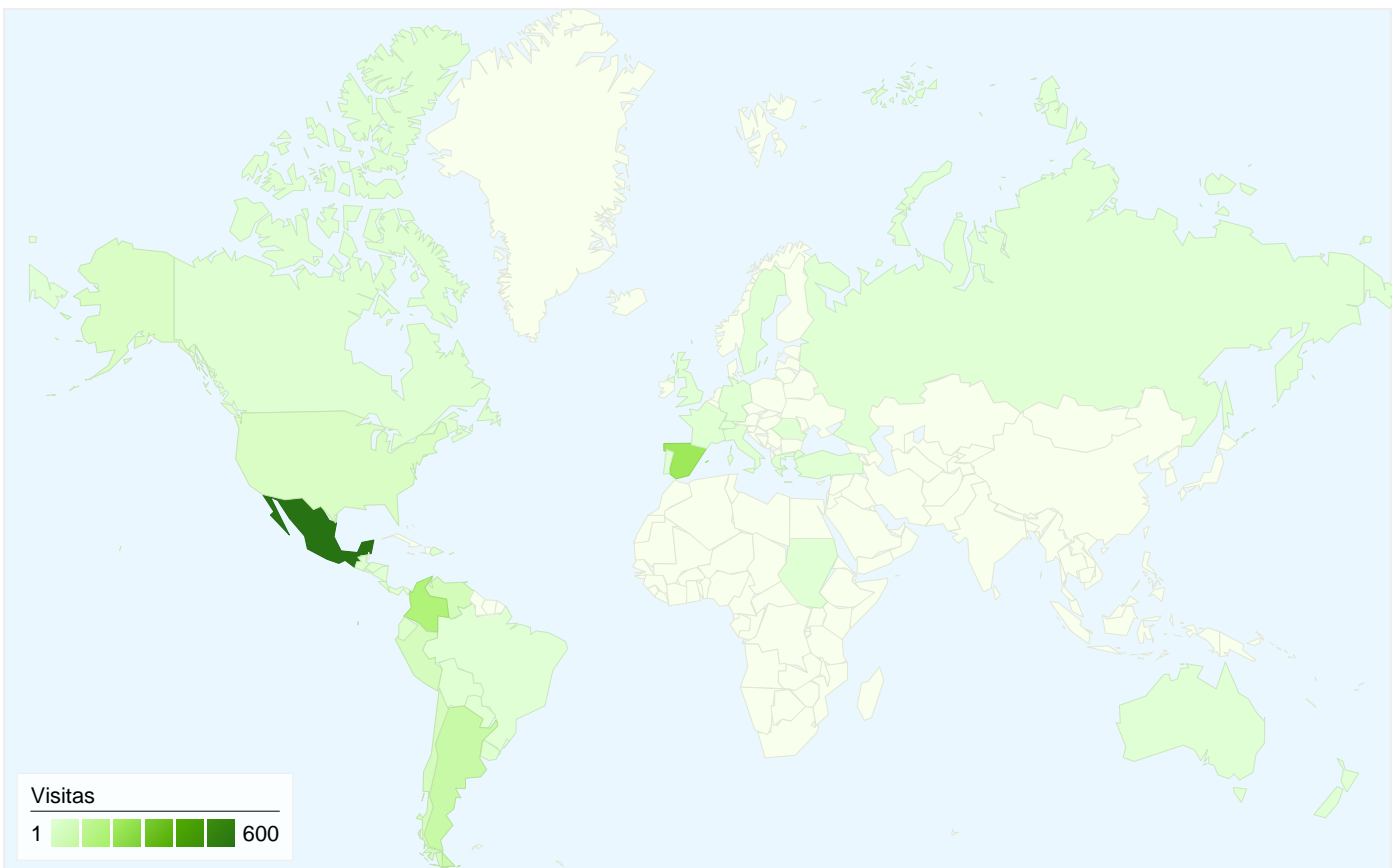

# Información de visitas

**1.265 usuarios han visitado este sitio.**

**1.341** Visitas

**1.265** Visitantes únicos absolutos

**2.102** Páginas vistas

**1,57** Promedio de páginas vistas

**00:01:12** Tiempo en el sitio

# Gráfico de visitas por ubicación

## 1.341 visitas de 38 países/territorios

### Uso del sitio

País/territorio	Visitas	Páginas/visita	Promedio de tiempo en el sitio	Porcentaje de visitas nuevas	Porcentaje de rebote
Mexico	600	1,64	00:01:21	91,17%	79,00%
Spain	221	1,61	00:00:54	93,67%	77,83%
Colombia	163	1,34	00:01:21	96,32%	79,14%
Argentina	83	1,37	00:00:35	89,16%	75,90%
Venezuela	47	1,81	00:01:08	97,87%	74,47%
Peru	41	1,22	00:00:17	100,00%	90,24%
Chile	40	1,28	00:00:54	100,00%	82,50%
United States	28	1,14	00:00:02	89,29%	96,43%
Ecuador	20	1,90	00:03:21	95,00%	80,00%
Guatemala	12	2,42	00:04:15	91,67%	75,00%