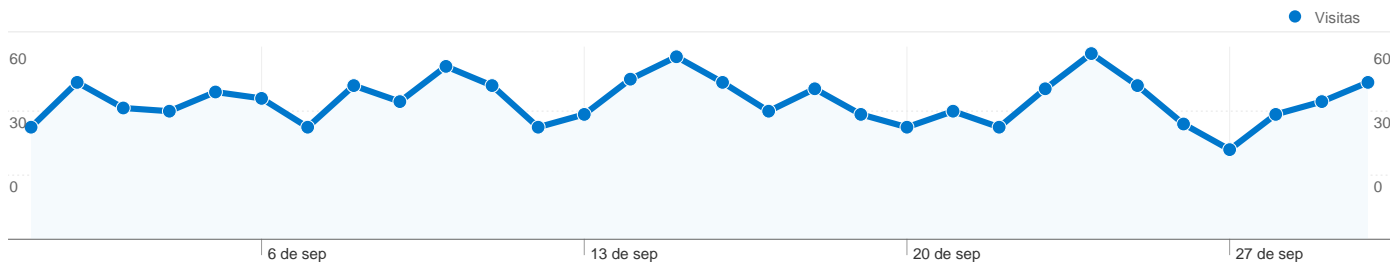

# Información de visitas

**1.265 usuarios han visitado este sitio.**

**1.341** Visitas

**1.265** Visitantes únicos absolutos

**2.102** Páginas vistas

**1,57** Promedio de páginas vistas

**00:01:12** Tiempo en el sitio

**79,34%** Porcentaje de rebote

**92,84%** Nuevas visitas

# Gráfico de visitas por ubicación

### Uso del sitio

País/territorio	Visitas	Páginas/visita	Promedio de tiempo en el sitio	Porcentaje de visitas nuevas	Porcentaje de rebote
Mexico	600	1,64	00:01:21	91,17%	79,00%
Spain	221	1,61	00:00:54	93,67%	77,83%
Colombia	163	1,34	00:01:21	96,32%	79,14%
Argentina	83	1,37	00:00:35	89,16%	75,90%
Venezuela	47	1,81	00:01:08	97,87%	74,47%
Peru	41	1,22	00:00:17	100,00%	90,24%
Chile	40	1,28	00:00:54	100,00%	82,50%
United States	28	1,14	00:00:02	89,29%	96,43%
Ecuador	20	1,90	00:03:21	95,00%	80,00%
Guatemala	12	2,42	00:04:15	91,67%	75,00%