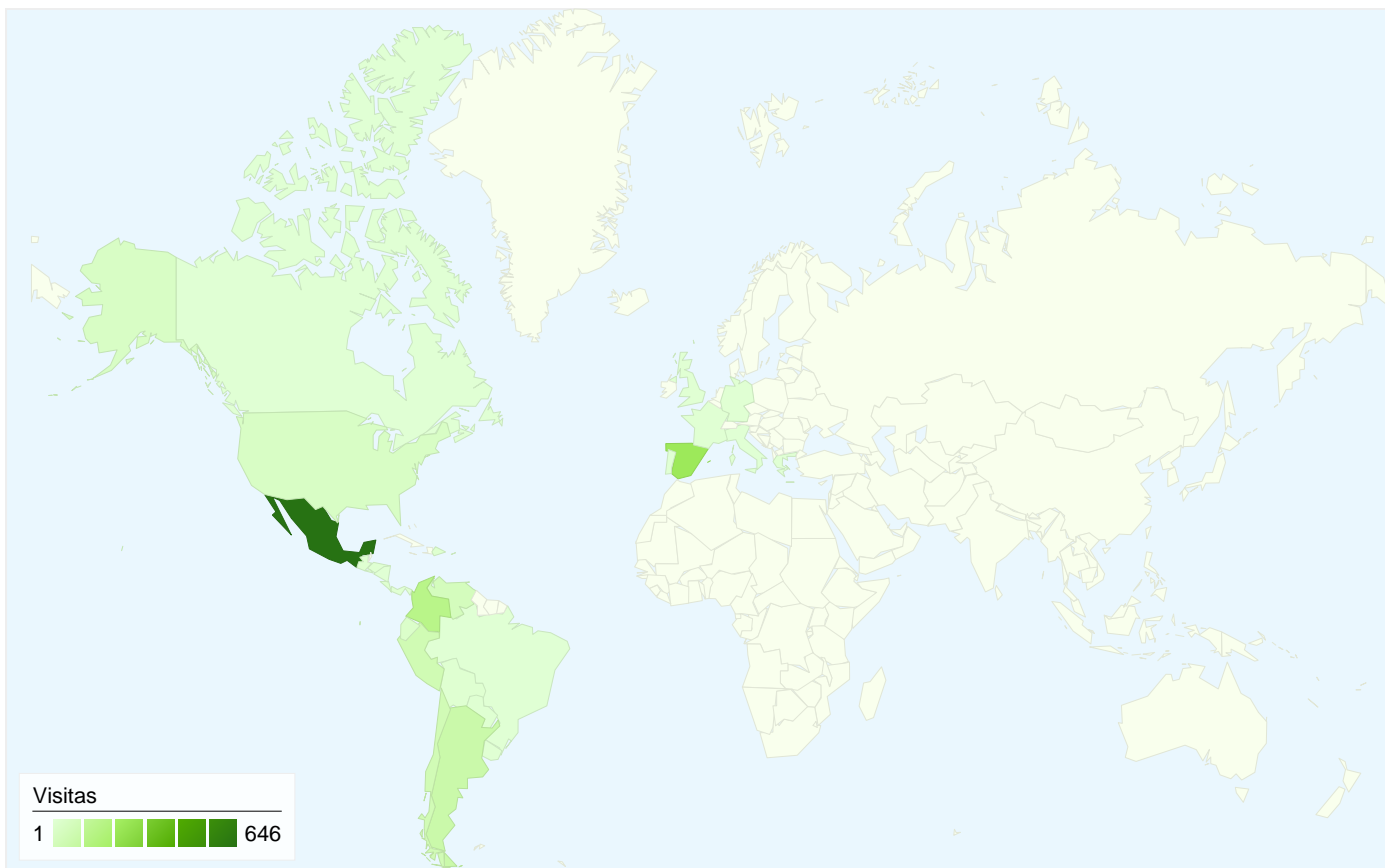

Información de visitas

1.343 usuarios han visitado este sitio.

 **1.415** Visitas

 **1.343** Visitantes únicos absolutos

 **2.198** Páginas vistas

 **1,55** Promedio de páginas vistas

 **00:01:16** Tiempo en el sitio

Gráfico de visitas por ubicación

1.415 visitas de 31 países/territorios

Uso del sitio

País/territorio	Visitas	Páginas/visita	Promedio de tiempo en el sitio	Porcentaje de visitas nuevas	Porcentaje de rebote
Visitas 1.415 Porcentaje del total del sitio: 100,00%	Páginas/visita 1,55 Promedio del sitio: 1,55 (0,00%)	Promedio de tiempo en el sitio 00:01:16 Promedio del sitio: 00:01:16 (0,00%)	Porcentaje de visitas nuevas 93,78% Promedio del sitio: 93,57% (0,23%)	Porcentaje de rebote 80,28% Promedio del sitio: 80,28% (0,00%)	
Mexico	646	1,63	00:01:33	90,09%	79,41%
Spain	238	1,67	00:01:06	96,22%	76,47%
Colombia	144	1,15	00:00:47	97,92%	88,19%
Argentina	82	1,44	00:01:27	98,78%	79,27%
Peru	62	1,63	00:00:51	98,39%	85,48%
Chile	59	1,25	00:00:46	96,61%	79,66%
Venezuela	45	1,44	00:00:58	95,56%	82,22%
United States	31	1,94	00:00:54	96,77%	77,42%
Ecuador	21	1,38	00:00:30	100,00%	85,71%
Dominican Republic	11	3,18	00:04:02	81,82%	63,64%