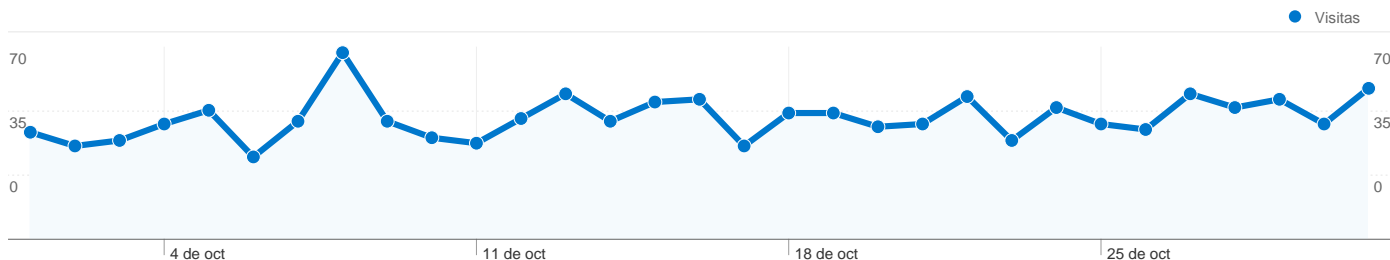

Información de visitas

1.343 usuarios han visitado este sitio.

 **1.415** Visitas

 **1.343** Visitantes únicos absolutos

 **2.198** Páginas vistas

 **1,55** Promedio de páginas vistas

 **00:01:16** Tiempo en el sitio

Gráfico de visitas por ubicación

1.415 visitas de 31 países/territorios

Uso del sitio

País/territorio	Visitas	Páginas/visita	Promedio de tiempo en el sitio	Porcentaje de visitas nuevas	Porcentaje de rebote
Visitas 1.415 Porcentaje del total del sitio: 100,00%	Páginas/visita 1,55 Promedio del sitio: 1,55 (0,00%)	Promedio de tiempo en el sitio 00:01:16 Promedio del sitio: 00:01:16 (0,00%)	Porcentaje de visitas nuevas 93,78% Promedio del sitio: 93,57% (0,23%)	Porcentaje de rebote 80,28% Promedio del sitio: 80,28% (0,00%)	
Mexico	646	1,63	00:01:33	90,09%	79,41%
Spain	238	1,67	00:01:06	96,22%	76,47%
Colombia	144	1,15	00:00:47	97,92%	88,19%
Argentina	82	1,44	00:01:27	98,78%	79,27%
Peru	62	1,63	00:00:51	98,39%	85,48%
Chile	59	1,25	00:00:46	96,61%	79,66%
Venezuela	45	1,44	00:00:58	95,56%	82,22%
United States	31	1,94	00:00:54	96,77%	77,42%
Ecuador	21	1,38	00:00:30	100,00%	85,71%
Dominican Republic	11	3,18	00:04:02	81,82%	63,64%