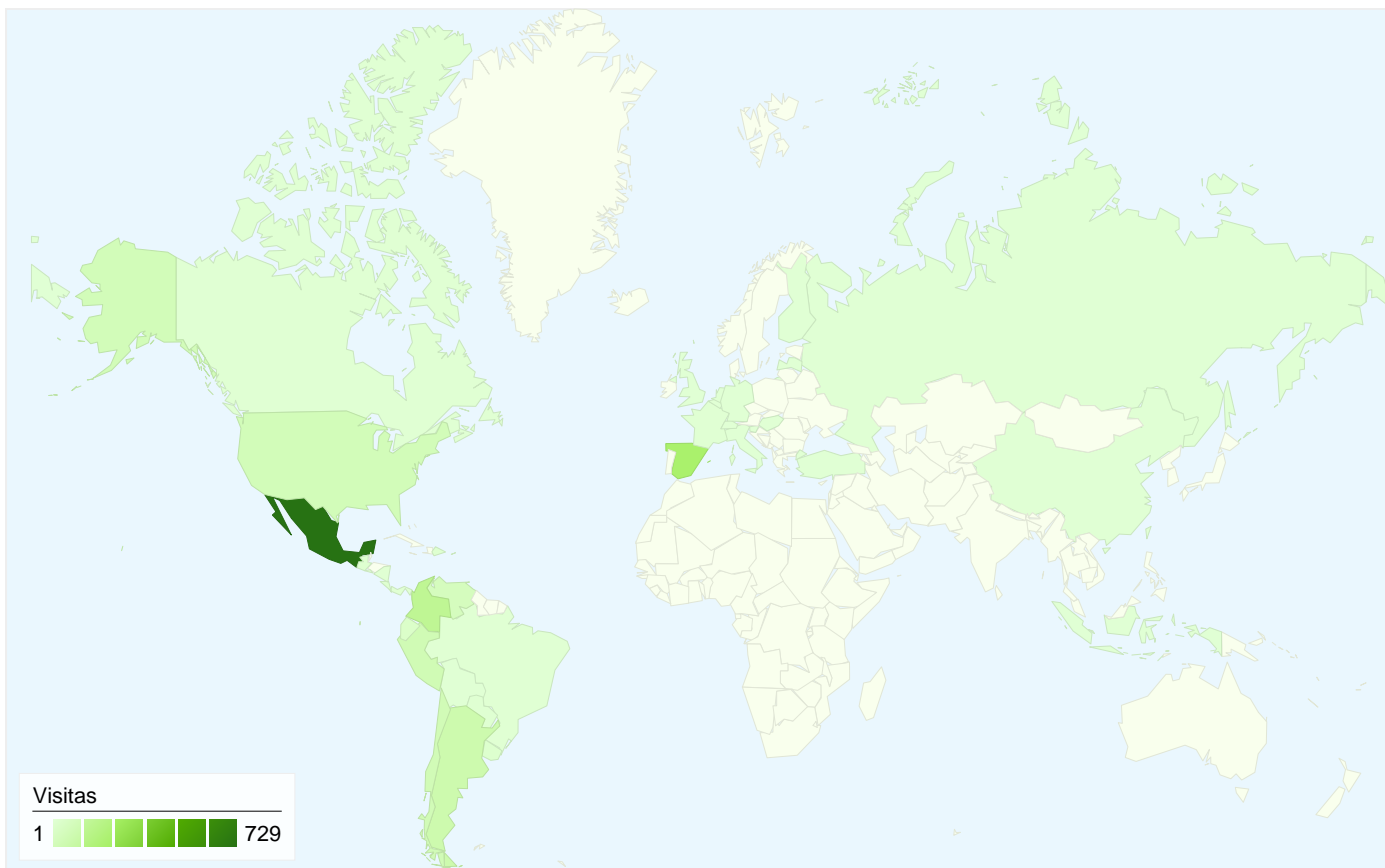

# Información de visitas

**1.459 usuarios han visitado este sitio.**

**1.555** Visitas

**1.459** Visitantes únicos absolutos

**2.420** Páginas vistas

**1,56** Promedio de páginas vistas

**00:01:21** Tiempo en el sitio

# Gráfico de visitas por ubicación

## 1.555 visitas de 38 países/territorios

### Uso del sitio

País/territorio	Visitas	Páginas/visita	Promedio de tiempo en el sitio	Porcentaje de visitas nuevas	Porcentaje de rebote
<b>Visitas</b> <b>1.555</b> Porcentaje del total del sitio: <b>100,00%</b>	<b>Páginas/visita</b> <b>1,56</b> Promedio del sitio: <b>1,56 (0,00%)</b>	<b>Promedio de tiempo en el sitio</b> <b>00:01:21</b> Promedio del sitio: <b>00:01:21 (0,00%)</b>	<b>Porcentaje de visitas nuevas</b> <b>92,80%</b> Promedio del sitio: <b>92,73% (0,07%)</b>	<b>Porcentaje de rebote</b> <b>80,00%</b> Promedio del sitio: <b>80,00% (0,00%)</b>	
Mexico	729	1,65	00:01:42	90,53%	77,50%
Spain	225	1,41	00:00:55	95,56%	76,89%
Colombia	140	1,33	00:00:40	97,14%	91,43%
Argentina	83	1,23	00:00:22	100,00%	85,54%
Peru	69	2,16	00:01:59	95,65%	76,81%
Chile	65	1,85	00:02:16	86,15%	75,38%
United States	60	1,30	00:00:48	90,00%	85,00%
Venezuela	50	1,68	00:01:28	92,00%	78,00%
Ecuador	25	1,40	00:00:31	96,00%	76,00%
Uruguay	16	1,88	00:03:33	81,25%	75,00%