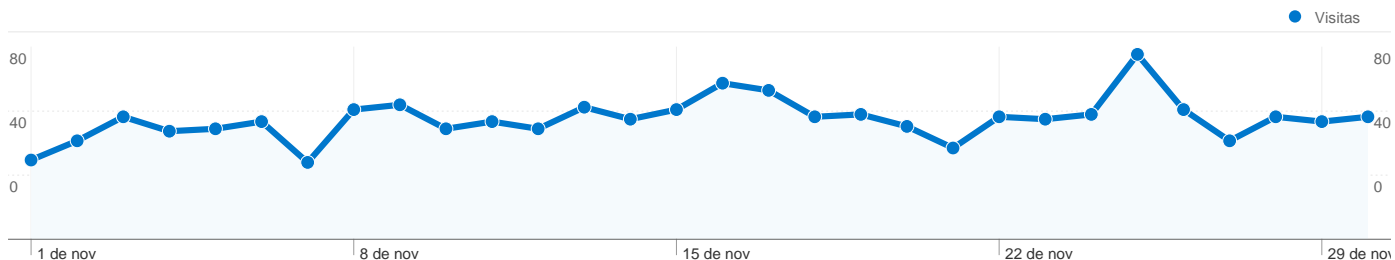

# Información de visitas

**1.459 usuarios han visitado este sitio.**

**1.555** Visitas

**1.459** Visitantes únicos absolutos

**2.420** Páginas vistas

**1,56** Promedio de páginas vistas

**00:01:21** Tiempo en el sitio

**80,00%** Porcentaje de rebote

**92,73%** Nuevas visitas

# Gráfico de visitas por ubicación

### Uso del sitio

País/territorio	Visitas	Páginas/visita	Promedio de tiempo en el sitio	Porcentaje de visitas nuevas	Porcentaje de rebote
<b>Visitas</b> <b>1.555</b> Porcentaje del total del sitio: <b>100,00%</b>	<b>Páginas/visita</b> <b>1,56</b> Promedio del sitio: <b>1,56 (0,00%)</b>	<b>Promedio de tiempo en el sitio</b> <b>00:01:21</b> Promedio del sitio: <b>00:01:21 (0,00%)</b>	<b>Porcentaje de visitas nuevas</b> <b>92,80%</b> Promedio del sitio: <b>92,73% (0,07%)</b>	<b>Porcentaje de rebote</b> <b>80,00%</b> Promedio del sitio: <b>80,00% (0,00%)</b>	
Mexico	729	1,65	00:01:42	90,53%	77,50%
Spain	225	1,41	00:00:55	95,56%	76,89%
Colombia	140	1,33	00:00:40	97,14%	91,43%
Argentina	83	1,23	00:00:22	100,00%	85,54%
Peru	69	2,16	00:01:59	95,65%	76,81%
Chile	65	1,85	00:02:16	86,15%	75,38%
United States	60	1,30	00:00:48	90,00%	85,00%
Venezuela	50	1,68	00:01:28	92,00%	78,00%
Ecuador	25	1,40	00:00:31	96,00%	76,00%
Uruguay	16	1,88	00:03:33	81,25%	75,00%