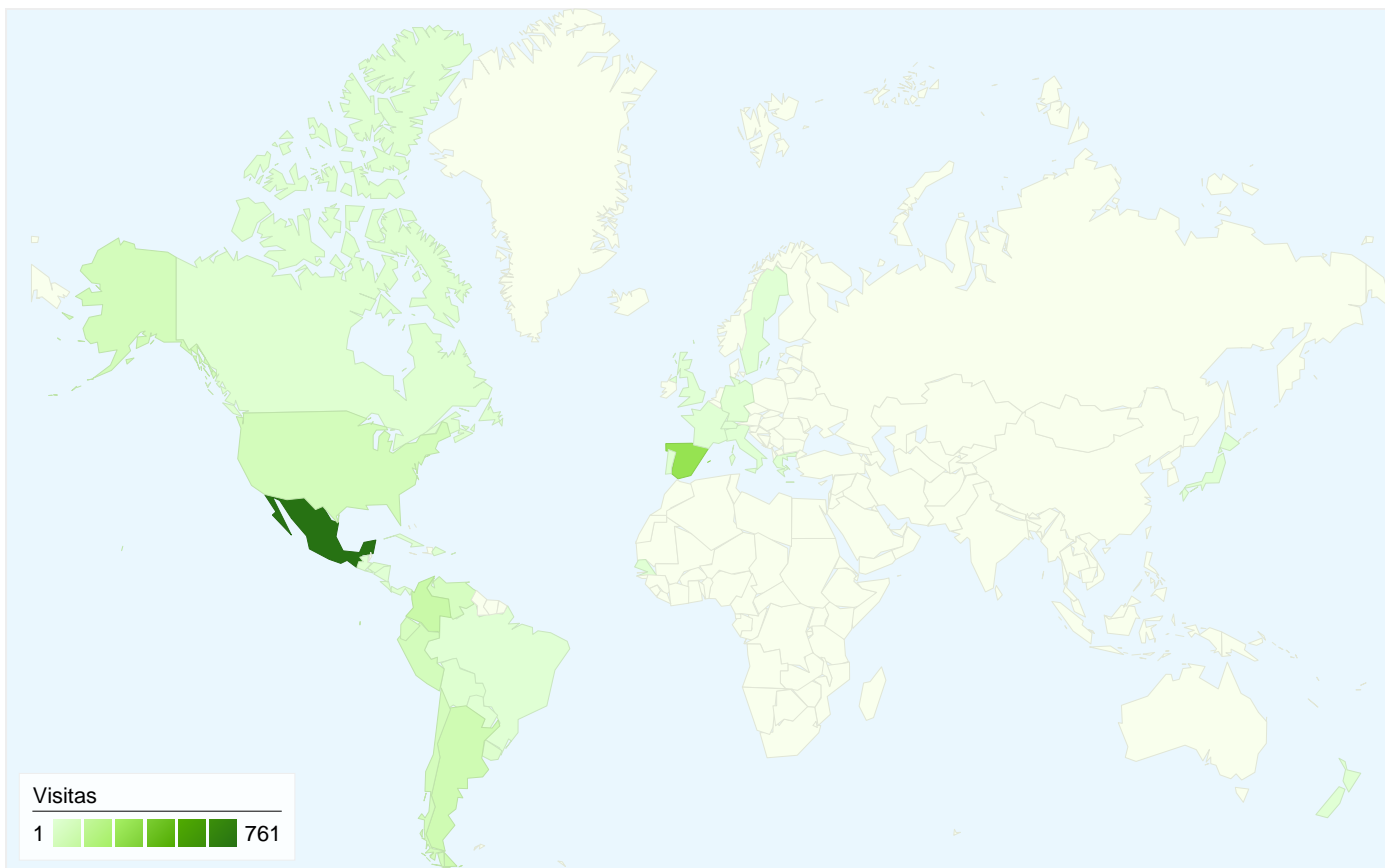

Información de visitas

1.548 usuarios han visitado este sitio.

1.629 Visitas

1.548 Visitantes únicos absolutos

2.406 Páginas vistas

1,48 Promedio de páginas vistas

00:01:04 Tiempo en el sitio

81,65% Porcentaje de rebote

Gráfico de visitas por ubicación

1.629 visitas de 35 países/territorios

Uso del sitio

País/territorio	Visitas	Páginas/visita	Promedio de tiempo en el sitio	Porcentaje de visitas nuevas	Porcentaje de rebote
Visitas 1.629 Porcentaje del total del sitio: 100,00%	Páginas/visita 1,48 Promedio del sitio: 1,48 (0,00%)	Promedio de tiempo en el sitio 00:01:04 Promedio del sitio: 00:01:04 (0,00%)	Porcentaje de visitas nuevas 94,29% Promedio del sitio: 94,17% (0,13%)	Porcentaje de rebote 81,65% Promedio del sitio: 81,65% (0,00%)	
Mexico	761	1,58	00:01:15	93,82%	79,89%
Spain	301	1,32	00:00:36	93,36%	85,05%
Colombia	102	1,21	00:00:25	99,02%	87,25%
Argentina	77	1,31	00:00:59	97,40%	85,71%
United States	58	1,45	00:01:10	93,10%	79,31%
Peru	57	1,72	00:00:54	94,74%	80,70%
Chile	53	1,36	00:00:46	98,11%	79,25%
Ecuador	48	1,96	00:02:17	91,67%	75,00%
Venezuela	44	1,34	00:00:41	95,45%	84,09%
Uruguay	17	1,47	00:00:41	100,00%	76,47%