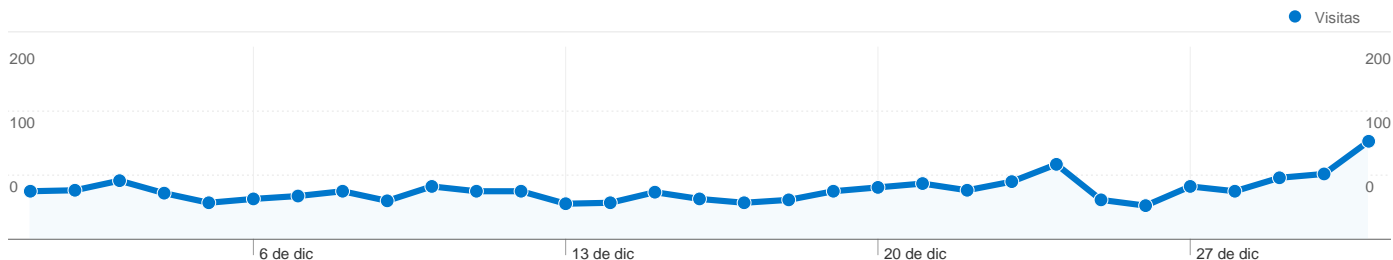

Información de visitas

1.548 usuarios han visitado este sitio.

1.629 Visitas

1.548 Visitantes únicos absolutos

2.406 Páginas vistas

1,48 Promedio de páginas vistas

00:01:04 Tiempo en el sitio

81,65% Porcentaje de rebote

Gráfico de visitas por ubicación

1.629 visitas de 35 países/territorios

Uso del sitio

País/territorio	Visitas	Páginas/visita	Promedio de tiempo en el sitio	Porcentaje de visitas nuevas	Porcentaje de rebote
Visitas 1.629 Porcentaje del total del sitio: 100,00%	Páginas/visita 1,48 Promedio del sitio: 1,48 (0,00%)	Promedio de tiempo en el sitio 00:01:04 Promedio del sitio: 00:01:04 (0,00%)	Porcentaje de visitas nuevas 94,29% Promedio del sitio: 94,17% (0,13%)	Porcentaje de rebote 81,65% Promedio del sitio: 81,65% (0,00%)	
Mexico	761	1,58	00:01:15	93,82%	79,89%
Spain	301	1,32	00:00:36	93,36%	85,05%
Colombia	102	1,21	00:00:25	99,02%	87,25%
Argentina	77	1,31	00:00:59	97,40%	85,71%
United States	58	1,45	00:01:10	93,10%	79,31%
Peru	57	1,72	00:00:54	94,74%	80,70%
Chile	53	1,36	00:00:46	98,11%	79,25%
Ecuador	48	1,96	00:02:17	91,67%	75,00%
Venezuela	44	1,34	00:00:41	95,45%	84,09%
Uruguay	17	1,47	00:00:41	100,00%	76,47%