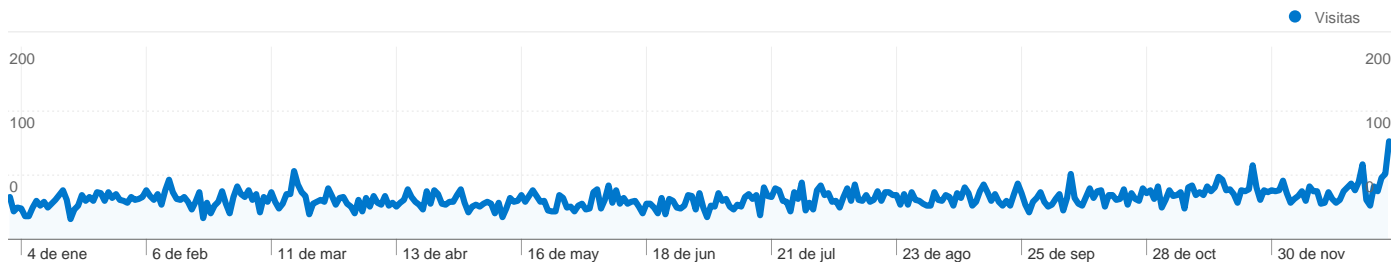

# Información de visitas

**14.757 usuarios han visitado este sitio.**

 **16.038** Visitas

 **14.757** Visitantes únicos absolutos

 **26.389** Páginas vistas

 **1,65** Promedio de páginas vistas

 **00:01:32** Tiempo en el sitio

 **78,70%** Porcentaje de rebote

 **91,63%** Nuevas visitas

# Gráfico de visitas por ubicación

## 16.038 visitas de 67 países/territorios

Uso del sitio

<b>Visitas</b> <b>16.038</b> Porcentaje del total del sitio: <b>100,00%</b>		<b>Páginas/visita</b> <b>1,65</b> Promedio del sitio: <b>1,65 (0,00%)</b>		<b>Promedio de tiempo en el sitio</b> <b>00:01:32</b> Promedio del sitio: <b>00:01:32 (0,00%)</b>		<b>Porcentaje de visitas nuevas</b> <b>91,80%</b> Promedio del sitio: <b>91,63% (0,19%)</b>		<b>Porcentaje de rebote</b> <b>78,70%</b> Promedio del sitio: <b>78,70% (0,00%)</b>	
País/territorio		Visitas	Páginas/visita	Promedio de tiempo en el sitio	Porcentaje de visitas nuevas	Porcentaje de rebote			
Mexico		<b>7.673</b>	1,76	00:01:59	90,26%	76,44%			
Spain		<b>2.814</b>	1,70	00:01:18	90,33%	78,29%			
Colombia		<b>1.368</b>	1,32	00:00:55	97,08%	84,58%			
Argentina		<b>809</b>	1,36	00:00:48	94,19%	82,45%			
Peru		<b>663</b>	1,59	00:01:12	95,93%	83,41%			
Chile		<b>533</b>	1,60	00:01:18	92,68%	77,49%			
Venezuela		<b>469</b>	1,51	00:01:07	94,88%	78,46%			
United States		<b>427</b>	1,51	00:00:55	93,91%	83,37%			
Ecuador		<b>252</b>	1,64	00:01:48	94,44%	78,57%			
Costa Rica		<b>132</b>	1,74	00:00:55	95,45%	83,33%			