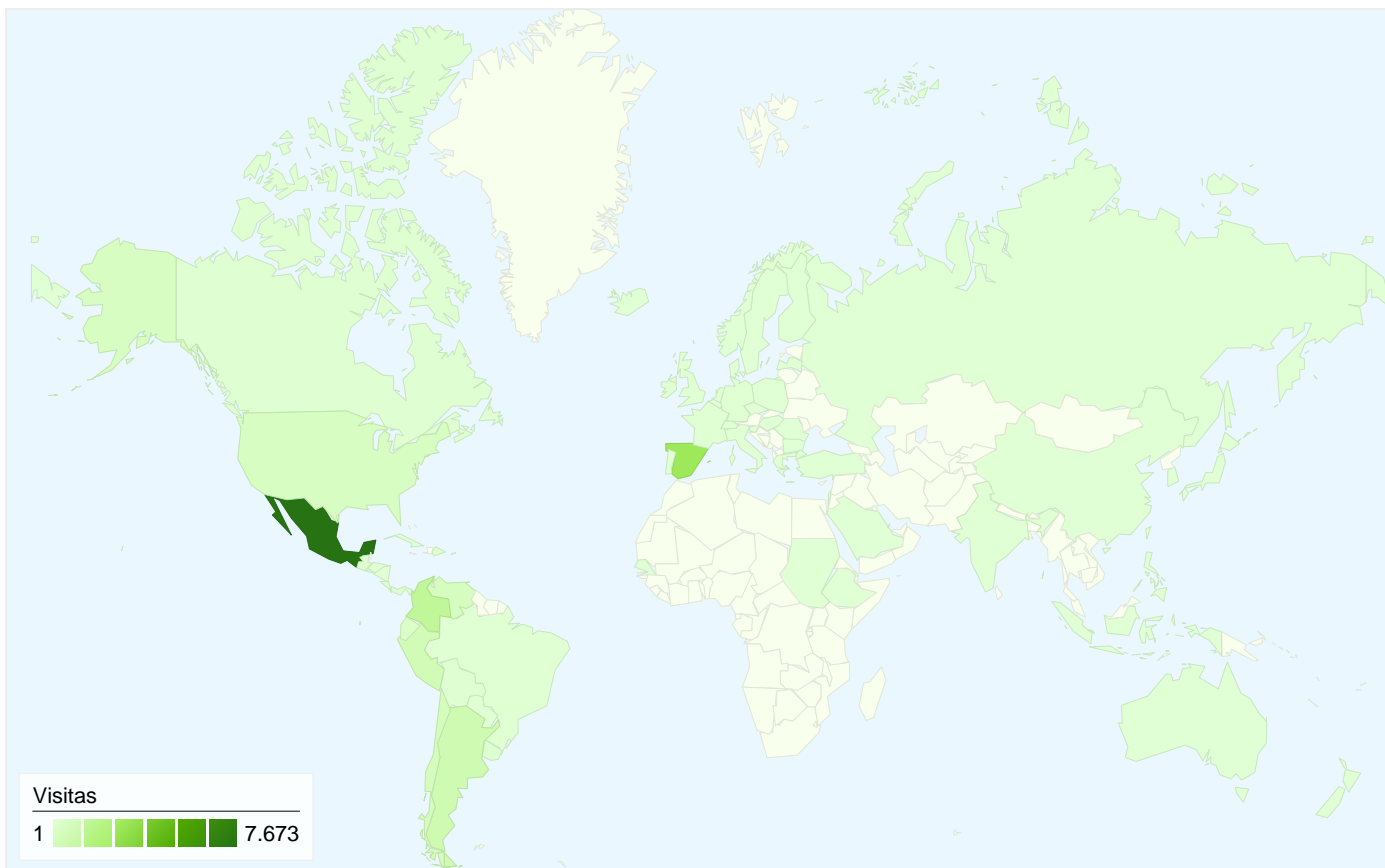

# Información de visitas

**14.757 usuarios han visitado este sitio.**

 **16.038** Visitas

 **14.757** Visitantes únicos absolutos

 **26.389** Páginas vistas

 **1,65** Promedio de páginas vistas

 **00:01:32** Tiempo en el sitio

 **78,70%** Porcentaje de rebote

 **91,63%** Nuevas visitas

# Gráfico de visitas por ubicación

## 16.038 visitas de 67 países/territorios

Uso del sitio

<b>Visitas</b> <b>16.038</b> Porcentaje del total del sitio: <b>100,00%</b>		<b>Páginas/visita</b> <b>1,65</b> Promedio del sitio: <b>1,65 (0,00%)</b>		<b>Promedio de tiempo en el sitio</b> <b>00:01:32</b> Promedio del sitio: <b>00:01:32 (0,00%)</b>		<b>Porcentaje de visitas nuevas</b> <b>91,80%</b> Promedio del sitio: <b>91,63% (0,19%)</b>		<b>Porcentaje de rebote</b> <b>78,70%</b> Promedio del sitio: <b>78,70% (0,00%)</b>	
País/territorio		Visitas	Páginas/visita	Promedio de tiempo en el sitio	Porcentaje de visitas nuevas	Porcentaje de rebote			
Mexico		<b>7.673</b>	1,76	00:01:59	90,26%	76,44%			
Spain		<b>2.814</b>	1,70	00:01:18	90,33%	78,29%			
Colombia		<b>1.368</b>	1,32	00:00:55	97,08%	84,58%			
Argentina		<b>809</b>	1,36	00:00:48	94,19%	82,45%			
Peru		<b>663</b>	1,59	00:01:12	95,93%	83,41%			
Chile		<b>533</b>	1,60	00:01:18	92,68%	77,49%			
Venezuela		<b>469</b>	1,51	00:01:07	94,88%	78,46%			
United States		<b>427</b>	1,51	00:00:55	93,91%	83,37%			
Ecuador		<b>252</b>	1,64	00:01:48	94,44%	78,57%			
Costa Rica		<b>132</b>	1,74	00:00:55	95,45%	83,33%			